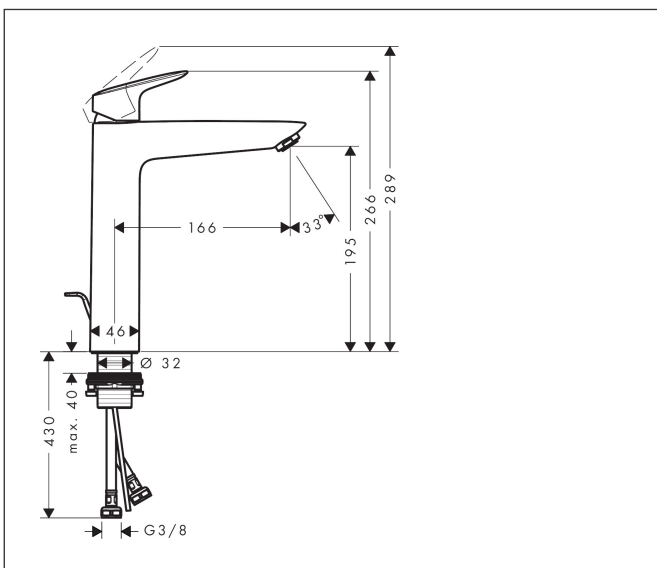

Merk	hansgrohe
Artikelnaam	<b>Logis</b> ééngreeps wastafelmengkraan 190 met PopUp trekwaste
Art.nr.	71090000
Oppervlakte	chrom
Netto prijs	168,96 EUR

## Kenmerken

- ComfortZone: 190
- voorsprong uitloop 166 mm
- uitloophoogte: 195 mm
- greepvariant: rechte greep
- vaste uitloop
- straalsoort: normale straal
- maximale doorstroomhoeveelheid bij 3 bar: 5 l/min
- keramisch kardoes
- pop-up afvoergarnituur G 1¼
- materiaal afvoergarnituur: synthetisch
- EU taxonomie: max 6l/min - draagt substantieel bij aan duurzaamheid

## Maat tekeningen