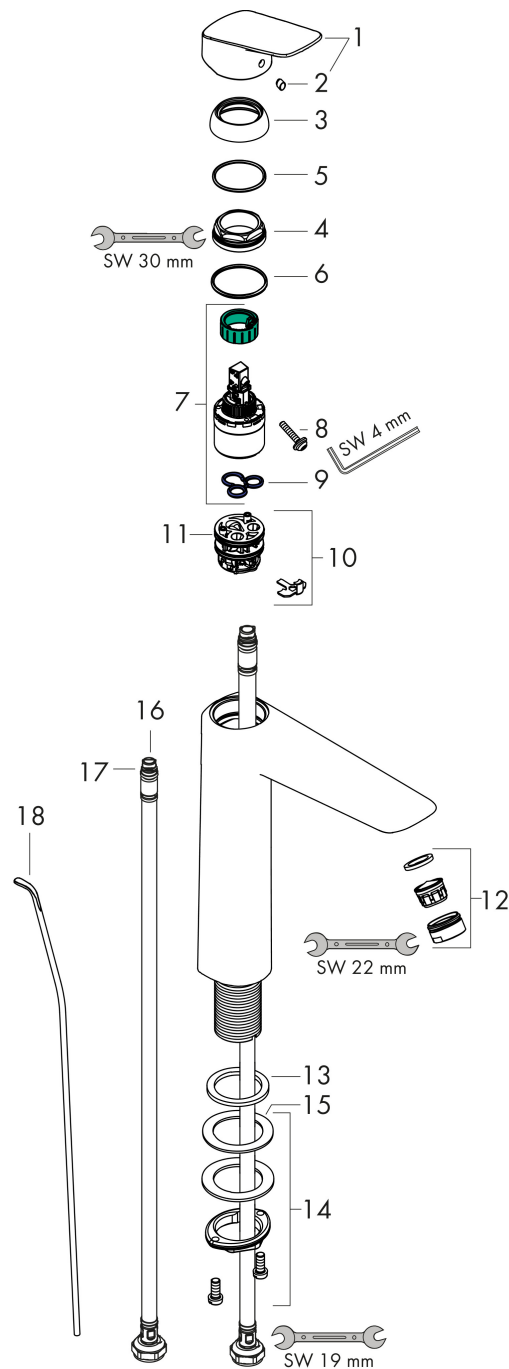

Merk	hansgrohe
Artikelnaam	Logis ééngreeps wastafelmengkraan 190 met PopUp trekwaste
Art.nr.	71090000
Oppervlakte	chrom
Netto prijs	168,96 EUR

Explosietekening voor bouwjaar: >05/17