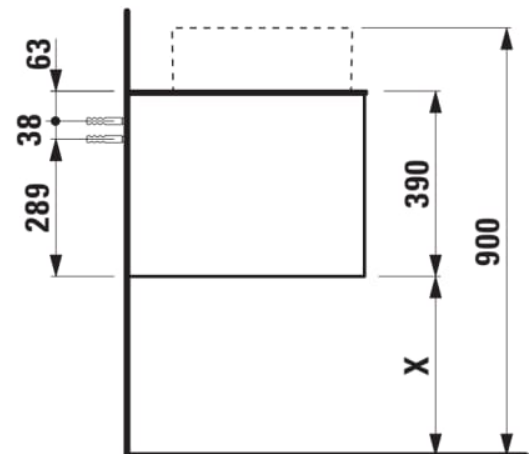

ARUN

Meuble bas 805X504mm, 1 tiroir, découpe au centre, avec trou pour robinet, dessus Piasentina Grigio

DIMENSIONS

Longueur	805 mm
Largeur	505 mm
Hauteur	390 mm

COULEUR ET FINITION

 250 Chêne clair

Combinaison des portes et des tiroirs : 1 Tiroir

Position du lavabo : Central

Type d'installation : Suspendu

Matériau : MDF

Structure du meuble : Tiroirs

Poids net / kg : 34,5

Système d'ouverture et de fermeture : Tiroirs avec fermeture amortie

DESSINS TECHNIQUES