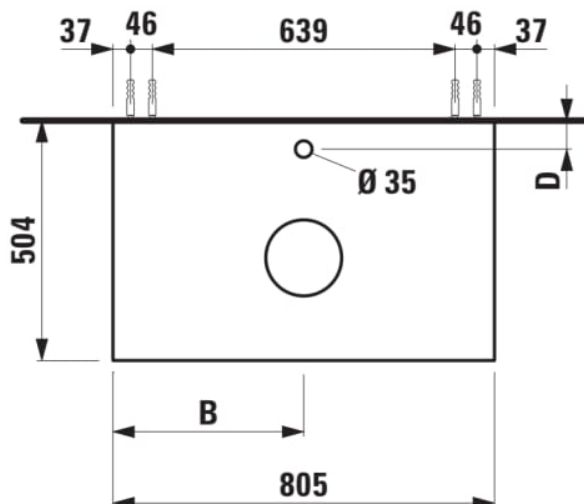

ARUN

Meuble bas 805X504mm, 1 tiroir, découpe au centre, avec trou pour robinet, dessus Piasentina Grigio

DIMENSIONS

Longueur	805 mm
Largeur	505 mm
Hauteur	390 mm

COULEUR ET FINITION

 250 Chêne clair

Combinaison des portes et des tiroirs : 1 Tiroir

Position du lavabo : Central

Type d'installation : Suspendu

Matériau : MDF

Structure du meuble : Tiroirs

Poids net / kg : 34,5

Système d'ouverture et de fermeture : Tiroirs avec fermeture amortie

DESSINS TECHNIQUES