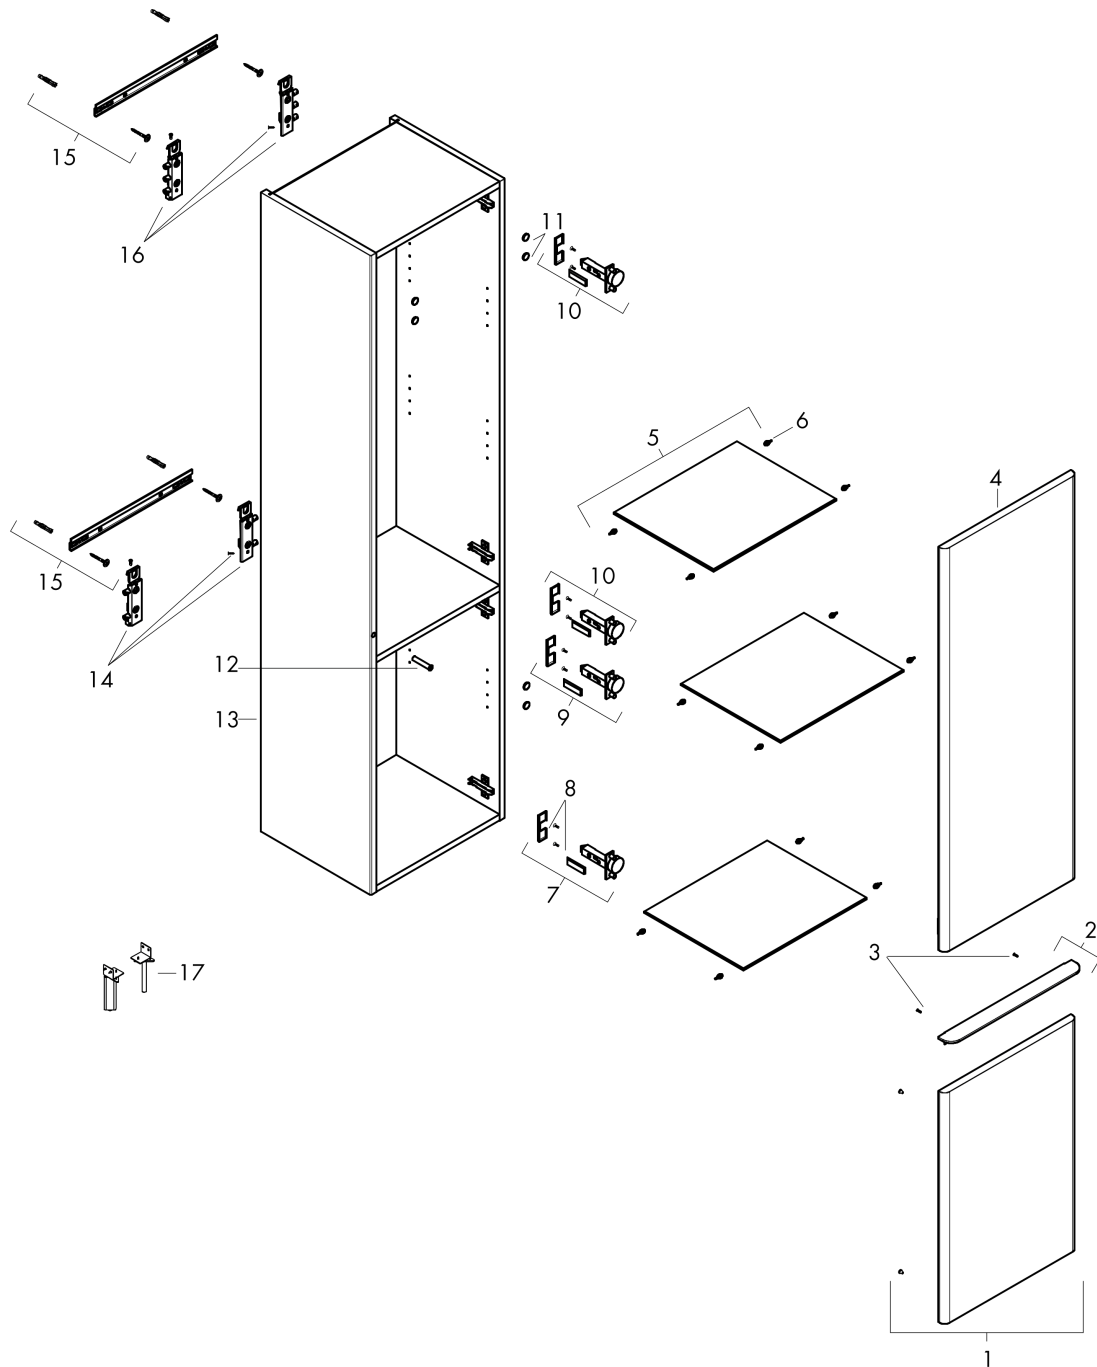

Xelu Q

hoge kast High Gloss White 400/350, scharnier rechts, Oppervlak greep:

Oppervlak meubel: High Gloss White Artikelnummer: 54139670

Oppervlak greep: Mat zwart

Beschrijving

- bestaat uit: hoge kast, glazen planchetten
- materiaal behuizing: vezelplaat van gemiddelde dichtheid (MDF)
- oppervlaktemateriaal behuizing: thermofolie
- materiaal voorzijde: vezelplaat van gemiddelde dichtheid (MDF)
- oppervlaktemateriaal voorzijde: thermofolie
- MoistureProof: duurzaam materiaal dat lang mooi blijft
- met greepstang
- materiaal grepen: aluminium
- oppervlaktemateriaal grepen: poedercoating
- type opening: deur
- 2 deuren
- deurscharnier: rechts
- SoftClose, voor zacht sluiten
- open via PushOpen-functie
- met 3 verstelbare glazen planchetten
- montagevoorwaarde: voorgemonteerd
- met bevestigingsmateriaal

Artikeldetails

Vrijblijvende advies
verkoopprijs excl. BTW 920,90 €

Vrijblijvende advies
verkoopprijs incl. BTW 1.114,29 €

Technologie

Designprijzen

Productfoto

Maattekening

Xelu Q
hoge kast High Gloss White 400/350, scharnier rechts, Oppervlak greep:
 Oppervlak meubel: **High Gloss White** Artikelnummer: **54139670**
 Oppervlak greep: **Mat zwart**

Explosietekening

Bouwjaar: >06/23

Xelu Q

hoge kast High Gloss White 400/350, scharnier rechts, Oppervlak greep:

Oppervlak meubel: **High Gloss White** Artikelnummer: **54139670**

Oppervlak greep: **Mat zwart**