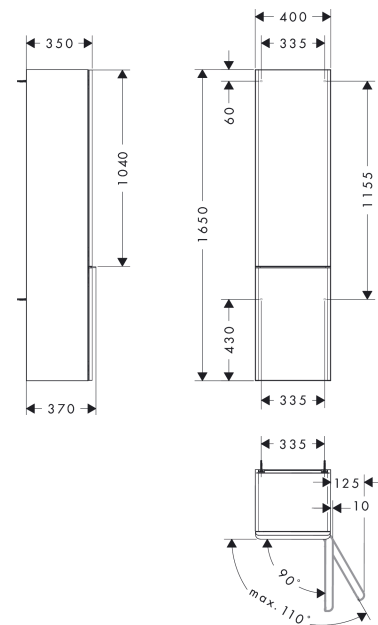

Artikeldetails

Vrijblijvende advies
verkoopprijs excl. BTW 920,90 €

Vrijblijvende advies
verkoopprijs incl. BTW 1.114,29 €

Technologie

Designprijzen

Productfoto

Maattekening

Xelu Q
hoge kast High Gloss White 400/350, scharnier rechts, Oppervlak greep:
 Oppervlak meubel: **High Gloss White** Artikelnummer: **54139670**
 Oppervlak greep: **Mat zwart**

Explosietekening

Bouwjaar: >06/23

Xelu Q

hoge kast High Gloss White 400/350, scharnier rechts, Oppervlak greep:

Oppervlak meubel: **High Gloss White** Artikelnummer: **54139670**

Oppervlak greep: **Mat zwart**