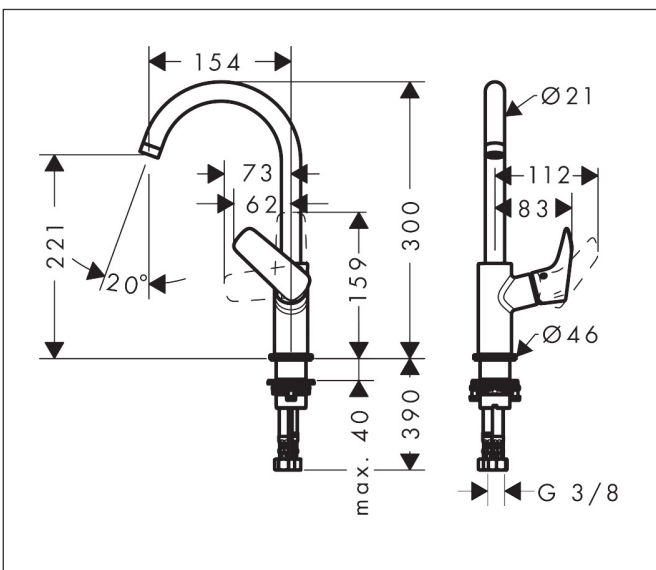

Merk	hansgrohe
Artikelnaam	Logis ééngreeps wastafelmengkraan 210 draaibare uitloop zonder afvoer
Art.nr.	71131000
Oppervlakte	chrom
Netto prijs	205,77 EUR

Product foto

Maat tekeningen

Kenmerken

- ComfortZone: grote bewegingsvrijheid bij het handenwassen dankzij ComfortZone 210
- voorsprong uitloop 154 mm
- uitloophoogte: 221 mm
- greepvariant: rechte greep
- met draaibare uitloop
- draaibereik met draaibare uitloop van 120° voor meer bewegingsvrijheid
- straalsoort: normale straal
- maximale doorstroomhoeveelheid bij 3 bar: 5 l/min
- keramisch kardoes
- de greep bevindt zich onderaan aan de zijkant van de kraan (niet geschikt voor waskommen)
- EU taxonomie: max 6l/min - draagt substantieel bij aan duurzaamheid

Technologie

Straalsoorten

Certificaat

Merk hansgrohe
 Artikelnaam **Logis** ééngreeps wastafelmengkraan 210 draaibare uitloop zonder afvoer
 Art.nr. 71131000
 Oppervlakte chroom
 Netto prijs 205,77 EUR

Stroomschema

Merk	hansgrohe
Artikelnaam	Logis ééngreeps wastafelmengkraan 210 draibare uitloop zonder afvoer
Art.nr.	71131000
Oppervlakte	chrom
Netto prijs	205,77 EUR

Explosietekening voor bouwjaar: >04/14

Merk	hansgrohe
Artikelnaam	Logis ééngreeps wastafelmengkraan 210 draaibare uitloop zonder afvoer
Art.nr.	71131000
Oppervlakte	chrom
Netto prijs	205,77 EUR

Onderdelen voor bouwjaar: >04/14

Pos	Beschrijving	Art.nr.	Prijs
1	uitloop compl.	95494000	81,54
2	perlator M18x1 (5 l/min)	95387000	34,01
3	stelring	92849000	8,01
4	O-ring 11x2	98127000	3,12
5	greep	92245000	26,73
6	greepstop	96338000	3,12
7	afdekkap	95493000	17,26
8	moer	95178000	34,01
9	O-ring 24x2	98388000	3,12
10	kardoes compl.	97685000	54,08
11	borgschroef	95140000	4,99
12	dichting	98865000	26,73
13	greepstop	95181000	3,12
14	schachtbevestigingsset compl. (Ø 32)	13961000	21,22
15	stelring	97548000	3,12
16	O-ring 30x1,5	98433000	3,12
17	aansluitslang 450 mm M8x0,75 G3/8	97206000	26,73
18	O-ring 7x1,5	98422000	3,12
19	dichtingsset	95581000	4,99
a	schachtverlenging	13898000	66,87