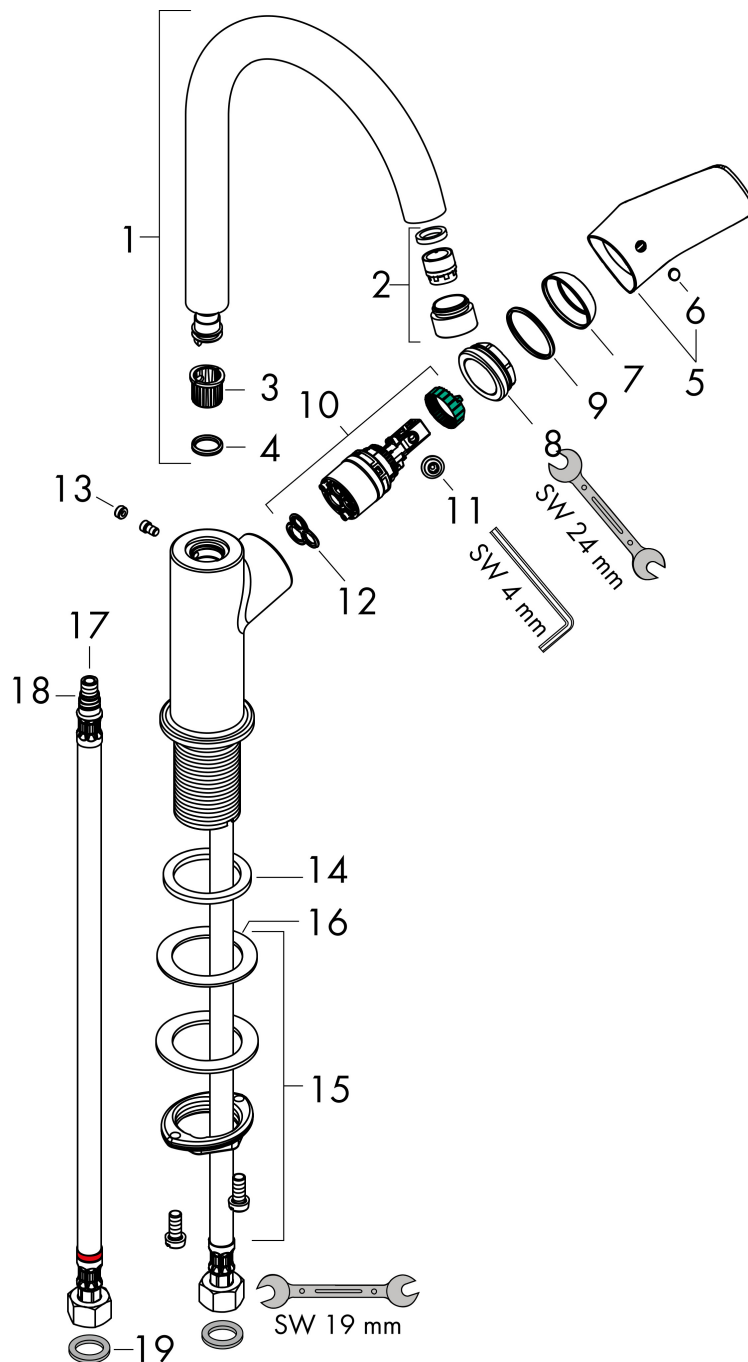

Merk	hansgrohe
Artikelnaam	Logis ééngreeps wastafelmengkraan 210 draaibare uitloop zonder afvoer
Art.nr.	71131000
Oppervlakte	chrom
Netto prijs	205,77 EUR

Product foto

Maat tekeningen

Kenmerken

- ComfortZone: grote bewegingsvrijheid bij het handenwassen dankzij ComfortZone 210
- voorsprong uitloop 154 mm
- uitloophoogte: 221 mm
- greepvariant: rechte greep
- met draaibare uitloop
- draaibereik met draaibare uitloop van 120° voor meer bewegingsvrijheid
- straalsoort: normale straal
- maximale doorstroomhoeveelheid bij 3 bar: 5 l/min
- keramisch kardoes
- de greep bevindt zich onderaan aan de zijkant van de kraan (niet geschikt voor waskommen)
- EU taxonomie: max 6l/min - draagt substantieel bij aan duurzaamheid

Technologie

Straalsoorten

Certificaat

Merk hansgrohe
 Artikelnaam **Logis** ééngreeps wastafelmengkraan 210 draaibare uitloop zonder afvoer
 Art.nr. 71131000
 Oppervlakte chroom
 Netto prijs 205,77 EUR

Stroomschema

Merk	hansgrohe
Artikelnaam	Logis ééngreeps wastafelmengkraan 210 draibare uitloop zonder afvoer
Art.nr.	71131000
Oppervlakte	chrom
Netto prijs	205,77 EUR

Explosietekening voor bouwjaar: >04/14

Merk	hansgrohe
Artikelnaam	Logis ééngreeps wastafelmengkraan 210 draaibare uitloop zonder afvoer
Art.nr.	71131000
Oppervlakte	chrom
Netto prijs	205,77 EUR

Onderdelen voor bouwjaar: >04/14

Pos	Beschrijving	Art.nr.	Prijs
1	uitloop compl.	95494000	81,54
2	perlator M18x1 (5 l/min)	95387000	34,01
3	stelring	92849000	8,01
4	O-ring 11x2	98127000	3,12
5	greep	92245000	26,73
6	greepstop	96338000	3,12
7	afdekkap	95493000	17,26
8	moer	95178000	34,01
9	O-ring 24x2	98388000	3,12
10	kardoes compl.	97685000	54,08
11	borgschroef	95140000	4,99
12	dichting	98865000	26,73
13	greepstop	95181000	3,12
14	schachtbevestigingsset compl. (Ø 32)	13961000	21,22
15	stelring	97548000	3,12
16	O-ring 30x1,5	98433000	3,12
17	aansluitslang 450 mm M8x0,75 G3/8	97206000	26,73
18	O-ring 7x1,5	98422000	3,12
19	dichtingsset	95581000	4,99
a	schachtverlenging	13898000	66,87