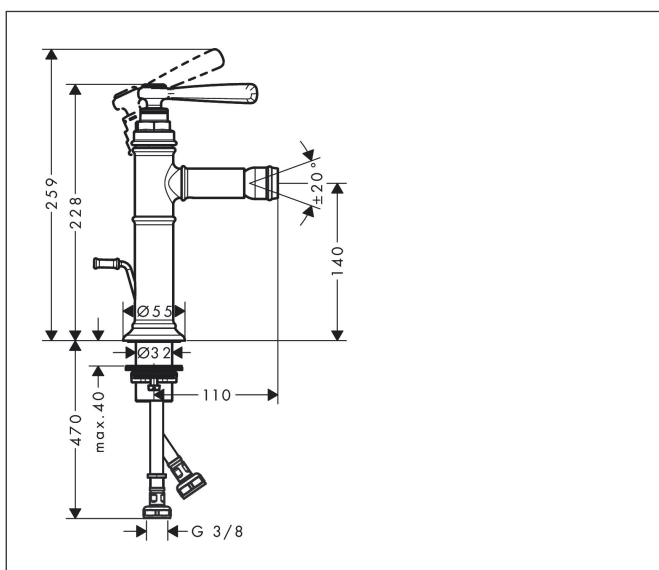

Merk	AXOR
Artikelnaam	AXOR Montreux ééngreeps bidetmengkraan met rechte greep en afvoergarnituur
Art.nr.	16526000
Oppervlakte	chrom
Netto prijs	573,07 EUR

Product foto

Kenmerken

- ééngreeps bidetmengkraan, afvoergarnituur
- voorsprong uitloop 110 mm
- uitloophoogte: 140 mm
- perlator met kogelgewricht
- straalsoort: normale straal
- maximale doorstroomhoeveelheid bij 3 bar: 5 l/min
- keramisch kardoes
- pop-up afvoergarnituur G 1¼
- EU taxonomie: max 6l/min - draagt substantieel bij aan duurzaamheid

Maat tekeningen

Technologie

Merk AXOR
Artikelnaam **AXOR Montreux** ééngreeps bidetmengkraan met rechte greep en afvoergarnituur
Art.nr. 16526000
Oppervlakte chroom
Netto prijs 573,07 EUR

Stroomschema

Merk	AXOR
Artikelnaam	AXOR Montreux ééngreeps bidetmengkraan met rechte greep en afvoergarnituur
Art.nr.	16526000
Oppervlakte	chrom
Netto prijs	573,07 EUR

Explosietekening voor bouwjaar: >01/17

Merk	AXOR
Artikelnaam	AXOR Montreux ééngreeps bidetmengkraan met rechte greep en afvoergarnituur
Art.nr.	16526000
Oppervlakte	chrom
Netto prijs	573,07 EUR

Onderdelen voor bouwjaar: >01/17

Pos	Beschrijving	Art.nr.	Prijs
1	greep	92973000	64,30
2	afdekkap	92974000	32,70
3	O-ring 16x2	98133000	3,00
4	greepstop	96338000	3,00
5	afdekkap	92625000	25,70
6	moer	92689000	20,40
7	O-ring 27x1,5	92527000	7,70
8	O-ring 25x1,5	98146000	4,80
9	kardoes compl.	97685000	52,00
10	dichting	98865000	25,70
11	kardoesadapter	98866000	25,70
12	O-ring 23x2	98398000	3,00
13	O-ring 11x2,5	98487000	3,00
14	inbusschroef M6x6	97660000	3,00
15	kogelgewricht	96050000	32,70
16	perlator M24x1 (5 l/min)	93008000	52,00
17	schachtbevestigingsset compl. (Ø 32)	13961000	20,40
18	stelring	97548000	3,00
19	trekstang	98730000	25,70
20	aansluitslang 600 mm M8x0,75 G3/8	96556000	20,40
21	O-ring 7x1,5	98422000	3,00
22	dichtingsset	95581000	4,80
a	afvoergarnituur	94139000	71,40