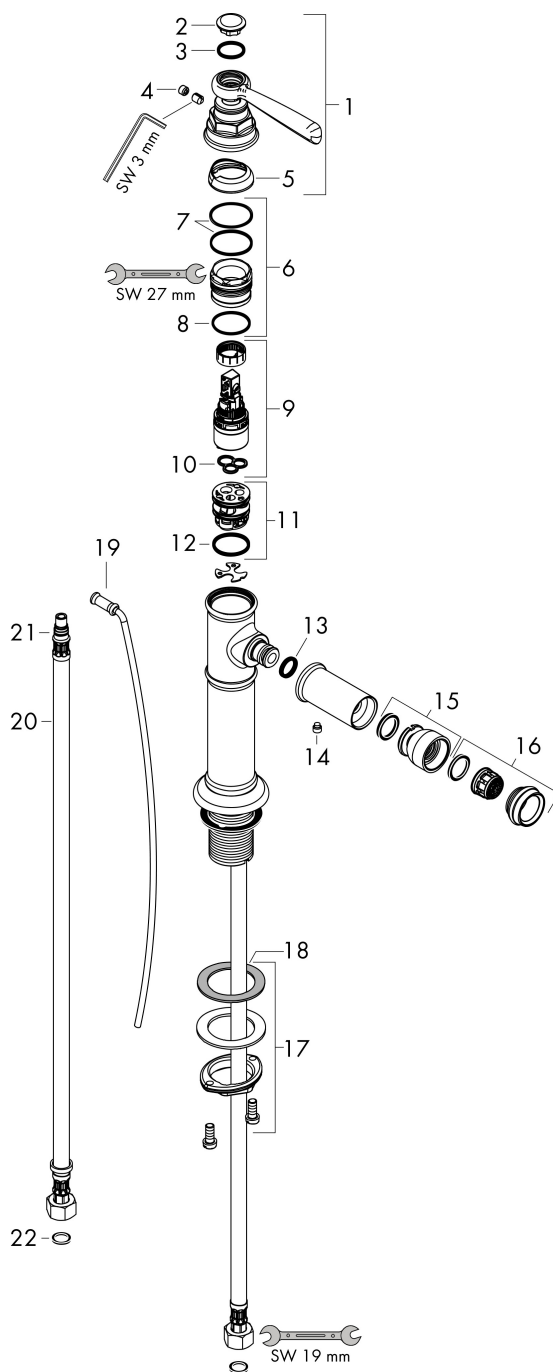

Merk	AXOR
Artikelnaam	AXOR Montreux ééngreeps bidetmengkraan met rechte greep en afvoergarnituur
Art.nr.	16526000
Oppervlakte	chrom
Netto prijs	573,07 EUR

Product foto

Kenmerken

- ééngreeps bidetmengkraan, afvoergarnituur
- voorsprong uitloop 110 mm
- uitloophoogte: 140 mm
- perlator met kogelgewricht
- straalsoort: normale straal
- maximale doorstroomhoeveelheid bij 3 bar: 5 l/min
- keramisch kardoes
- pop-up afvoergarnituur G 1¼
- EU taxonomie: max 6l/min - draagt substantieel bij aan duurzaamheid

Maat tekeningen

Technologie

Merk AXOR
Artikelnaam **AXOR Montreux** ééngreeps bidetmengkraan met rechte greep en afvoergarnituur
Art.nr. 16526000
Oppervlakte chroom
Netto prijs 573,07 EUR

Stroomschema

Merk	AXOR
Artikelnaam	AXOR Montreux ééngreeps bidetmengkraan met rechte greep en afvoergarnituur
Art.nr.	16526000
Oppervlakte	chrom
Netto prijs	573,07 EUR

Explosietekening voor bouwjaar: >01/17

Merk	AXOR
Artikelnaam	AXOR Montreux ééngreeps bidetmengkraan met rechte greep en afvoergarnituur
Art.nr.	16526000
Oppervlakte	chrom
Netto prijs	573,07 EUR

Onderdelen voor bouwjaar: >01/17

Pos	Beschrijving	Art.nr.	Prijs
1	greep	92973000	64,30
2	afdekkap	92974000	32,70
3	O-ring 16x2	98133000	3,00
4	greepstop	96338000	3,00
5	afdekkap	92625000	25,70
6	moer	92689000	20,40
7	O-ring 27x1,5	92527000	7,70
8	O-ring 25x1,5	98146000	4,80
9	kardoes compl.	97685000	52,00
10	dichting	98865000	25,70
11	kardoesadapter	98866000	25,70
12	O-ring 23x2	98398000	3,00
13	O-ring 11x2,5	98487000	3,00
14	inbusschroef M6x6	97660000	3,00
15	kogelgewricht	96050000	32,70
16	perlator M24x1 (5 l/min)	93008000	52,00
17	schachtbevestigingsset compl. (Ø 32)	13961000	20,40
18	stelring	97548000	3,00
19	trekstang	98730000	25,70
20	aansluitslang 600 mm M8x0,75 G3/8	96556000	20,40
21	O-ring 7x1,5	98422000	3,00
22	dichtingsset	95581000	4,80
a	afvoergarnituur	94139000	71,40