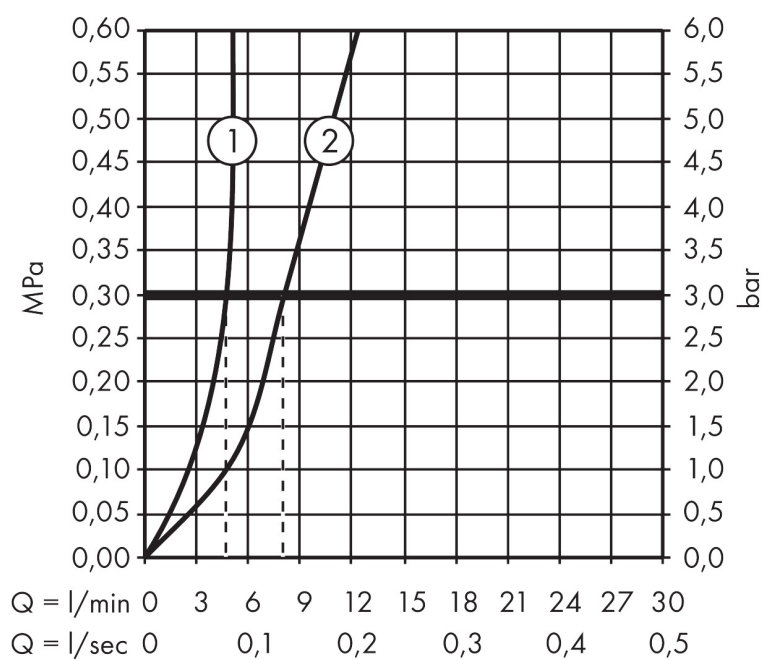

Merk	AXOR
Artikelnaam	AXOR Montreux ééngreeps bidetmengkraan met rechte greep en afvoergarnituur
Art.nr.	16526000
Oppervlakte	chrom
Netto prijs	573,07 EUR

Product foto

Kenmerken

- ééngreeps bidetmengkraan, afvoergarnituur
- voorsprong uitloop 110 mm
- uitloophoogte: 140 mm
- perlator met kogelgewricht
- straalsoort: normale straal
- maximale doorstroomhoeveelheid bij 3 bar: 5 l/min
- keramisch kardoes
- pop-up afvoergarnituur G 1¼
- EU taxonomie: max 6l/min - draagt substantieel bij aan duurzaamheid

Maat tekeningen

Technologie

Merk AXOR
Artikelnaam **AXOR Montreux** ééngreeps bidetmengkraan met rechte greep en afvoergarnituur
Art.nr. 16526000
Oppervlakte chroom
Netto prijs 573,07 EUR

Stroomschema

Merk	AXOR
Artikelnaam	AXOR Montreux ééngreeps bidetmengkraan met rechte greep en afvoergarnituur
Art.nr.	16526000
Oppervlakte	chrom
Netto prijs	573,07 EUR