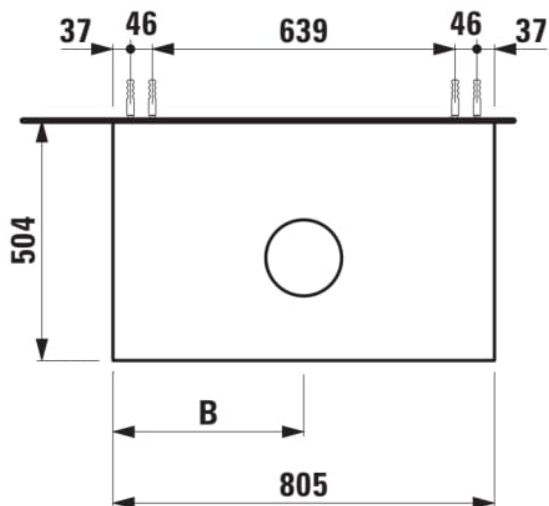

## ARUN

Onderbouwkast 805X504mm, 1 lade, cutout in het midden, Piasentina Grigio top

### AFMETINGEN

|         |        |
|---------|--------|
| Lengte  | 805 mm |
| Breedte | 505 mm |
| Hoogte  | 390 mm |

Deuren en laden combinatie : 1 lade

Positie wastafel : Centraal

Type installatie : Wandhangend

Materiaal : MDF

Structuur meubelen : Lades

Netto gewicht / kg : 34,5

Systeem voor sluiten en openen : Softclose

### TECHNISCHE TEKENINGEN

TE COMBINEREN MET

Lade-indeling

**H4925920970001**

Fontein, onderzijde  
geslepen, met keramische  
afvoerplug

**H816341...1041**

Fontein, onderzijde  
geslepen, met keramische  
afvoerplug