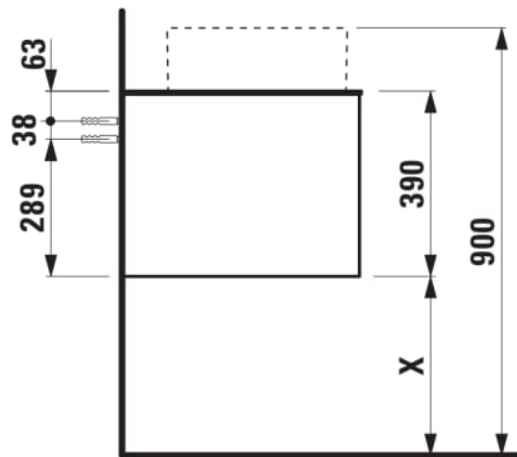

### AFMETINGEN

|         |        |
|---------|--------|
| Lengte  | 805 mm |
| Breedte | 505 mm |
| Hoogte  | 390 mm |

### TECHNISCHE TEKENINGEN

TE COMBINEREN MET

Lade-indeling

**H4925920970001**

Fontein, onderzijde  
geslepen, met keramische  
afvoerplug

**H816341...1041**

Fontein, onderzijde  
geslepen, met keramische  
afvoerplug