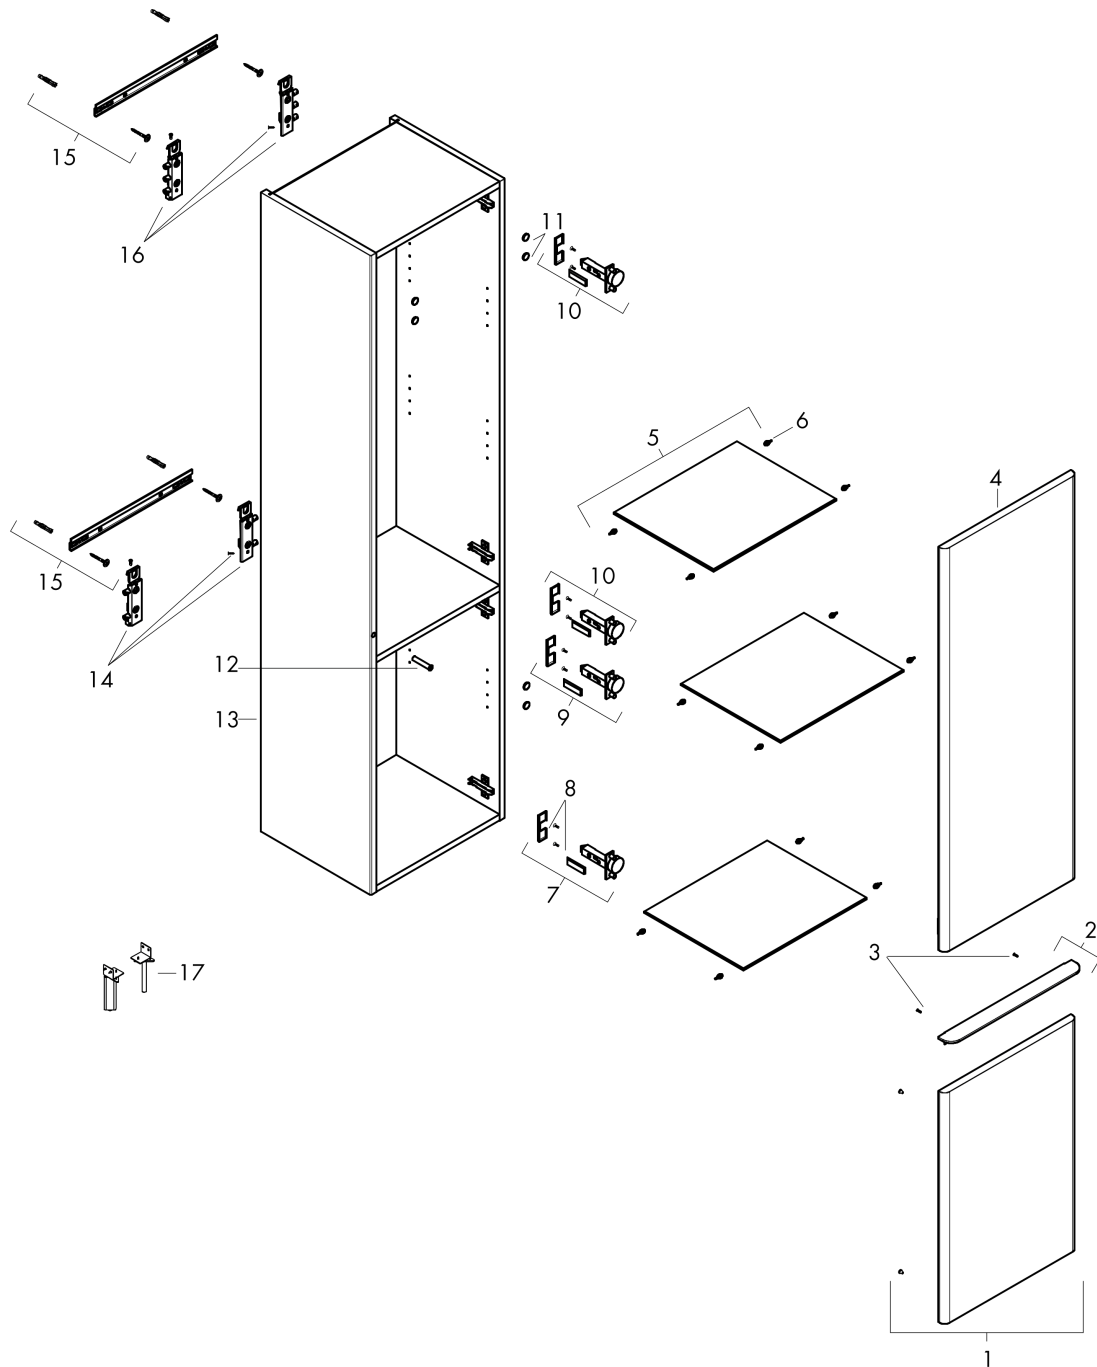

Xelu Q

hoge kast High Gloss White 400/350, scharnier rechts, Oppervlak greep:

Oppervlak meubel: High Gloss White Artikelnummer: 54139700

Oppervlak greep: Mat wit

Beschrijving

- bestaat uit: hoge kast, glazen planchetten
- materiaal behuizing: vezelplaat van gemiddelde dichtheid (MDF)
- oppervlaktemateriaal behuizing: thermofolie
- materiaal voorzijde: vezelplaat van gemiddelde dichtheid (MDF)
- oppervlaktemateriaal voorzijde: thermofolie
- MoistureProof: duurzaam materiaal dat lang mooi blijft
- met greepstang
- materiaal grepen: aluminium
- oppervlaktemateriaal grepen: poedercoating
- type opening: deur
- 2 deuren
- deurscharnier: rechts
- SoftClose, voor zacht sluiten
- open via PushOpen-functie
- met 3 verstelbare glazen planchetten
- montagevoorwaarde: voorgemonteerd
- met bevestigingsmateriaal

Artikeldetails

Vrijblijvende advies
verkoopprijs excl. BTW 920,90 €

Vrijblijvende advies
verkoopprijs incl. BTW 1.114,29 €

Technologie

Designprijzen

Productfoto

Maattekening

Xelu Q
hoge kast High Gloss White 400/350, scharnier rechts, Oppervlak greep:
 Oppervlak meubel: **High Gloss White** Artikelnummer: **54139700**
 Oppervlak greep: **Mat wit**

Explosietekening

Bouwjaar: >06/23

Xelu Q**hoge kast High Gloss White 400/350, scharnier rechts, Oppervlak greep:**Oppervlak meubel: **High Gloss White** Artikelnummer: **54139700**Oppervlak greep: **Mat wit****Reserveonderdelenlijst**