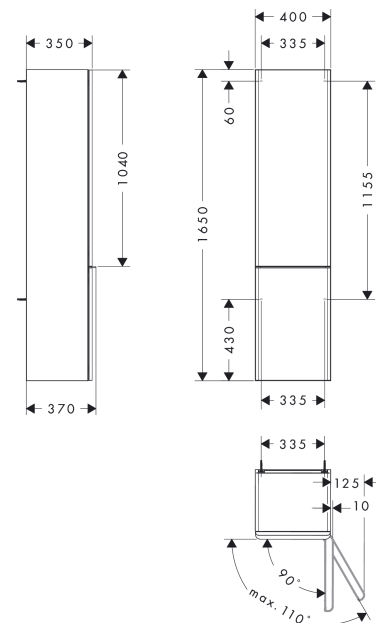

Artikeldetails

Vrijblijvende advies
verkoopprijs excl. BTW 920,90 €

Vrijblijvende advies
verkoopprijs incl. BTW 1.114,29 €

Technologie

Designprijzen

Productfoto

Maattekening

Xelu Q
hoge kast High Gloss White 400/350, scharnier rechts, Oppervlak greep:
 Oppervlak meubel: **High Gloss White** Artikelnummer: **54139700**
 Oppervlak greep: **Mat wit**

Explosietekening

Bouwjaar: >06/23

Xelu Q**hoge kast High Gloss White 400/350, scharnier rechts, Oppervlak greep:**Oppervlak meubel: **High Gloss White** Artikelnummer: **54139700**Oppervlak greep: **Mat wit****Reserveonderdelenlijst**

Bouwjaar: >06/23

Regel	Beschrijving	Artikelnummer	Prijs incl. BTW	VE
1	meubelfront	87193000	356,35 €	1
2	greep	87156700	108,54 €	1
3	schroef-set	87157000	19,72 €	1
4	meubelfront	87189000	356,35 €	1
5	glasplaat	87154000	76,23 €	1
6	wandhouder	87155000	30,49 €	1
7	deurscharnier cpl.	87151000	38,84 €	1
8	afdekkap	87153000	24,20 €	1
9	deurscharnier cpl.	87152000	48,16 €	1
10	deurscharnier cpl.	87184000	30,49 €	1
11	afdekkap	87146000	38,84 €	1
12	magneet	87183000	24,20 €	1
13	meubelromp	87185000	582,74 €	1
14	montageset	87170000	48,16 €	1
15	montageset	87144000	30,49 €	1
16	montageset	87145000	48,16 €	1
17	standbeen	54145700	-	1