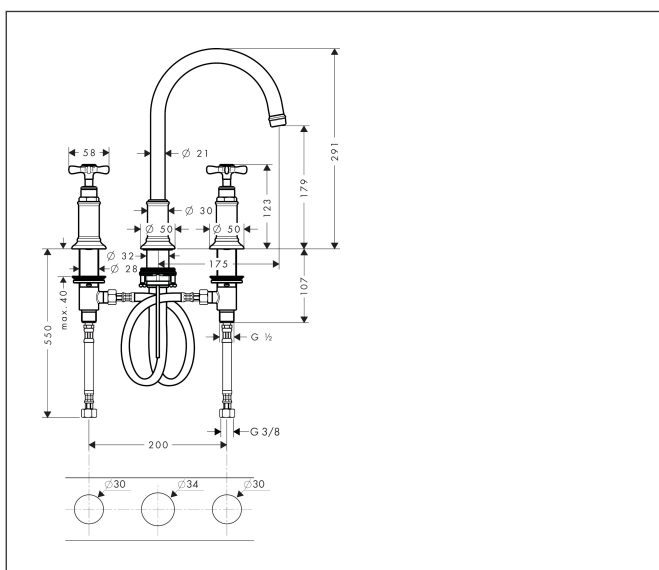

Merk	AXOR
Artikelnaam	AXOR Montreux 3-gats wastafelmengkraan 180 met kruisgreep met PopUp trekwaste
Art.nr.	16513000
Oppervlakte	chrom
Netto prijs	949,27 EUR

Product foto

Maat tekeningen

Kenmerken

- ComfortZone: 180
- voorsprong uitloop 175 mm
- uitloophoogte: 179 mm
- greepvariant: kruisgreep
- met draaibare uitloop
- draaibereik met draaibare uitloop van 120° voor meer bewegingsvrijheid
- straalsoort: laminaire straal
- maximale doorstroomhoeveelheid bij 3 bar: 5 l/min
- keramische kranen warm/koud 90°
- pop-up afvoergarnituur G 1 1/4
- EU taxonomie: max 6l/min - draagt substantieel bij aan duurzaamheid

Technologie

Straalsoorten

Merk AXOR
Artikelnaam **AXOR Montreux** 3-gats wastafelmengkraan 180 met kruisgreep met PopUp trekwaste
Art.nr. 16513000
Oppervlakte chroom
Netto prijs 949,27 EUR

Stroomschema

Merk	AXOR
Artikelnaam	AXOR Montreux 3-gats wastafelmengkraan 180 met kruisgreep met PopUp trekwaste
Art.nr.	16513000
Oppervlakte	chrom
Netto prijs	949,27 EUR

Explosietekening voor bouwjaar: >10/10

Merk	AXOR
Artikelnaam	AXOR Montreux 3-gats wastafelmengkraan 180 met kruisgreep met PopUp trekwaste
Art.nr.	16513000
Oppervlakte	chrom
Netto prijs	949,27 EUR

Onderdelen voor bouwjaar: >10/10