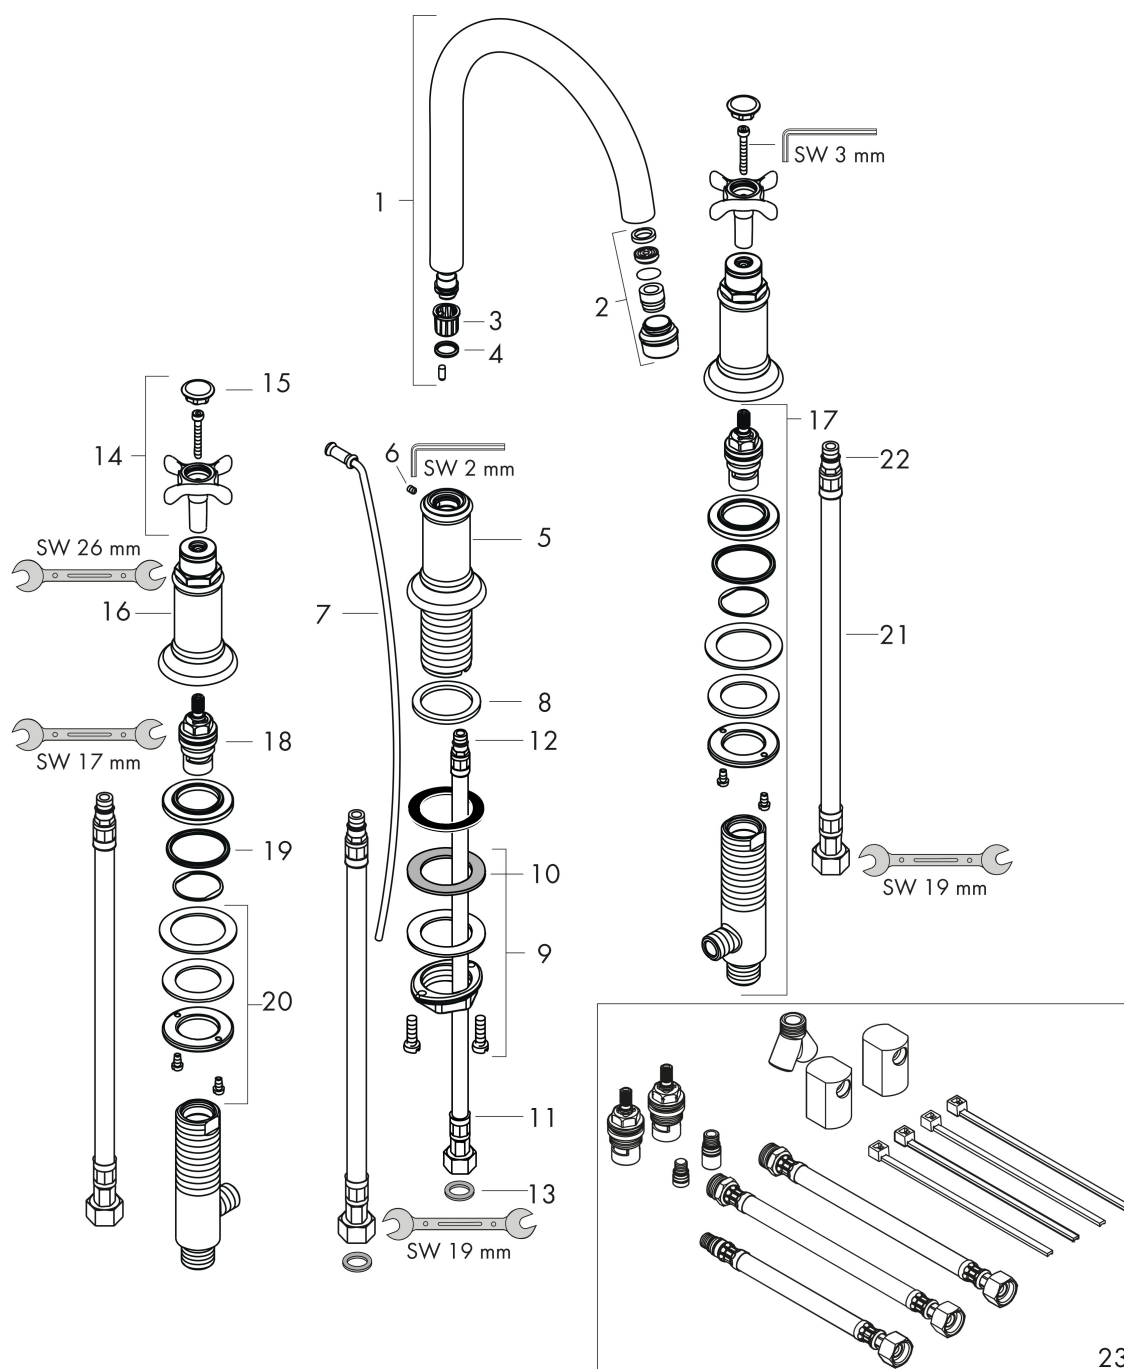

Merk	AXOR
Artikelnaam	AXOR Montreux 3-gats wastafelmengkraan 180 met kruisgreep met PopUp trekwaste
Art.nr.	16513000
Oppervlakte	chrom
Netto prijs	949,27 EUR

Product foto

Maat tekeningen

Kenmerken

- ComfortZone: 180
- voorsprong uitloop 175 mm
- uitloophoogte: 179 mm
- greepvariant: kruisgreep
- met draaibare uitloop
- draaibereik met draaibare uitloop van 120° voor meer bewegingsvrijheid
- straalsoort: laminaire straal
- maximale doorstroomhoeveelheid bij 3 bar: 5 l/min
- keramische kranen warm/koud 90°
- pop-up afvoergarnituur G 1 1/4
- EU taxonomie: max 6l/min - draagt substantieel bij aan duurzaamheid

Explosietekening voor bouwjaar: >10/10

Merk	AXOR
Artikelnaam	AXOR Montreux 3-gats wastafelmengkraan 180 met kruisgreep met PopUp trekwaste
Art.nr.	16513000
Oppervlakte	chrom
Netto prijs	949,27 EUR

Onderdelen voor bouwjaar: >10/10

Pos	Beschrijving	Art.nr.	Prijs
1	uitloop compl.	97990000	193,02
2	perlator M18x1 (5 l/min)	95378000	34,01
3	stelring	92849000	8,01
4	O-ring 11x2	98127000	3,12
5	rozet voor uitloop	97989000	153,50
6	inbusschroef M4x5	98731000	3,12
7	trekstang	98730000	26,73
8	vlakdichting	98749000	4,99
9	schachtbevestigingsset compl. (Ø 32)	13961000	21,22
10	stelring	97548000	3,12
11	aansluitslang 450 mm M8x0,75 G3/8	97206000	26,73
12	O-ring 7x1,5	98422000	3,12
13	dichtingsset	95581000	4,99
14	greep	16291000	81,54
15	greepstopset, koud / warm / neutraal	97987000	54,08
16	rozet voor greep	97988000	153,50
17	kraaneenheid compl.	92933000	118,25
18	bovendeel rechts sluitend	94009000	34,01
19	O-ring 34x4	98155000	3,12
20	schachtbevestiging voor stopkraan	96078000	26,73
21	aansluitslang 450 mm M10x1 G3/8	96507000	34,01
22	O-ring 8x1,75	97827000	3,12
23	slang verlengset voor 3-gats wastafelmengkraan	38959000	142,72
a	afvoergarnituur	94139000	74,26
b	schachtverlenging	13898000	66,87