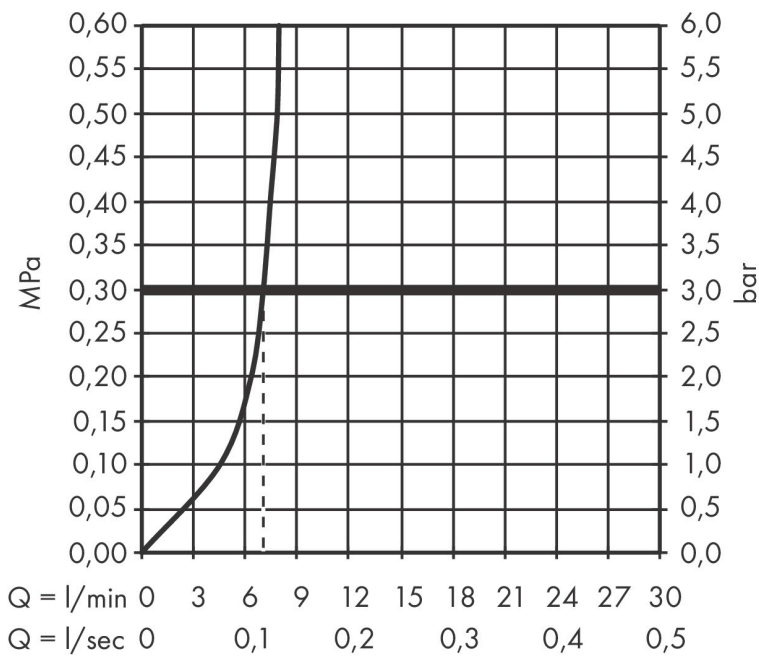

Merk hansgrohe
Artikelnaam **Metropol** ééngreeps bidetmengkraan mer afvoerpluggarnituur
Art.nr. 32520670
Oppervlakte Mat zwart
Netto prijs 663,77 EUR

Stroomschema