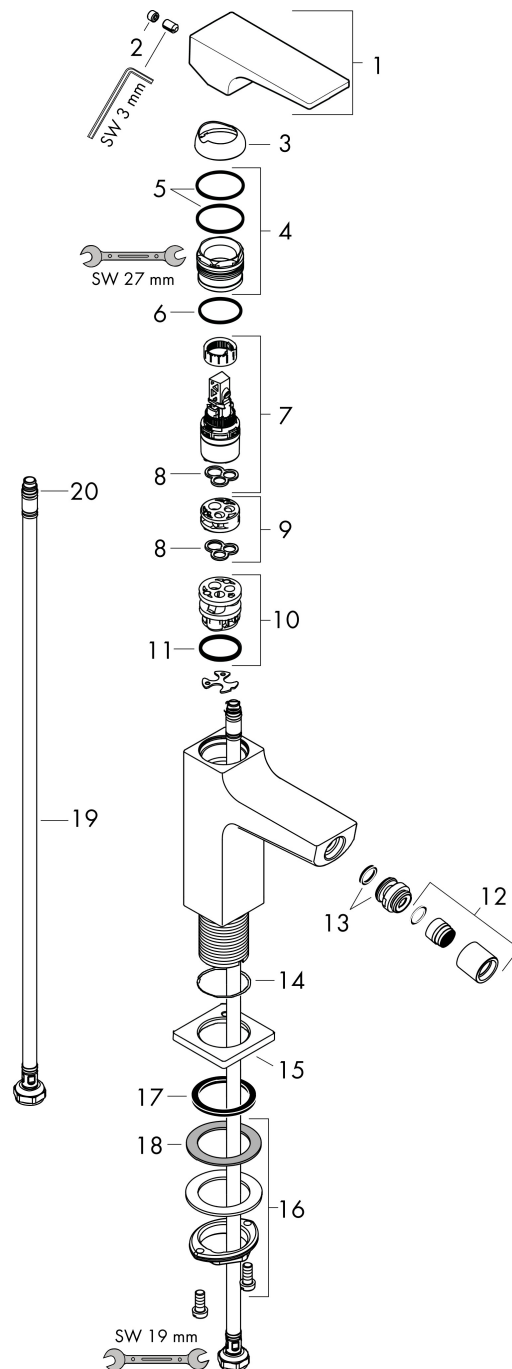

Merk	hansgrohe
Artikelnaam	Metropol ééngreeps bidetmengkraan mer afvoerpluggarnituur
Art.nr.	32520670
Oppervlakte	Mat zwart
Netto prijs	663,77 EUR

Explosietekening voor bouwjaar: >07/19