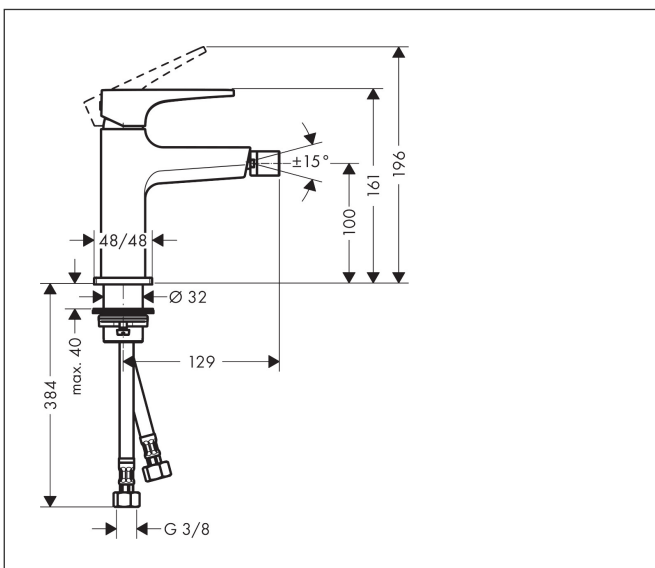

Merk hansgrohe  
 Artikelnaam **Metropol** ééngreeps bidetmengkraan mer afvoerpluggarnituur  
 Art.nr. 32520670  
 Oppervlakte Mat zwart  
 Netto prijs 663,77 EUR

## Kenmerken

- ééngreeps bidetmengkraan, afvoergarnituur
- voorsprong uitloop 129 mm
- uitloophoogte: 100 mm
- perlator met kogelgewricht
- straalsoort: laminaire straal
- maximale doorstroomhoeveelheid bij 3 bar: 7,5 l/min
- keramisch kardoes
- temperatuurbegrenzing instelbaar

## Maat tekeningen

## Certificaat

Merk hansgrohe  
 Artikelnaam **Metropol** ééngreeps bidetmengkraan mer afvoerpluggarnituur  
 Art.nr. 32520670  
 Oppervlakte Mat zwart  
 Netto prijs 663,77 EUR