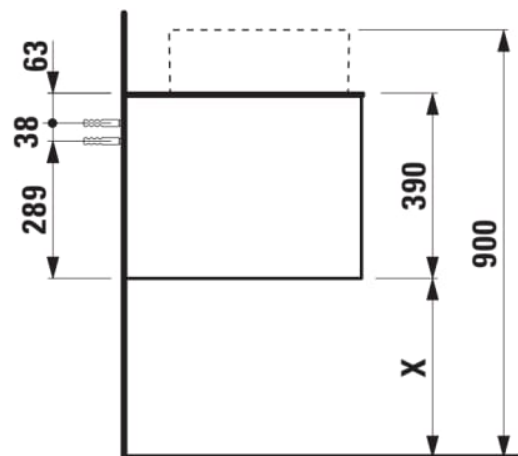

DESSINS TECHNIQUES