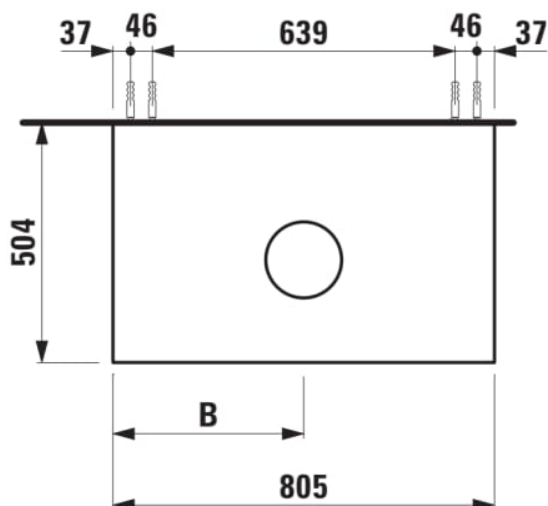

ARUN

Meuble bas 805X504mm, 1 tiroir, découpe au centre, dessus Piasentina Grigio

DIMENSIONS

Longueur	805 mm
Largeur	505 mm
Hauteur	390 mm

COULEUR ET FINITION

630 Noce canaletto (Placage de bois véritable) / Verre blanc

Combinaison des portes et des tiroirs : 1 Tiroir

Position du lavabo : Central

Type d'installation : Suspendu

Matériau : MDF

Structure du meuble : Tiroirs

Poids net / kg : 34,5

Système d'ouverture et de fermeture : Tiroirs avec fermeture amortie

DESSINS TECHNIQUES

COMPATIBLE AVEC

Organisateur de tiroir "H"
en verre fumé

H4925920970001

Lave-mains à poser, face
inférieure meulée, avec
cache-bonde en
céramique

H816341...1041

Lave-mains à poser, face
inférieure meulée, avec
cache-bonde en
céramique