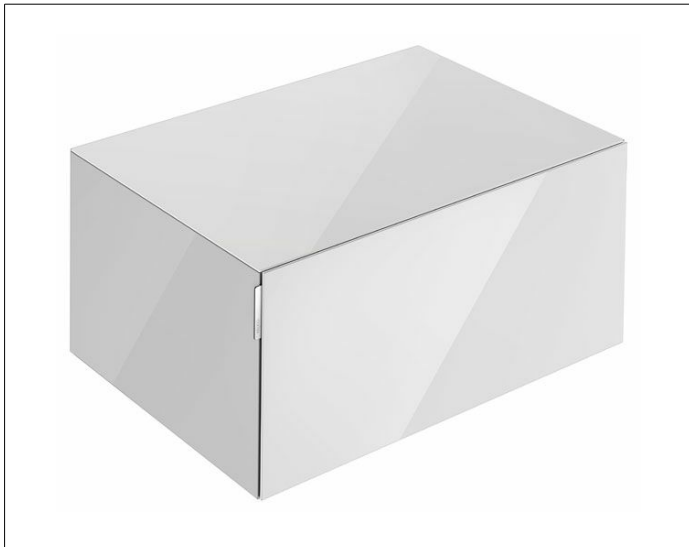

EDITION 11 ART

32541880801 Sideboard

**PRODUKT**

**ZEICHNUNG**

**OBERFLÄCHE**

Glas manhattan

**ABMESSUNG**

800 x 350 x 490