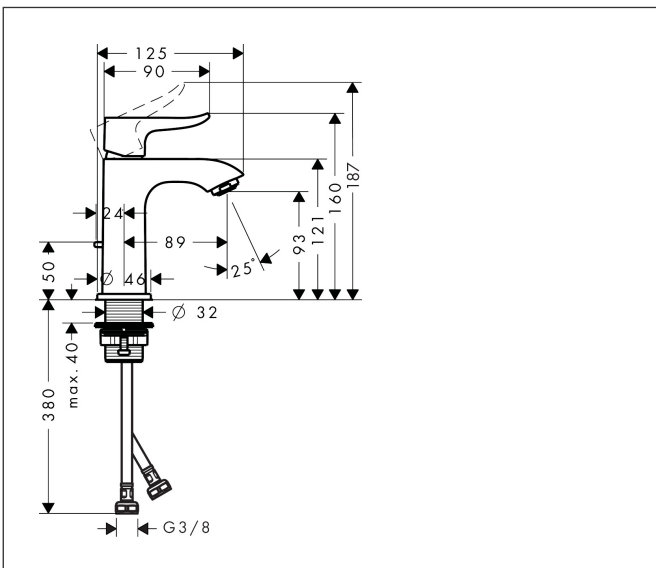

Merk	hansgrohe
Artikelnaam	Metris ééngreeps fonteinmengkraan 100 met PopUp trekwaste
Art.nr.	31088000
Oppervlakte	chroom
Netto prijs	284,80 EUR

Product foto

Maat tekeningen

Kenmerken

- ComfortZone: 100
- voorsprong uitloop 89 mm
- uitloophoogte: 93 mm
- greepvariant: rechte greep
- vaste uitloop
- straalsoort: normale straal
- maximale doorstroomhoeveelheid bij 3 bar: 5 l/min
- keramisch kardoes
- pop-up afvoergarnituur G 1 ¼
- materiaal afvoergarnituur: metaal
- EU taxonomie: max 6l/min - draagt substantieel bij aan duurzaamheid

Technologie

Straalsoorten

Certificaat

Merk hansgrohe
 Artikelnaam **Metris** ééngreeps fonteinmengkraan 100 met PopUp trekwaste
 Art.nr. 31088000
 Oppervlakte chroom
 Netto prijs 284,80 EUR

Stroomschema

Merk	hansgrohe
Artikelnaam	Metris ééngreeps fonteinmengkraan 100 met PopUp trekwaste
Art.nr.	31088000
Oppervlakte	chrom
Netto prijs	284,80 EUR

Explosietekening voor bouwjaar: >04/17

Merk	hansgrohe
Artikelnaam	Metris ééngreeps fonteinmengkraan 100 met PopUp trekwaste
Art.nr.	31088000
Oppervlakte	chroom
Netto prijs	284,80 EUR

Onderdelen voor bouwjaar: >04/17

Pos	Beschrijving	Art.nr.	Prijs
1	greep	95520000	34,01
2	greepstop	96338000	3,12
3	afdekkap	98863000	42,22
4	moer	98864000	34,01
5	O-ring 23x2	98398000	3,12
6	O-ring 25x1,5	98146000	4,99
7	O-ring 27x1,5	92527000	8,01
8	kardoes compl.	97685000	54,08
9	borgschroef	95140000	4,99
10	dichting	98865000	26,73
11	kardoesadapter	98866000	26,73
12	perlator M24x1 (5 l/min)	13185000	16,06
13	vlakdichting	98749000	4,99
14	schachtbevestigingsset compl. (Ø 32)	13961000	21,22
15	stelring	97548000	3,12
16	aansluitslang 450 mm M8x0,75 G3/8	97206000	26,73
17	O-ring 6,6x1,6	93019000	3,12
18	trekstang	96657000	10,82
a	afvoergarnituur	94139000	74,26
b	schachtverlenging	13898000	66,87