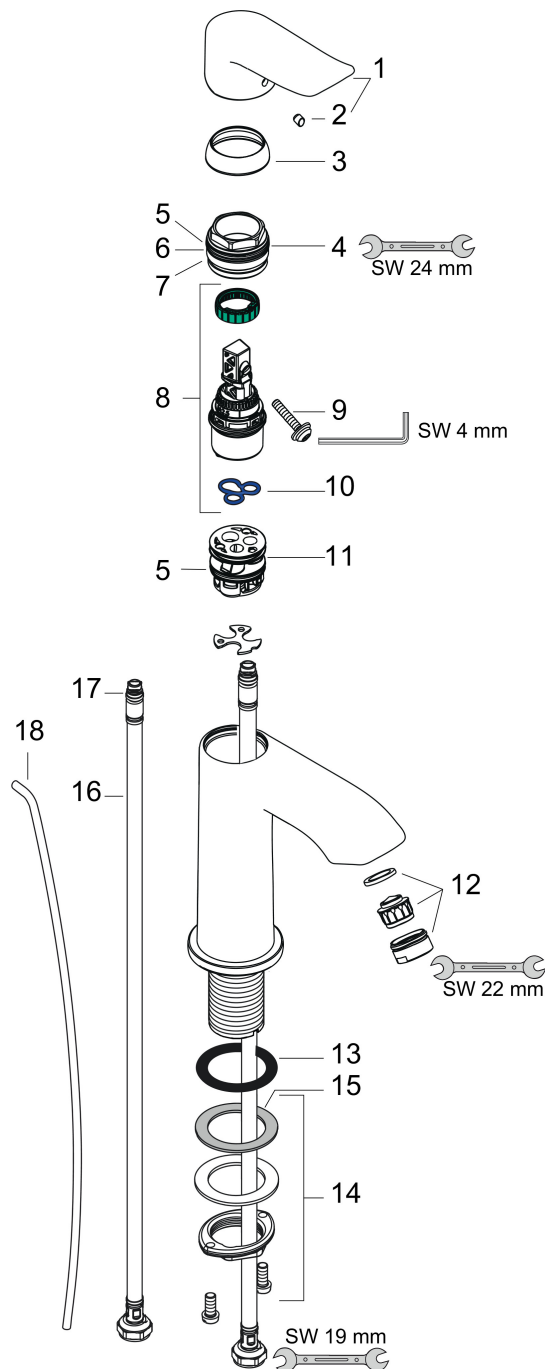

Merk	hansgrohe
Artikelnaam	Metris ééngreeps fonteinmengkraan 100 met PopUp trekwaste
Art.nr.	31088000
Oppervlakte	chroom
Netto prijs	284,80 EUR

Product foto

Maat tekeningen

Kenmerken

- ComfortZone: 100
- voorsprong uitloop 89 mm
- uitloophoogte: 93 mm
- greepvariant: rechte greep
- vaste uitloop
- straalsoort: normale straal
- maximale doorstroomhoeveelheid bij 3 bar: 5 l/min
- keramisch kardoes
- pop-up afvoergarnituur G 1 ¼
- materiaal afvoergarnituur: metaal
- EU taxonomie: max 6l/min - draagt substantieel bij aan duurzaamheid

Technologie

Straalsoorten

Certificaat

Merk hansgrohe
 Artikelnaam **Metris** ééngreeps fonteinmengkraan 100 met PopUp trekwaste
 Art.nr. 31088000
 Oppervlakte chroom
 Netto prijs 284,80 EUR

Stroomschema

Merk	hansgrohe
Artikelnaam	Metris ééngreeps fonteinmengkraan 100 met PopUp trekwaste
Art.nr.	31088000
Oppervlakte	chrom
Netto prijs	284,80 EUR

Explosietekening voor bouwjaar: >04/17

Merk	hansgrohe
Artikelnaam	Metris ééngreeps fonteinmengkraan 100 met PopUp trekwaste
Art.nr.	31088000
Oppervlakte	chroom
Netto prijs	284,80 EUR

Onderdelen voor bouwjaar: >04/17

Pos	Beschrijving	Art.nr.	Prijs
1	greep	95520000	34,01
2	greepstop	96338000	3,12
3	afdekkap	98863000	42,22
4	moer	98864000	34,01
5	O-ring 23x2	98398000	3,12
6	O-ring 25x1,5	98146000	4,99
7	O-ring 27x1,5	92527000	8,01
8	kardoes compl.	97685000	54,08
9	borgschroef	95140000	4,99
10	dichting	98865000	26,73
11	kardoesadapter	98866000	26,73
12	perlator M24x1 (5 l/min)	13185000	16,06
13	vlakdichting	98749000	4,99
14	schachtbevestigingsset compl. (Ø 32)	13961000	21,22
15	stelring	97548000	3,12
16	aansluitslang 450 mm M8x0,75 G3/8	97206000	26,73
17	O-ring 6,6x1,6	93019000	3,12
18	trekstang	96657000	10,82
a	afvoergarnituur	94139000	74,26
b	schachtverlenging	13898000	66,87