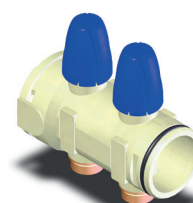

uitbreiding 2 grp aanvoer