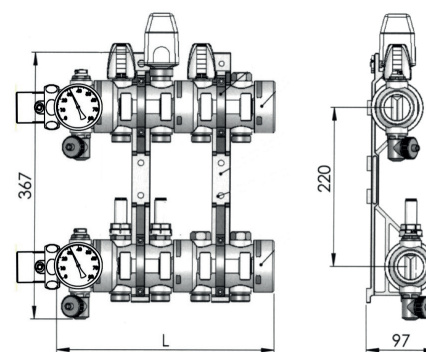

Deze kunststof verdeler kenmerkt zich door:

- Kogelafsluiter messing 1" binnendraad op zowel aanvoer- als retourbalk;
- Flowmeters 0 – 4 l/min. voor het inregelen van de gewenste flow (vergrendelbaar);
- Thermostaatventiel;
- Zowel links als rechts aan te sluiten;
- Modulair opgebouwd, daardoor eenvoudig uit te breiden;
- Temperatuurbestendig tot 70°C;
- Thermometer op zowel aanvoer als retour;
- Mogelijkheid tot reinigen uitleesglas;
- Vul- en aftapkranen op zowel aanvoer- als retourbalk;
- Ontluchter op zowel aanvoer- als retourbalk.

Art.nr.	Omschrijving	Aantal groepen	Aantal beugels	Lengte (mm)
53.002	Universa verdeler 2 groepen	2	1	189
53.003	Universa verdeler 3 groepen	3	2	244
53.004	Universa verdeler 4 groepen	4	2	299
53.005	Universa verdeler 5 groepen	5	2	354
53.006	Universa verdeler 6 groepen	6	2	409
53.007	Universa verdeler 7 groepen	7	2	464
53.008	Universa verdeler 8 groepen	8	2	519
53.009	Universa verdeler 9 groepen	9	3	574
53.010	Universa verdeler 10 groepen	10	3	629
53.011	Universa verdeler 11 groepen	11	3	684
53.012	Universa verdeler 12 groepen	12	3	739
53.910	Uitbreiding 2 groepen aanvoer	2		110
53.911	Uitbreiding 2 groepen retour	2		110
53.912	Uitbreiding 3 groepen aanvoer	3		165
53.913	Uitbreiding 3 groepen retour	3		165

uitbreiding 2 grp aanvoer

uitbreiding 2 grp retour

uitbreiding 3 grp aanvoer

uitbreiding 3 grp retour