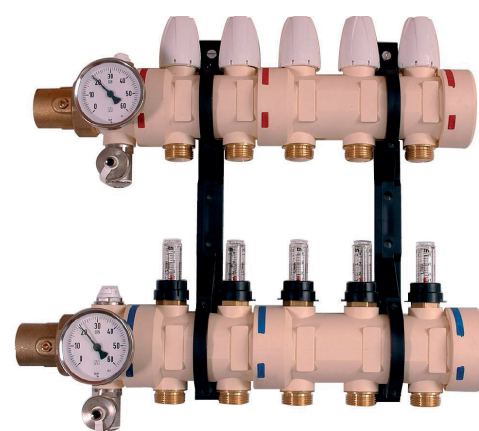

De Albrand vloerverwarmingsverdeler is het hart van het vloerverwarmings-systeem. De verdeler bepaalt in belangrijke mate het comfort, de efficiency en het energieverbruik van het systeem.

De Universa verdeler is universeel toepasbaar en uitermate geschikt voor koelen en verwarmen.

Deze kunststof verdeler kenmerkt zich door:

- Kogelafsluiter messing 1" binnendraad op zowel aanvoer- als retourbalk;
- Flowmeters 0 – 4 l/min. voor het inregelen van de gewenste flow (vergrendelbaar);
- Thermostaatventiel;
- Zowel links als rechts aan te sluiten;
- Modulair opgebouwd, daardoor eenvoudig uit te breiden;
- Temperatuurbestendig tot 70°C;
- Thermometer op zowel aanvoer als retour;
- Mogelijkheid tot reinigen uitleesglas;
- Vul- en aftapkranen op zowel aanvoer- als retourbalk;
- Ontluchter op zowel aanvoer- als retourbalk.

Art.nr.	Omschrijving	Aantal groepen	Aantal beugels	Lengte (mm)
53.002	Universa verdeler 2 groepen	2	1	189
53.003	Universa verdeler 3 groepen	3	2	244
53.004	Universa verdeler 4 groepen	4	2	299
53.005	Universa verdeler 5 groepen	5	2	354
53.006	Universa verdeler 6 groepen	6	2	409
53.007	Universa verdeler 7 groepen	7	2	464
53.008	Universa verdeler 8 groepen	8	2	519
53.009	Universa verdeler 9 groepen	9	3	574
53.010	Universa verdeler 10 groepen	10	3	629
53.011	Universa verdeler 11 groepen	11	3	684
53.012	Universa verdeler 12 groepen	12	3	739
53.910	Uitbreiding 2 groepen aanvoer	2		110
53.911	Uitbreiding 2 groepen retour	2		110
53.912	Uitbreiding 3 groepen aanvoer	3		165
53.913	Uitbreiding 3 groepen retour	3		165