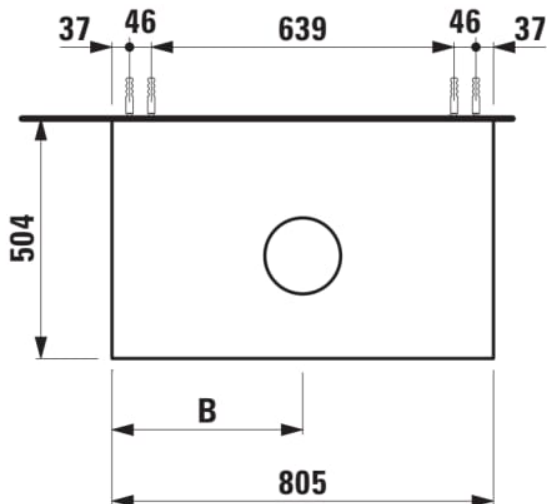

ARUN

Onderbouwkast 805X504mm, 1 lade, cutout in het midden, Piasentina Grigio top

AFMETINGEN

Lengte	805 mm
Breedte	505 mm
Hoogte	390 mm

KLEUR EN AFWERKING

	250 Licht eiken
---	-----------------

Deuren en laden combinatie : 1 lade

Positie wastafel : Centraal

Type installatie : Wandhangend

Materiaal : MDF

Structuur meubelen : Lades

Netto gewicht / kg : 34,5

Systeem voor sluiten en openen : Softclose lades

TECHNISCHE TEKENINGEN

TE COMBINEREN MET

Lade-indeling

H4925920970001

Fontein, onderzijde
geslepen, met keramische
afvoerplug

H816341...1041

Fontein, onderzijde
geslepen, met keramische
afvoerplug

H816341...1091

Wastafel, onderzijde
geslepen

H816342...1041