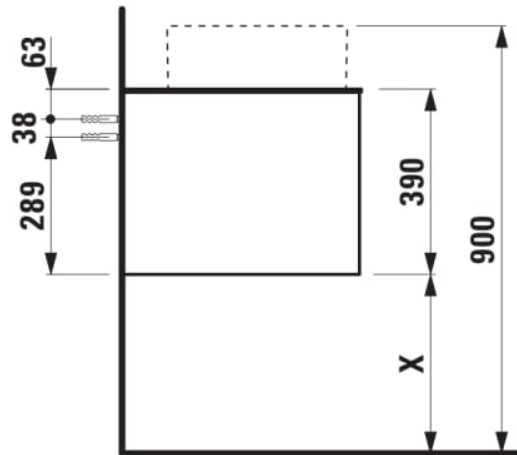

ARUN

Onderbouwkast 805X504mm, 1 lade, cutout in het midden, Piasentina Grigio top

AFMETINGEN

Lengte	805 mm
Breedte	505 mm
Hoogte	390 mm

KLEUR EN AFWERKING

	250 Licht eiken
---	-----------------

Deuren en laden combinatie : 1 lade

Positie wastafel : Centraal

Type installatie : Wandhangend

Materiaal : MDF

Structuur meubelen : Lades

Netto gewicht / kg : 34,5

Systeem voor sluiten en openen : Softclose lades

TECHNISCHE TEKENINGEN

TE COMBINEREN MET

Lade-indeling

H4925920970001

Fontein, onderzijde
geslepen, met keramische
afvoerplug

H816341...1041

Fontein, onderzijde
geslepen, met keramische
afvoerplug

H816341...1091

Wastafel, onderzijde
geslepen

H816342...1041