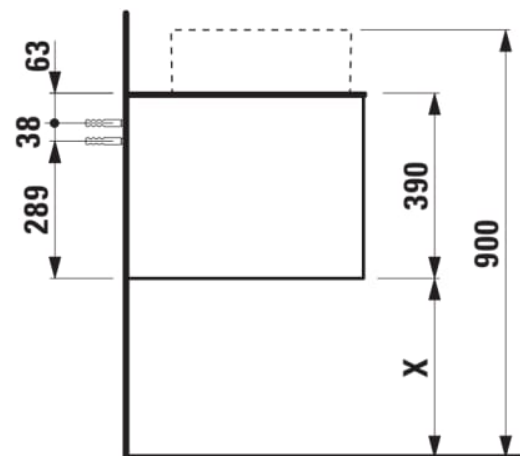

ARUN

Meuble bas 805X504mm, 1 tiroir, découpe au centre, dessus Piasentina Grigio

DIMENSIONS

Longueur	805 mm
Largeur	505 mm
Hauteur	390 mm

COULEUR ET FINITION

 250 Chêne clair

Combinaison des portes et des tiroirs : 1 Tiroir

Position du lavabo : Central

Type d'installation : Suspendu

Matériau : MDF

Structure du meuble : Tiroirs

Poids net / kg : 34,5

Système d'ouverture et de fermeture : Tiroirs avec fermeture amortie

DESSINS TECHNIQUES