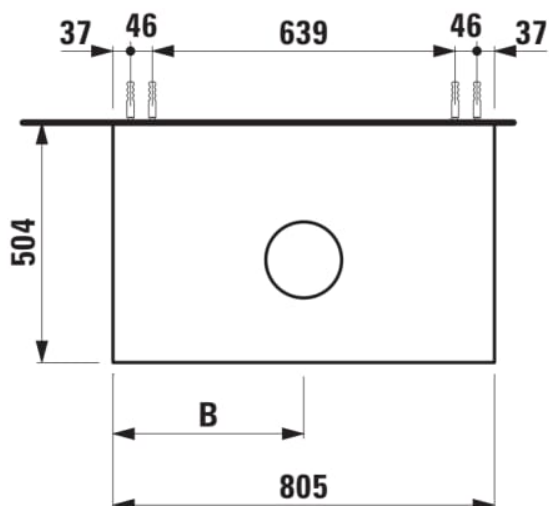

ARUN

Meuble bas 805X504mm, 1 tiroir, découpe au centre, dessus Piasentina Grigio

DIMENSIONS

Longueur	805 mm
Largeur	505 mm
Hauteur	390 mm

COULEUR ET FINITION

 250 Chêne clair

Combinaison des portes et des tiroirs : 1 Tiroir

Position du lavabo : Central

Type d'installation : Suspendu

Matériau : MDF

Structure du meuble : Tiroirs

Poids net / kg : 34,5

Système d'ouverture et de fermeture : Tiroirs avec fermeture amortie

DESSINS TECHNIQUES