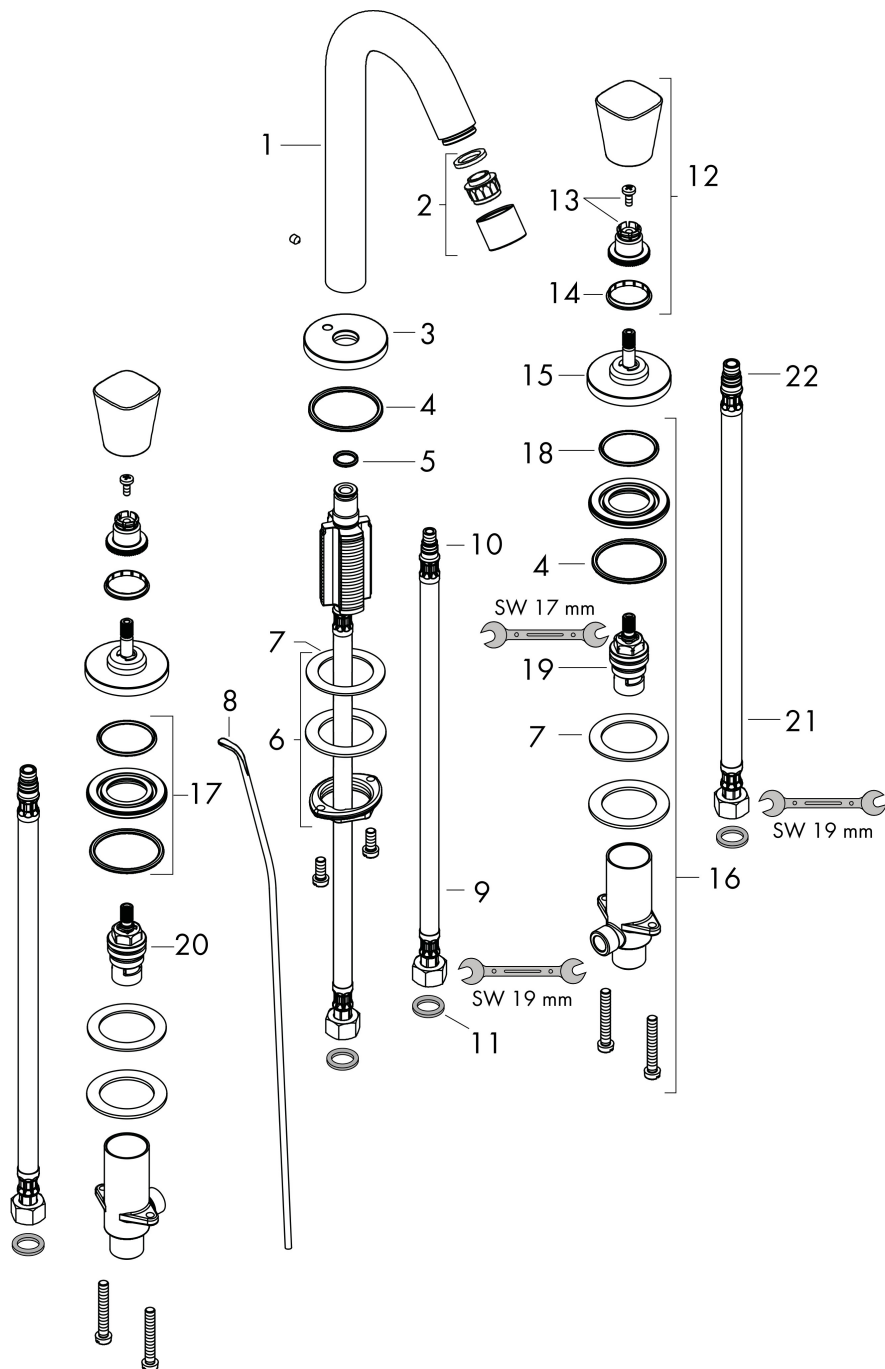

Merk	hansgrohe
Artikelnaam	Logis 3-gats wastafelmengkraan 150 met PopUp trekwaste
Art.nr.	71133000
Oppervlakte	chroom
Netto prijs	264,34 EUR

Product foto

Maat tekeningen

Kenmerken

- ComfortZone: 150
- voorsprong uitloop 109 mm
- uitloophoogte: 153 mm
- greepvariant: met cilinder greep
- vaste uitloop
- maximale doorstroomhoeveelheid bij 3 bar: 5 l/min
- keramische kranen warm/koud 90°
- pop-up afvoergarnituur G 1 1/4
- materiaal afvoergarnituur: synthetisch
- EU taxonomie: max 6l/min - draagt substantieel bij aan duurzaamheid

Technologie

Certificaat

Merk hansgrohe
 Artikelnaam **Logis** 3-gats wastafelmengkraan 150 met PopUp trekwaste
 Art.nr. 71133000
 Oppervlakte chroom
 Netto prijs 264,34 EUR

Stroomschema

Merk	hansgrohe
Artikelnaam	Logis 3-gats wastafelmengkraan 150 met PopUp trekwaste
Art.nr.	71133000
Oppervlakte	chromo
Netto prijs	264,34 EUR

Explosietekening voor bouwjaar: >01/15

Merk	hansgrohe
Artikelnaam	Logis 3-gats wastafelmengkraan 150 met PopUp trekwaste
Art.nr.	71133000
Oppervlakte	chrom
Netto prijs	264,34 EUR

Onderdelen voor bouwjaar: >01/15

Pos	Beschrijving	Art.nr.	Prijs
1	uitloop compl.	95339000	81,54
2	perlator M22x1 (5 l/min)	92376000	42,22
3	rozet voor uitloop	97505000	54,08
4	O-ring 40x3	92634000	3,12
5	O-ring 11x2	98127000	3,12
6	schachtbevestigingsset compl. (Ø 32)	13961000	21,22
7	stelring	97548000	3,12
8	trekstang	96657000	10,82
9	aansluitslang 450 mm M8x0,75 G3/8	97206000	26,73
10	O-ring 7x1,5	98422000	3,12
11	dichtingsset	95581000	4,99
12	greep	92221000	42,22
13	greepadapter m. schroef	94184000	4,99
14	kleurringset, koud / warm	92225000	4,99
15	rozet Ø 52 mm	97285000	42,22
16	kraaneenheid compl.	97357000	118,25
17	moer	92854000	17,26
18	O-Ring 32x2,5	96364000	21,22
19	bovendeel links sluitend	96765000	42,22
20	bovendeel rechts sluitend	96766000	42,22
21	aansluitslang 450 mm M10x1 G3/8	96507000	34,01
22	O-ring 8x1,75	97827000	3,12
a	afvoergarnituur	92168000	34,01
b	schachtverlenging	13898000	66,87