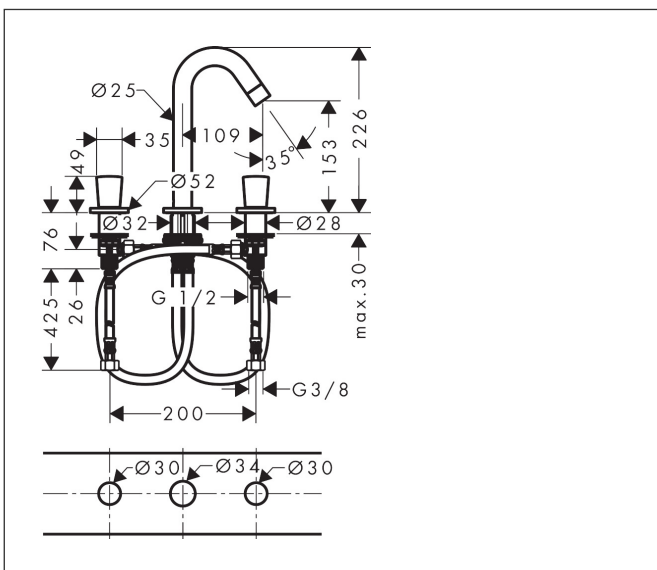

Merk	hansgrohe
Artikelnaam	Logis 3-gats wastafelmengkraan 150 met PopUp trekwaste
Art.nr.	71133000
Oppervlakte	chroom
Netto prijs	264,34 EUR

Product foto

Maat tekeningen

Kenmerken

- ComfortZone: 150
- voorsprong uitloop 109 mm
- uitloophoogte: 153 mm
- greepvariant: met cilinder greep
- vaste uitloop
- maximale doorstroomhoeveelheid bij 3 bar: 5 l/min
- keramische kranen warm/koud 90°
- pop-up afvoergarnituur G 1 1/4
- materiaal afvoergarnituur: synthetisch
- EU taxonomie: max 6l/min - draagt substantieel bij aan duurzaamheid

Technologie

Certificaat

Merk hansgrohe
 Artikelnaam **Logis** 3-gats wastafelmengkraan 150 met PopUp trekwaste
 Art.nr. 71133000
 Oppervlakte chroom
 Netto prijs 264,34 EUR

Stroomschema

Merk	hansgrohe
Artikelnaam	Logis 3-gats wastafelmengkraan 150 met PopUp trekwaste
Art.nr.	71133000
Oppervlakte	chromo
Netto prijs	264,34 EUR

Explosietekening voor bouwjaar: >01/15

Merk	hansgrohe
Artikelnaam	Logis 3-gats wastafelmengkraan 150 met PopUp trekwaste
Art.nr.	71133000
Oppervlakte	chrom
Netto prijs	264,34 EUR

Onderdelen voor bouwjaar: >01/15

Pos	Beschrijving	Art.nr.	Prijs
1	uitloop compl.	95339000	81,54
2	perlator M22x1 (5 l/min)	92376000	42,22
3	rozet voor uitloop	97505000	54,08
4	O-ring 40x3	92634000	3,12
5	O-ring 11x2	98127000	3,12
6	schachtbevestigingsset compl. (Ø 32)	13961000	21,22
7	stelring	97548000	3,12
8	trekstang	96657000	10,82
9	aansluitslang 450 mm M8x0,75 G3/8	97206000	26,73
10	O-ring 7x1,5	98422000	3,12
11	dichtingsset	95581000	4,99
12	greep	92221000	42,22
13	greepadapter m. schroef	94184000	4,99
14	kleurringset, koud / warm	92225000	4,99
15	rozet Ø 52 mm	97285000	42,22
16	kraaneenheid compl.	97357000	118,25
17	moer	92854000	17,26
18	O-Ring 32x2,5	96364000	21,22
19	bovendeel links sluitend	96765000	42,22
20	bovendeel rechts sluitend	96766000	42,22
21	aansluitslang 450 mm M10x1 G3/8	96507000	34,01
22	O-ring 8x1,75	97827000	3,12
a	afvoergarnituur	92168000	34,01
b	schachtverlenging	13898000	66,87