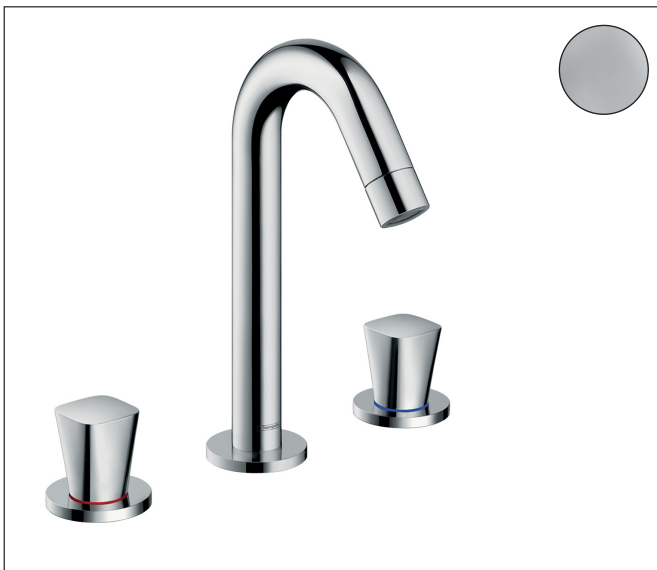

Merk	hansgrohe
Artikelnaam	Logis 3-gats wastafelmengkraan 150 met PopUp trekwaste
Art.nr.	71133000
Oppervlakte	chroom
Netto prijs	264,34 EUR

Product foto

Maat tekeningen

Kenmerken

- ComfortZone: 150
- voorsprong uitloop 109 mm
- uitloophoogte: 153 mm
- greepvariant: met cilinder greep
- vaste uitloop
- maximale doorstroomhoeveelheid bij 3 bar: 5 l/min
- keramische kranen warm/koud 90°
- pop-up afvoergarnituur G 1 1/4
- materiaal afvoergarnituur: synthetisch
- EU taxonomie: max 6l/min - draagt substantieel bij aan duurzaamheid

Technologie

Certificaat

Merk hansgrohe
 Artikelnaam **Logis** 3-gats wastafelmengkraan 150 met PopUp trekwaste
 Art.nr. 71133000
 Oppervlakte chroom
 Netto prijs 264,34 EUR

Stroomschema

Merk	hansgrohe
Artikelnaam	Logis 3-gats wastafelmengkraan 150 met PopUp trekwaste
Art.nr.	71133000
Oppervlakte	chromo
Netto prijs	264,34 EUR

Explosietekening voor bouwjaar: >01/15

Merk	hansgrohe
Artikelnaam	Logis 3-gats wastafelmengkraan 150 met PopUp trekwaste
Art.nr.	71133000
Oppervlakte	chrom
Netto prijs	264,34 EUR

Onderdelen voor bouwjaar: >01/15

Pos	Beschrijving	Art.nr.	Prijs
1	uitloop compl.	95339000	81,54
2	perlator M22x1 (5 l/min)	92376000	42,22
3	rozet voor uitloop	97505000	54,08
4	O-ring 40x3	92634000	3,12
5	O-ring 11x2	98127000	3,12
6	schachtbevestigingsset compl. (Ø 32)	13961000	21,22
7	stelring	97548000	3,12
8	trekstang	96657000	10,82
9	aansluitslang 450 mm M8x0,75 G3/8	97206000	26,73
10	O-ring 7x1,5	98422000	3,12
11	dichtingsset	95581000	4,99
12	greep	92221000	42,22
13	greepadapter m. schroef	94184000	4,99
14	kleurringset, koud / warm	92225000	4,99
15	rozet Ø 52 mm	97285000	42,22
16	kraaneenheid compl.	97357000	118,25
17	moer	92854000	17,26
18	O-Ring 32x2,5	96364000	21,22
19	bovendeel links sluitend	96765000	42,22
20	bovendeel rechts sluitend	96766000	42,22
21	aansluitslang 450 mm M10x1 G3/8	96507000	34,01
22	O-ring 8x1,75	97827000	3,12
a	afvoergarnituur	92168000	34,01
b	schachtverlenging	13898000	66,87