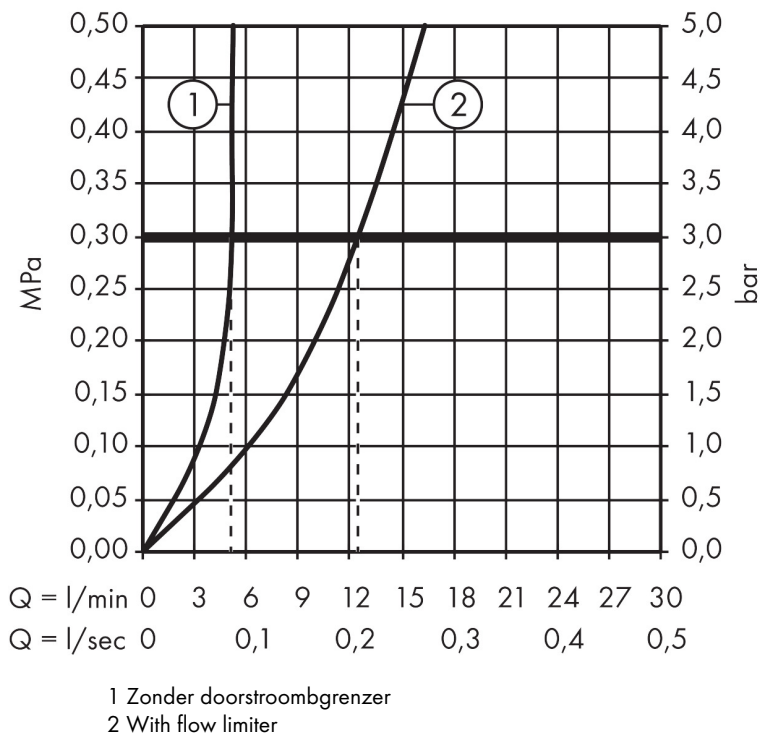

Merk	hansgrohe
Artikelnaam	Logis 3-gats wastafelmengkraan 150 met PopUp trekwaste
Art.nr.	71133000
Oppervlakte	chroom
Netto prijs	264,34 EUR

Product foto

Maat tekeningen

Kenmerken

- ComfortZone: 150
- voorsprong uitloop 109 mm
- uitloophoogte: 153 mm
- greepvariant: met cilinder greep
- vaste uitloop
- maximale doorstroomhoeveelheid bij 3 bar: 5 l/min
- keramische kranen warm/koud 90°
- pop-up afvoergarnituur G 1 1/4
- materiaal afvoergarnituur: synthetisch
- EU taxonomie: max 6l/min - draagt substantieel bij aan duurzaamheid

Technologie

Certificaat

Merk hansgrohe
 Artikelnaam **Logis** 3-gats wastafelmengkraan 150 met PopUp trekwaste
 Art.nr. 71133000
 Oppervlakte chroom
 Netto prijs 264,34 EUR

Stroomschema

Merk	hansgrohe
Artikelnaam	Logis 3-gats wastafelmengkraan 150 met PopUp trekwaste
Art.nr.	71133000
Oppervlakte	chromo
Netto prijs	264,34 EUR