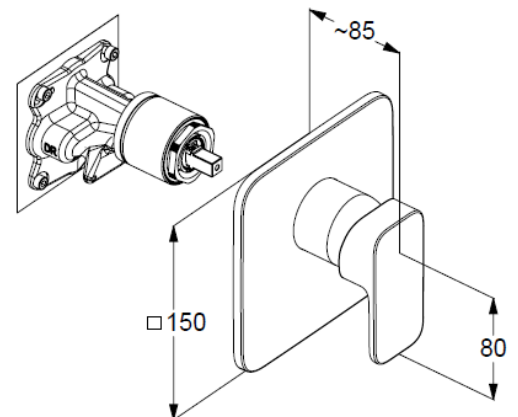

Typ: KLUDI RENON

Unterputz-Brause-Einhandmischer

Artikel- Nr.: 42755N075

Unterputz-Brause-Armatur

Einhebelmischer

Feinbau-Set ohne Unterputz-Rohbau-Set
für Unterputzkörper KLUDI SLIM.BOXX Art. Nr. 88022

Feinbau-Set mit Funktionseinheit

Wandmontage

geschlossener Hebel, Metall

Keramik-Kartusche mit Heißwasserbegrenzung

Durchflussmenge bei 3 bar 28 l/min.

Produktabbildung/ Product picture

Maßzeichnung/ Dimensional drawing

Durchfluss/ Flow rate