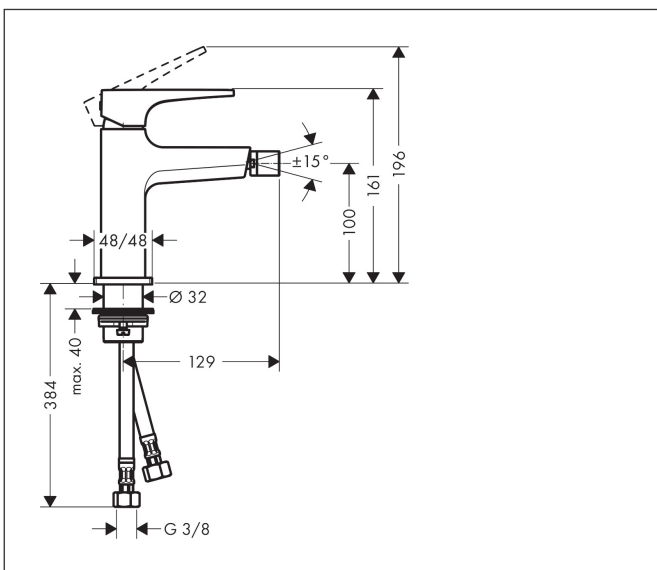

Merk hansgrohe
 Artikelnaam **Metropol** ééngreeps bidetmengkraan mer afvoerpluggarnituur
 Art.nr. 32520700
 Oppervlakte Mat wit
 Netto prijs 663,77 EUR

Product foto

Kenmerken

- ééngreeps bidetmengkraan, afvoergarnituur
- voorsprong uitloop 129 mm
- uitloophoogte: 100 mm
- perlator met kogelgewricht
- straalsoort: laminaire straal
- maximale doorstroomhoeveelheid bij 3 bar: 7,5 l/min
- keramisch kardoes
- temperatuurbegrenzing instelbaar

Maat tekeningen

Certificaat

Merk hansgrohe
 Artikelnaam **Metropol** ééngreeps bidetmengkraan mer afvoerpluggarnituur
 Art.nr. 32520700
 Oppervlakte Mat wit
 Netto prijs 663,77 EUR

Stroomschema

Merk	hansgrohe
Artikelnaam	Metropol ééngreeps bidetmengkraan mer afvoerpluggarnituur
Art.nr.	32520700
Oppervlakte	Mat wit
Netto prijs	663,77 EUR

Explosietekening voor bouwjaar: >11/19

Merk	hansgrohe
Artikelnaam	Metropol ééngreeps bidetmengkraan mer afvoerpluggarnituur
Art.nr.	32520700
Oppervlakte	Mat wit
Netto prijs	663,77 EUR

Onderdelen voor bouwjaar: >11/19

Pos	Beschrijving	Art.nr.	Prijs
1	greep	92995700	96,50
2	greepstop	95704000	3,00
3	afdekkap	92625700	38,60
4	moer	92689000	20,40
5	O-ring 27x1,5	92527000	7,70
6	O-ring 25x1,5	98146000	4,80
7	kardoes compl.	97685000	52,00
8	dichting	98865000	25,70
9	kardoesadapter	92628000	16,60
10	kardoesadapter	98866000	25,70
11	O-ring 23x2	98398000	3,00
12	perlator laminar M16x1 (7 l/min)	97360700	49,10
13	kogelgewricht	97362700	49,10
14	O-ring 32x1,5	92936000	3,00
15	rozet	93048700	49,10
16	schachtbevestigingsset compl. (Ø 32)	13961000	20,40
17	vlakdichting	98749000	4,80
18	stelring	97548000	3,00
19	aansluitslang 450 mm M8x0,75 G3/8	97206000	25,70
20	O-ring 6,6x1,6	93019000	3,00
a	Afvoerplug Push-Open	50100700	94,71
b	schachtverlenging	13898000	64,30