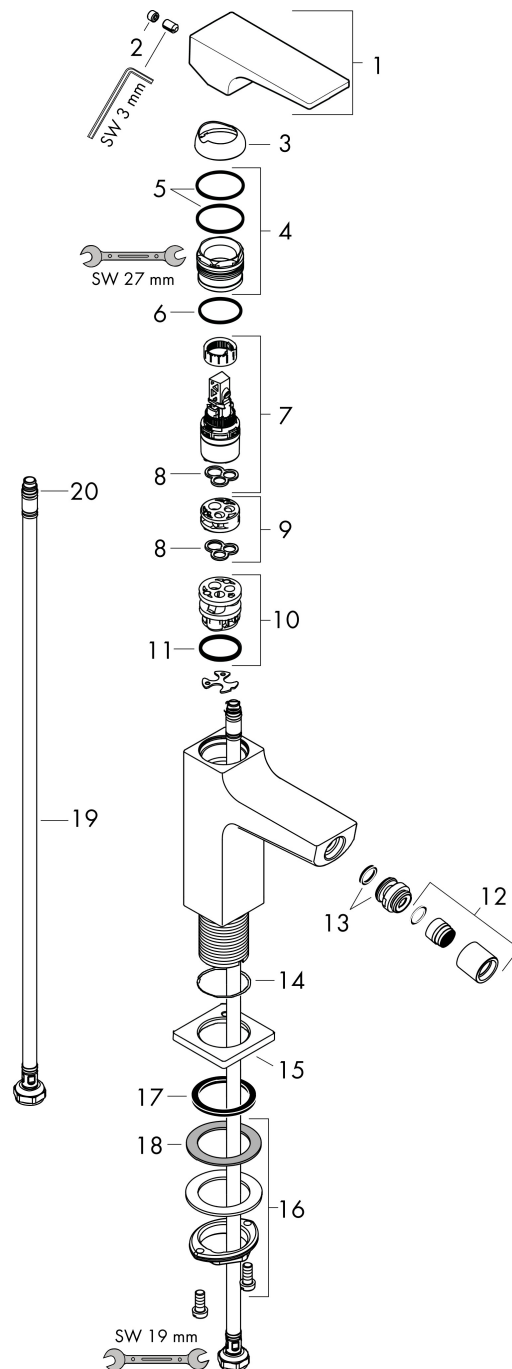

Merk hansgrohe
 Artikelnaam **Metropol** ééngreeps bidetmengkraan mer afvoerpluggarnituur
 Art.nr. 32520700
 Oppervlakte Mat wit
 Netto prijs 663,77 EUR

Product foto

Kenmerken

- ééngreeps bidetmengkraan, afvoergarnituur
- voorsprong uitloop 129 mm
- uitloophoogte: 100 mm
- perlator met kogelgewricht
- straalsoort: laminaire straal
- maximale doorstroomhoeveelheid bij 3 bar: 7,5 l/min
- keramisch kardoes
- temperatuurbegrenzing instelbaar

Maat tekeningen

Certificaat

Merk hansgrohe
 Artikelnaam **Metropol** ééngreeps bidetmengkraan mer afvoerpluggarnituur
 Art.nr. 32520700
 Oppervlakte Mat wit
 Netto prijs 663,77 EUR

Stroomschema

Merk	hansgrohe
Artikelnaam	Metropol ééngreeps bidetmengkraan mer afvoerpluggarnituur
Art.nr.	32520700
Oppervlakte	Mat wit
Netto prijs	663,77 EUR

Explosietekening voor bouwjaar: >11/19

Merk	hansgrohe
Artikelnaam	Metropol ééngreeps bidetmengkraan mer afvoerpluggarnituur
Art.nr.	32520700
Oppervlakte	Mat wit
Netto prijs	663,77 EUR

Onderdelen voor bouwjaar: >11/19

Pos	Beschrijving	Art.nr.	Prijs
1	greep	92995700	96,50
2	greepstop	95704000	3,00
3	afdekkap	92625700	38,60
4	moer	92689000	20,40
5	O-ring 27x1,5	92527000	7,70
6	O-ring 25x1,5	98146000	4,80
7	kardoes compl.	97685000	52,00
8	dichting	98865000	25,70
9	kardoesadapter	92628000	16,60
10	kardoesadapter	98866000	25,70
11	O-ring 23x2	98398000	3,00
12	perlator laminar M16x1 (7 l/min)	97360700	49,10
13	kogelgewricht	97362700	49,10
14	O-ring 32x1,5	92936000	3,00
15	rozet	93048700	49,10
16	schachtbevestigingsset compl. (Ø 32)	13961000	20,40
17	vlakdichting	98749000	4,80
18	stelring	97548000	3,00
19	aansluitslang 450 mm M8x0,75 G3/8	97206000	25,70
20	O-ring 6,6x1,6	93019000	3,00
a	Afvoerplug Push-Open	50100700	94,71
b	schachtverlenging	13898000	64,30