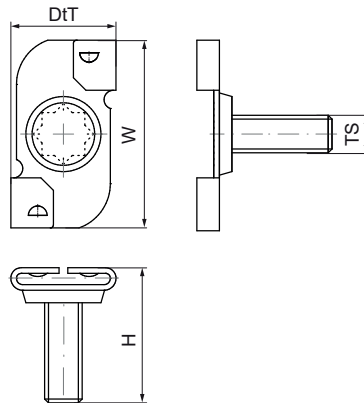

## Walraven Britclips® ACC25

(J3510)

voor systeemplafonds

### Voordelen & kenmerken

- draai-klembevestiging
- Voor bevestiging aan plafondrooster
- Met draadeind M6 (lengte zie tabel) voor bevestiging van beugel, aftakdoos, enz.
- Materiaal: verenstaal (type CS70)

Productnummer	Totale hoogte	Totale breedte	Totale diepte
Referentie letter	H	W	DtT
Eenheid beschrijving	mm	mm	mm
56521601	22	45	27