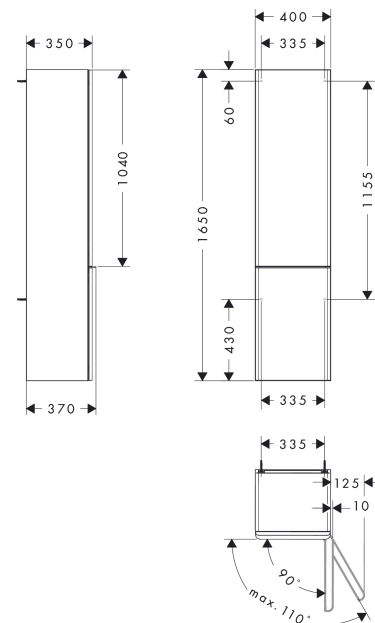

### Maattekening

**Xelu Q**  
**hoge kast Natural Oak 400/350, scharnier rechts, Oppervlak greep:**  
 Oppervlak meubel: **Natural Oak** Artikelnummer: **54141000**  
 Oppervlak greep: **chrom**

**Explosietekening**