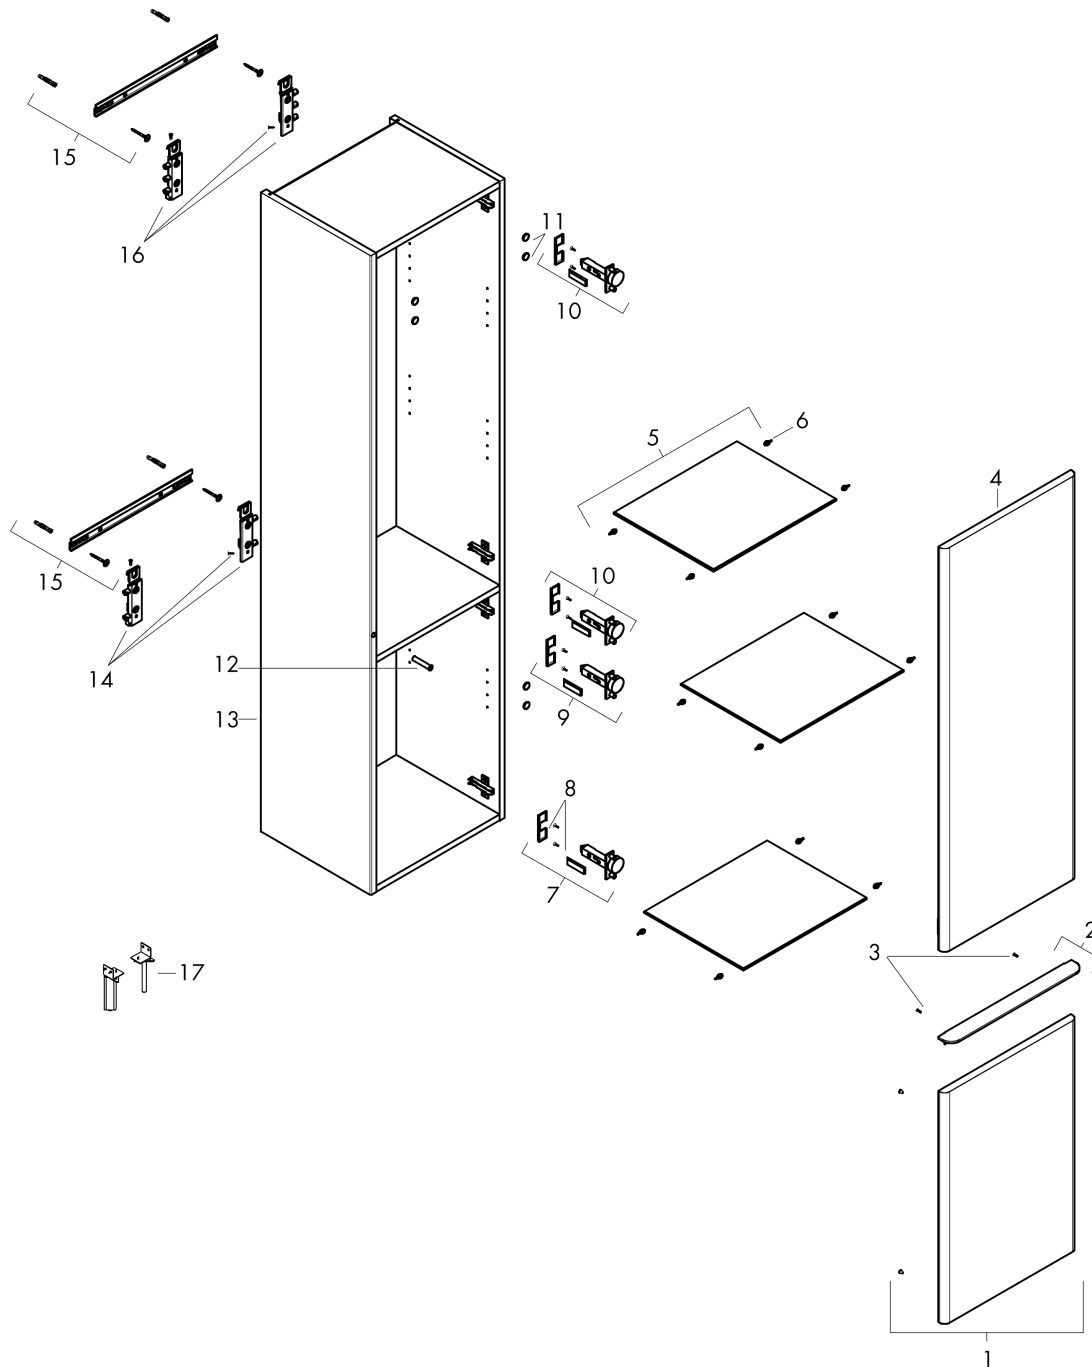

Xelu Q
hoge kast Natural Oak 400/350, scharnier rechts, Oppervlak greep:
Oppervlak meubel: **Natural Oak** Artikelnummer: **54141000**
Oppervlak greep: **chrom**

Explosietekening

Bouwjaar: >06/23

Xelu Q

hoge kast Natural Oak 400/350, scharnier rechts, Oppervlak greep:

Oppervlak meubel: **Natural Oak** Artikelnummer: **54141000**

Oppervlak greep: **chrom**

Reserveonderdelenlijst

Bouwjaar: >06/23

Regel	Beschrijving	Artikelnummer	Prijs incl. BTW	VE
1	meubelfront	87195000	356,35 €	1
2	greep	87156000	134,92 €	1
3	schroef-set	87157000	19,72 €	1
4	meubelfront	87191000	356,35 €	1
5	glasplaat	87154000	76,23 €	1
6	wandhouder	87155000	30,49 €	1
7	deurscharnier cpl.	87151000	38,84 €	1
8	afdekkap	87153000	24,20 €	1
9	deurscharnier cpl.	87152000	48,16 €	1
10	deurscharnier cpl.	87184000	30,49 €	1
11	afdekkap	87146000	38,84 €	1
12	magneet	87183000	24,20 €	1
13	meubelromp	87187000	582,74 €	1
14	montageset	87170000	48,16 €	1
15	montageset	87144000	30,49 €	1
16	montageset	87145000	48,16 €	1
17	standbeen	54145000	-	1