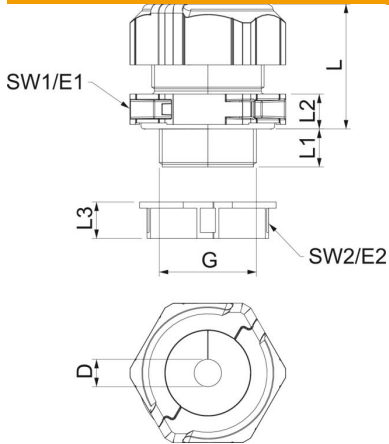

De schroefkoppelsset bestaat uit een tussensteun, een dopmoer en de afdichting. De gedeelde borgmoer is natuurlijk ook meegeleverd.

PC Polycarbonaat

Stamgegevens

Artikelnummer	2024982
Type	V-TEC TB32 24-26
Omschrijving 1	Deelbare Wartel
Omschrijving 2	met dichtring 1 kabel
Fabrikant	OBO
Dimensie	M32
Kleur	Lichtgrijs
Materiaal	Polycarbonaat
Kleinste verkoop-eenheid	5
Eenheid van hoeveelheid	Stuk
Gewicht	6,026 kg
Eenheid gewicht	kg/100 st.
CO2-voetafdruk (GWP) van wieg tot poort	0,3028 kg COe / 1 Stuk

Technisch specificatieblad

Deelbare wartel, dichtingsinzetstuk, 1 kabel, lichtgrijs

Artikelnummer: 2024982

Afmetingen

Lengte	46 mm
Breedte	51,5 mm
Hoogte	53,5 mm
Maat D	26 mm
Maat E1 (mm)	51,5 mm
Maat E2	45 mm
Afmeting G	M32x1,5 mm
Maat L	41 mm
Afmeting L max.	41 mm
Afmeting L min.	32 mm
Maat L1	14 mm
Maat L2	10 mm
Maat L3	12 mm

Technische gegevens

Aantal boringen	1
Soort afdichting	Dichtring
Uitvoering	Recht
Doorbuigbescherming	nee
Afdichtbereik D max.	26,5 mm
Afdichtbereik D min.	24 mm
Explosiebeveiligd	nee
Wartel voor platte kabel	nee
Vlambestendig	volgens VDE 0471/DIN 695 deel 2-1, testtemperatuur 650 °C
Voor Ex-zone	zonder
voor Ex-zone gas	zonder
voor Ex-zone stof	zonder
Schroefdraad	M32 x 1,5
Soort schroefdraad	Metrisch
Lengte schroefdraad	14 mm
Nominale schroefdraadmaat	32
Spoed	1,5 mm
Glasvezelversterkt	nee
Halogeenvrij	ja
Instabiel draaimoment	8 Nm
Meervoudig dichtingsinzetstuk	nee
Met borgmoer	ja
Slagvast	ja
Sleutelwijdte 1	46 mm
Sleutelwijdte 2	40 mm
Beschermingsgraad	IP67
Deelbare wartel	ja
Temperatuurbereik max.	80 °C
Temperatuurbereik min.	-20 °C
Treklastingsmogelijkheid	nee