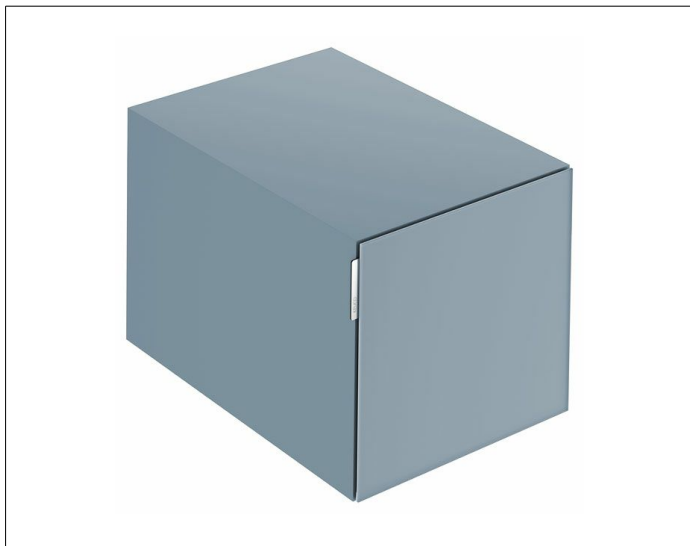

EDITION 11 ART

32541330401 Sideboard

**PRODUKT**

**ZEICHNUNG**

**OBERFLÄCHE**

blue satin / Glas blue satin satiniert

**ABMESSUNG**

400 x 350 x 490