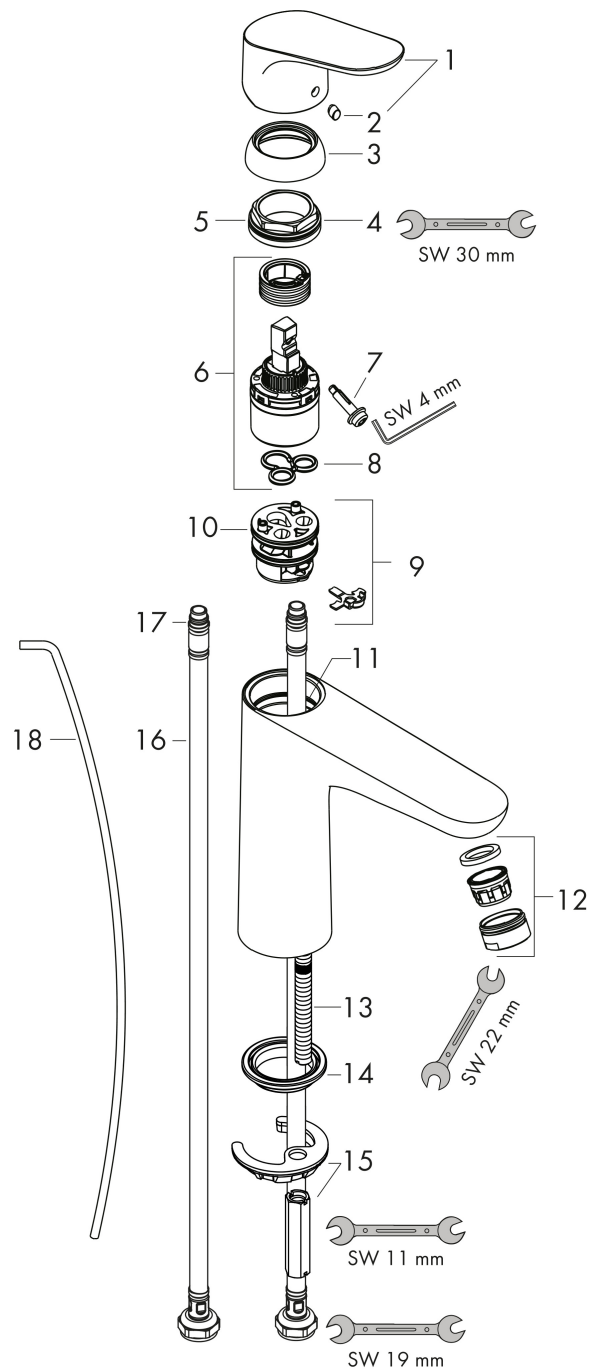

Maat tekeningen

Technologie

Straalsoorten

Certificaat

Merk	hansgrohe
Artikelnaam	Focus ééngreeps wastafelmengkraan 100 LowFlow met PopUp trekwaste
Art.nr.	31603000
Oppervlakte	chromom
Netto prijs	162,34 EUR

Stroomschema

Merk	hansgrohe
Artikelnaam	Focus ééngreeps wastafelmengkraan 100 LowFlow met PopUp trekwaste
Art.nr.	31603000
Oppervlakte	chrom
Netto prijs	162,34 EUR

Explosietekening voor bouwjaar: >05/17

Merk	hansgrohe
Artikelnaam	Focus ééngreeps wastafelmengkraan 100 LowFlow met PopUp trekwaste
Art.nr.	31603000
Oppervlakte	chrom
Netto prijs	162,34 EUR

Onderdelen voor bouwjaar: >05/17

Pos	Beschrijving	Art.nr.	Prijs
1	greep	98532000	26,73
2	greepstop	96338000	3,12
3	afdekkap	97406000	17,26
4	moer	97209000	13,21
5	O-Ring 32x2	98193000	3,12
6	kardoes compl.	95646000	81,54
7	borgschroef	95140000	4,99
8	dichting	95008000	8,01
9	kardoesadapter	98750000	10,82
10	O-Ring 30x2	98186000	3,12
11	O-ring 35x2	92604000	4,99
12	perlator M24x1	98453000	17,26
13	schroef M8 x 68	97736000	4,99
14	dichting Ø 42	98722000	4,99
15	schachtbevestigingsset compl.	96016000	26,73
16	aansluitslang 450 mm M8x0,75 G3/8	97206000	26,73
17	O-ring 6,6x1,6	93019000	3,12
18	trekstang	96657000	10,82
a	afvoergarnituur	94139000	74,26
1	greep	98532000	26,73
2	greepstop	96338000	3,12
3	afdekkap	97406000	17,26
4	moer	97209000	13,21
5	O-Ring 32x2	98193000	3,12
6	kardoes compl.	95646000	81,54
7	borgschroef	95140000	4,99
8	dichting	95008000	8,01
9	kardoesadapter	98750000	10,82
10	O-Ring 30x2	98186000	3,12
11	O-ring 35x2	92604000	4,99
12	perlator M24x1 (3,5 l/min)	92508000	17,26
13	schroef M8 x 68	97736000	4,99
14	dichting Ø 42	98722000	4,99
15	schachtbevestigingsset compl.	96016000	26,73