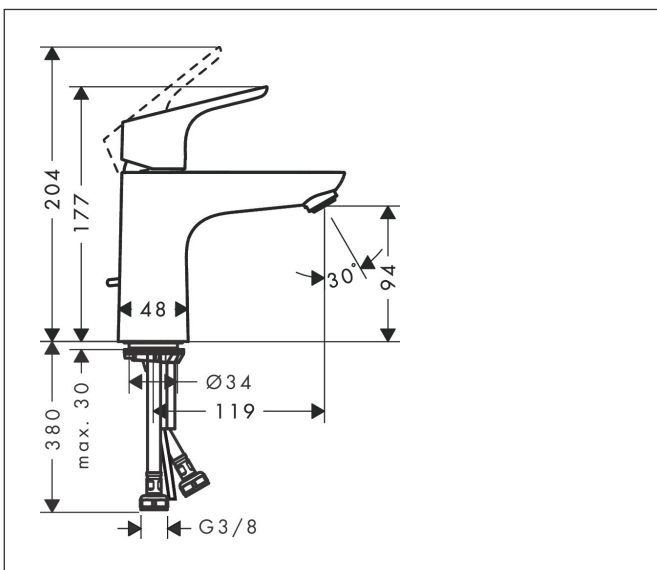

Merk	hansgrohe
Artikelnaam	Focus ééngreeps wastafelmengkraan 100 LowFlow met PopUp trekwaste
Art.nr.	31603000
Oppervlakte	chrom
Netto prijs	162,34 EUR

Product foto

Kenmerken

- ComfortZone: 100
- voorsprong uitloop 119 mm
- uitloophoogte: 94 mm
- greepvariant: rechte greep
- vaste uitloop
- straalsoort: normale straal
- maximale doorstroomhoeveelheid bij 3 bar: 3,5 l/min
- keramisch kardoes
- pop-up afvoergarnituur G 1 ¼
- materiaal afvoergarnituur: metaal
- EU taxonomie: max 6l/min - draagt substantieel bij aan duurzaamheid

Maat tekeningen

Technologie

Straalsoorten

Certificaat

Merk	hansgrohe
Artikelnaam	Focus ééngreeps wastafelmengkraan 100 LowFlow met PopUp trekwaste
Art.nr.	31603000
Oppervlakte	chromom
Netto prijs	162,34 EUR

Stroomschema

Merk	hansgrohe
Artikelnaam	Focus ééngreeps wastafelmengkraan 100 LowFlow met PopUp trekwaste
Art.nr.	31603000
Oppervlakte	chrom
Netto prijs	162,34 EUR

Explosietekening voor bouwjaar: >05/17