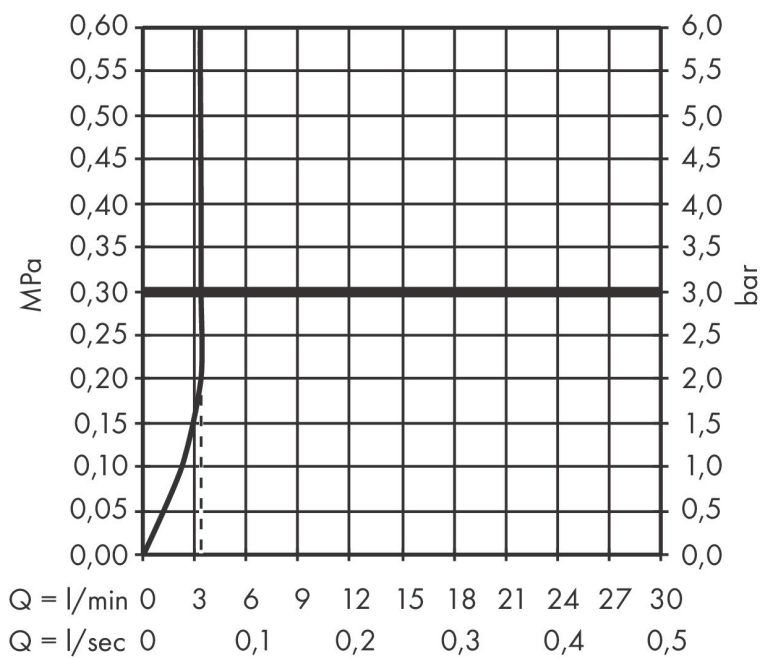

Merk	hansgrohe
Artikelnaam	Focus ééngreeps wastafelmengkraan 100 LowFlow met PopUp trekwaste
Art.nr.	31603000
Oppervlakte	chrom
Netto prijs	162,34 EUR

Product foto

Kenmerken

- ComfortZone: 100
- voorsprong uitloop 119 mm
- uitloophoogte: 94 mm
- greepvariant: rechte greep
- vaste uitloop
- straalsoort: normale straal
- maximale doorstroomhoeveelheid bij 3 bar: 3,5 l/min
- keramisch kardoes
- pop-up afvoergarnituur G 1 ¼
- materiaal afvoergarnituur: metaal
- EU taxonomie: max 6l/min - draagt substantieel bij aan duurzaamheid

Maat tekeningen

Technologie

Straalsoorten

Certificaat

Merk	hansgrohe
Artikelnaam	Focus ééngreeps wastafelmengkraan 100 LowFlow met PopUp trekwaste
Art.nr.	31603000
Oppervlakte	chromom
Netto prijs	162,34 EUR

Stroomschema

Merk	hansgrohe
Artikelnaam	Focus ééngreeps wastafelmengkraan 100 LowFlow met PopUp trekwaste
Art.nr.	31603000
Oppervlakte	chrom
Netto prijs	162,34 EUR

Explosietekening voor bouwjaar: >05/17