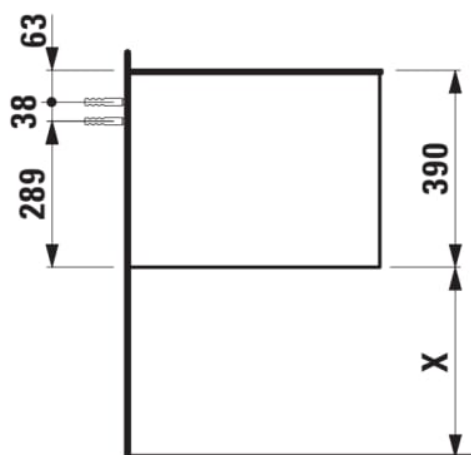

ARUN

Meuble bas 805X504mm, 1 tiroir, dessus Piasentina Grigio

DIMENSIONS

Longueur	805 mm
Largeur	505 mm
Hauteur	390 mm

COULEUR ET FINITION

630 Noce canaletto (Placage de bois véritable) / Verre blanc

Combinaison des portes et des tiroirs : 1 Tiroir

Poids net / kg : 34,5

Système d'ouverture et de fermeture : Tiroirs avec fermeture amortie

Matériau : MDF

Structure du meuble : Tiroirs

Type d'installation : Suspendu

DESSINS TECHNIQUES

COMPATIBLE AVEC

Organisateur de tiroir "H"
en verre fumé