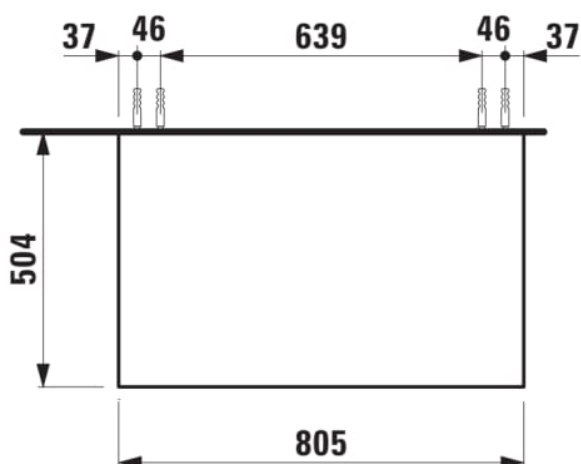

ARUN

Meuble bas 805X504mm, 1 tiroir, dessus Piasentina Grigio

DIMENSIONS

Longueur	805 mm
Largeur	505 mm
Hauteur	390 mm

COULEUR ET FINITION

630 Noce canaletto (Placage de bois véritable) / Verre blanc

Combinaison des portes et des tiroirs : 1 Tiroir

Poids net / kg : 34,5

Système d'ouverture et de fermeture : Tiroirs avec fermeture amortie

Matériau : MDF

Structure du meuble : Tiroirs

Type d'installation : Suspendu

DESSINS TECHNIQUES

COMPATIBLE AVEC

Organisateur de tiroir "H"
en verre fumé