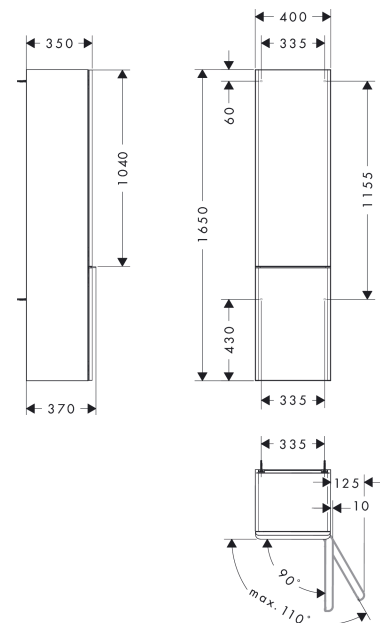

### Maattekening

**Xelu Q**  
**hoge kast Natural Oak 400/350, scharnier rechts, Oppervlak greep:**  
 Oppervlak meubel: **Natural Oak** Artikelnummer: **54141670**  
 Oppervlak greep: **Mat zwart**

**Explosietekening**