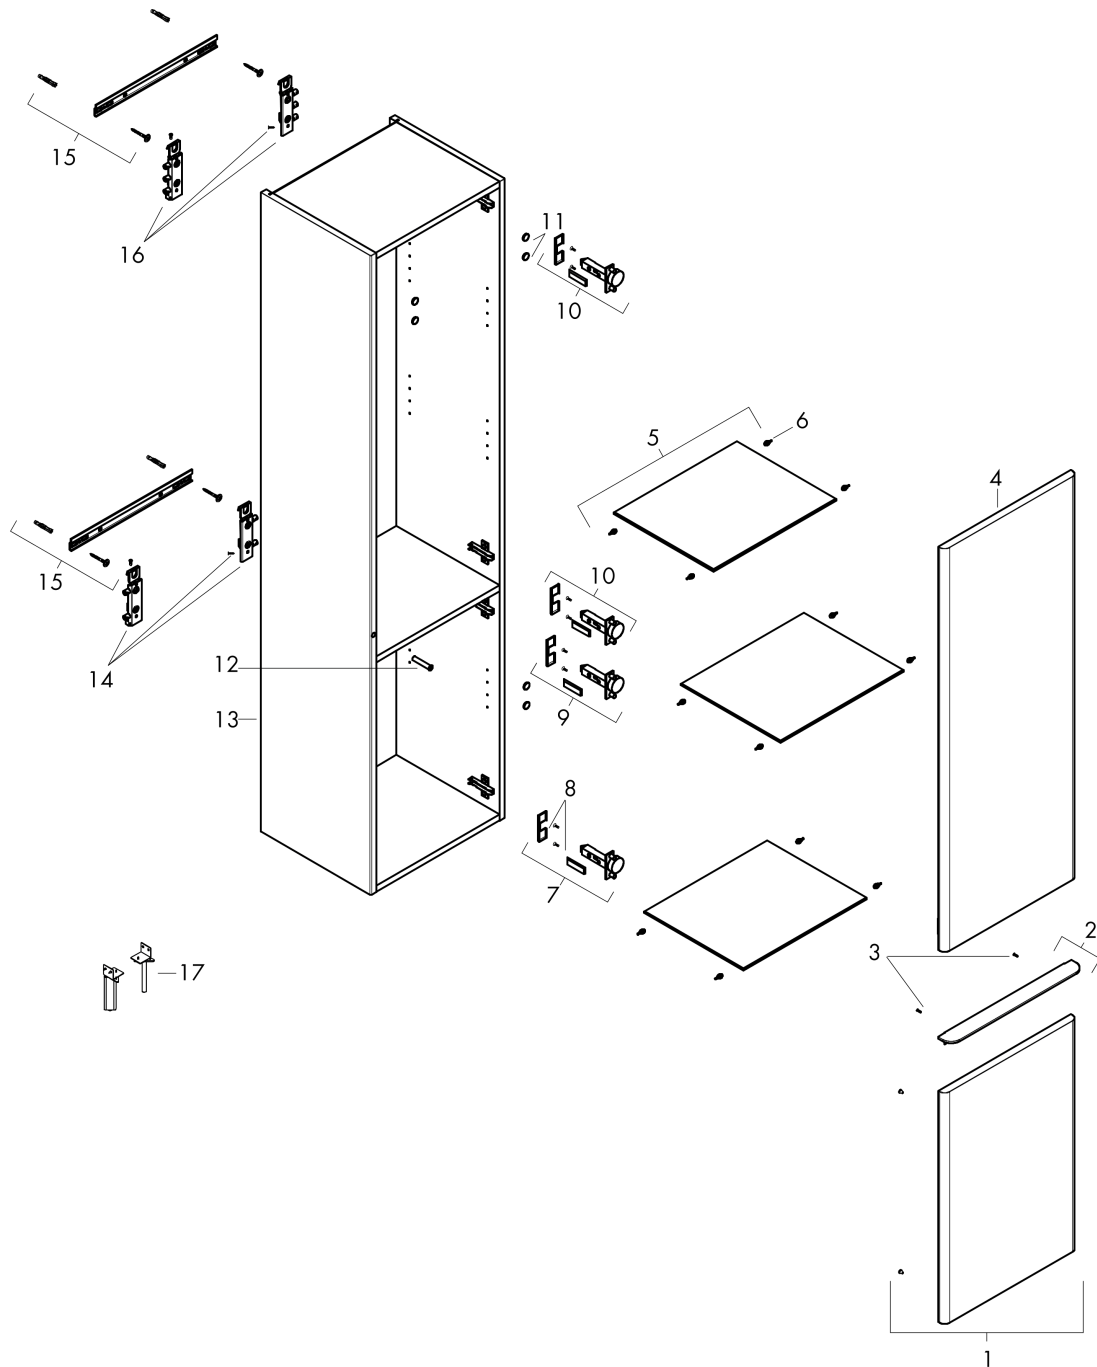

Xelu Q
hoge kast Natural Oak 400/350, scharnier rechts, Oppervlak greep:
Oppervlak meubel: **Natural Oak** Artikelnummer: **54141670**
Oppervlak greep: **Mat zwart**

Explosietekening

Bouwjaar: >06/23

Xelu Q

hoge kast Natural Oak 400/350, scharnier rechts, Oppervlak greep:

Oppervlak meubel: **Natural Oak** Artikelnummer: **54141670**

Oppervlak greep: **Mat zwart**

Reserveonderdelenlijst

Bouwjaar: >06/23

Regel	Beschrijving	Artikelnummer	Prijs incl. BTW	VE
1	meubelfront	87195000	356,35 €	1
2	greep	87156670	108,54 €	1
3	schroef-set	87157000	19,72 €	1
4	meubelfront	87191000	356,35 €	1
5	glasplaat	87154000	76,23 €	1
6	wandhouder	87155000	30,49 €	1
7	deurscharnier cpl.	87151000	38,84 €	1
8	afdekkap	87153000	24,20 €	1
9	deurscharnier cpl.	87152000	48,16 €	1
10	deurscharnier cpl.	87184000	30,49 €	1
11	afdekkap	87146000	38,84 €	1
12	magneet	87183000	24,20 €	1
13	meubelromp	87187000	582,74 €	1
14	montageset	87170000	48,16 €	1
15	montageset	87144000	30,49 €	1
16	montageset	87145000	48,16 €	1
17	standbeen	54145670	-	1