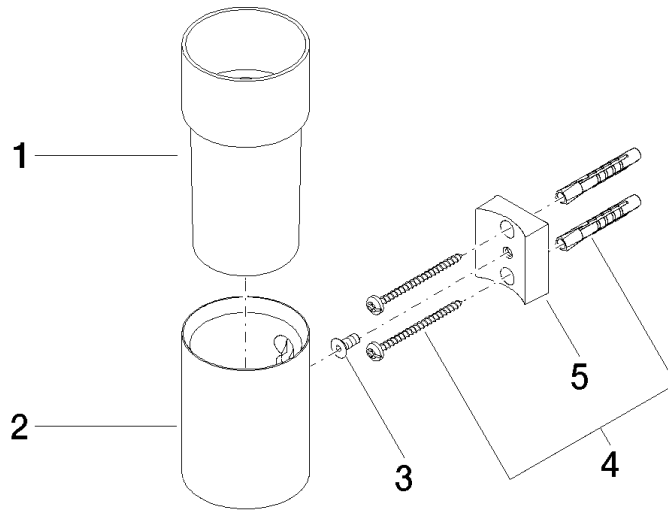

83 401 979

- Glas aus Kristallglas, matt
- Breite 60 mm
- Höhe 120 mm
- Ausladung 110 mm

Passt zu: MEM, CL.1, TARA, LISSÉ,  
MADISON, VAIA, META, CYO

	Schwarz matt	83 401 979-33
	Chrom	83 401 979-00
	Platin gebürstet	83 401 979-06
	Platin	83 401 979-08
	Messing (23kt Gold)	83 401 979-09
	Dark Chrome	83 401 979-19
	Light Gold	83 401 979-26
	Light Gold gebürstet	83 401 979-27
	Messing gebürstet (23kt Gold)	83 401 979-28
	Bronze gebürstet	83 401 979-42
	Champagne gebürstet (22kt Gold)	83 401 979-46
	Champagne (22kt Gold)	83 401 979-47
	Chrom gebürstet	83 401 979-93
	Dark Platinum gebürstet	83 401 979-99

**Empfohlenes Zubehör**

**Trinkglas -**

08 90 00 008  
82

83 401 979

mm [inches]

Produktversion ab 10/1/2023