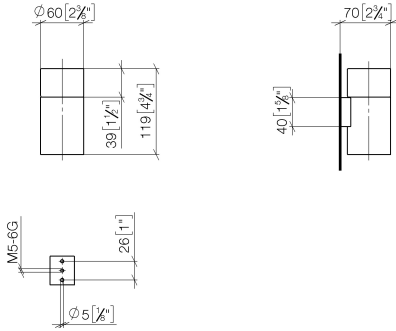

83 401 979

- Glas aus Kristallglas, matt
- Breite 60 mm
- Höhe 120 mm
- Ausladung 110 mm

Passt zu: MEM, CL.1, TARA, LISSÉ,  
MADISON, VAIA, META, CYO

	Schwarz matt	83 401 979-33
	Chrom	83 401 979-00
	Platin gebürstet	83 401 979-06
	Platin	83 401 979-08
	Messing (23kt Gold)	83 401 979-09
	Dark Chrome	83 401 979-19
	Light Gold	83 401 979-26
	Light Gold gebürstet	83 401 979-27
	Messing gebürstet (23kt Gold)	83 401 979-28
	Bronze gebürstet	83 401 979-42
	Champagne gebürstet (22kt Gold)	83 401 979-46
	Champagne (22kt Gold)	83 401 979-47
	Chrom gebürstet	83 401 979-93
	Dark Platinum gebürstet	83 401 979-99

**Empfohlenes Zubehör**

**Trinkglas -**

08 90 00 008  
82

83 401 979

mm [inches]

Produktversion ab 10/1/2023