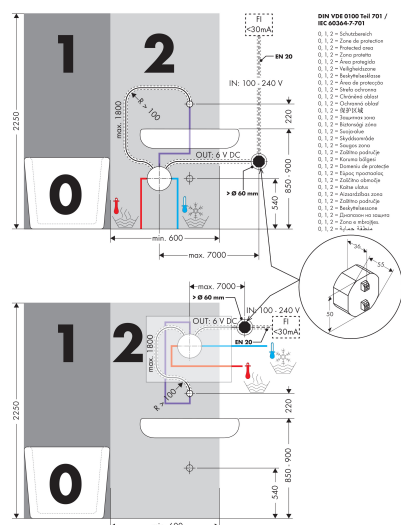

Merk	AXOR
Artikelnaam	AXOR Citterio elektronische wastafelmengkraan afbouwdeel voorsprong 221 mm
Art.nr.	39118000
Oppervlakte	chrom
Netto prijs	1.350,72 EUR

Product foto

Maat tekeningen

Kenmerken

- voorsprong uitloop 221 mm
- straalsoort: normale straal
- maximale doorstroomhoeveelheid bij 3 bar: 5 l/min
- temperatuur verstelbaar via inbouwdeel
- infraroodtechnologie
- 230 V / 50 Hz netaansluiting
- hygiënische spoeling activeerbaar (automatische waterdoorlaat)
- frequentie van hygiënische spoeling: 24 u
- spoeltijd hygiënische spoeling: 10 s
- duurspoeling activeerbaar (enkele waterdoorlaat gedurende 180 seconden, geschikt voor thermische desinfectie)
- reinigingsmodus: handmatige waterstop voor reiniging van de wastafel
- vuilfilters in de verbindingsslagen
- voor een ideale werking moet een minimale afstand van 140 mm vanaf het midden van de perlatoren tot de achterste rand van de wastafel in acht worden genomen
- IP-beschermingsgraad: IPX5

Merk **AXOR**
 Artikelnaam **AXOR Citterio** elektronische wastafelmengkraan afbouwdeel voorsprong 221 mm
 Art.nr. 39118000
 Oppervlakte chroom
 Netto prijs 1.350,72 EUR

Installatievoorbeelden

i Afmetingen kunnen variëren vanwege keramische toleranties die verband houden met het productieproces.