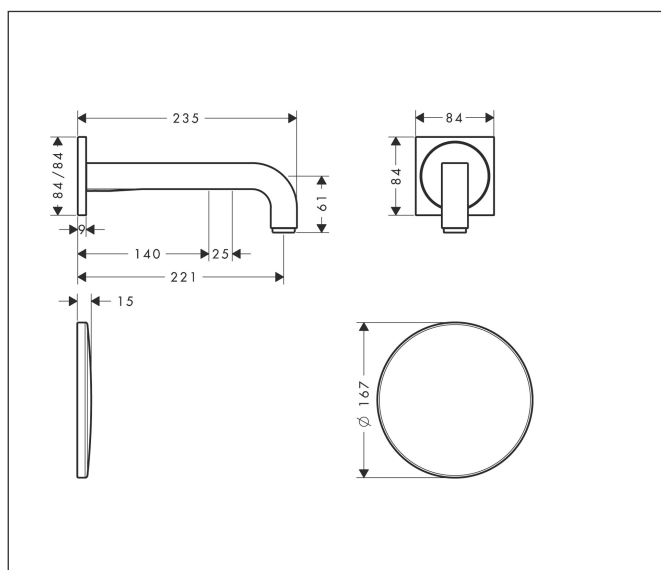

Merk	AXOR
Artikelnaam	AXOR Citterio elektronische wastafelmengkraan afbouwdeel voorsprong 221 mm
Art.nr.	39118000
Oppervlakte	chrom
Netto prijs	1.350,72 EUR

Product foto

Maat tekeningen

Kenmerken

- voorsprong uitloop 221 mm
- straalsoort: normale straal
- maximale doorstroomhoeveelheid bij 3 bar: 5 l/min
- temperatuur verstelbaar via inbouwdeel
- infraroodtechnologie
- 230 V / 50 Hz netaansluiting
- hygiënische spoeling activeerbaar (automatische waterdoorlaat)
- frequentie van hygiënische spoeling: 24 u
- spoeltijd hygiënische spoeling: 10 s
- duurspoeling activeerbaar (enkele waterdoorlaat gedurende 180 seconden, geschikt voor thermische desinfectie)
- reinigingsmodus: handmatige waterstop voor reiniging van de wastafel
- vuilfilters in de verbindingsslagen
- voor een ideale werking moet een minimale afstand van 140 mm vanaf het midden van de perlatoren tot de achterste rand van de wastafel in acht worden genomen
- IP-beschermingsgraad: IPX5

Technologie

Certificaat

Merk	AXOR
Artikelnaam	AXOR Citterio elektronische wastafelmengkraan afbouwdeel voorsprong 221 mm
Art.nr.	39118000
Oppervlakte	chrom
Netto prijs	1.350,72 EUR

Benodigde onderdelen

Product foto	Artikelnaam	Art.nr.	Prijs
	hansgrohe inbouwdeel elektronische wandkraan	16180180	413,82