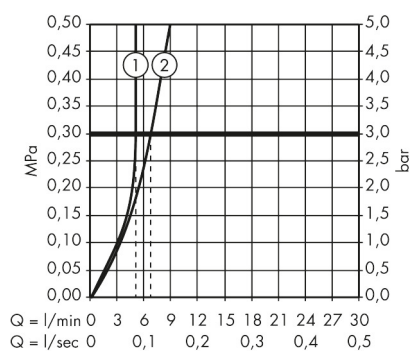

Merk	AXOR
Artikelnaam	AXOR Citterio elektronische wastafelmengkraan afbouwdeel voorsprong 221 mm
Art.nr.	39118000
Oppervlakte	chrom
Netto prijs	1.350,72 EUR

Stroomschema

1 With flow limiter

2 Zonder doorstroombgrenzer