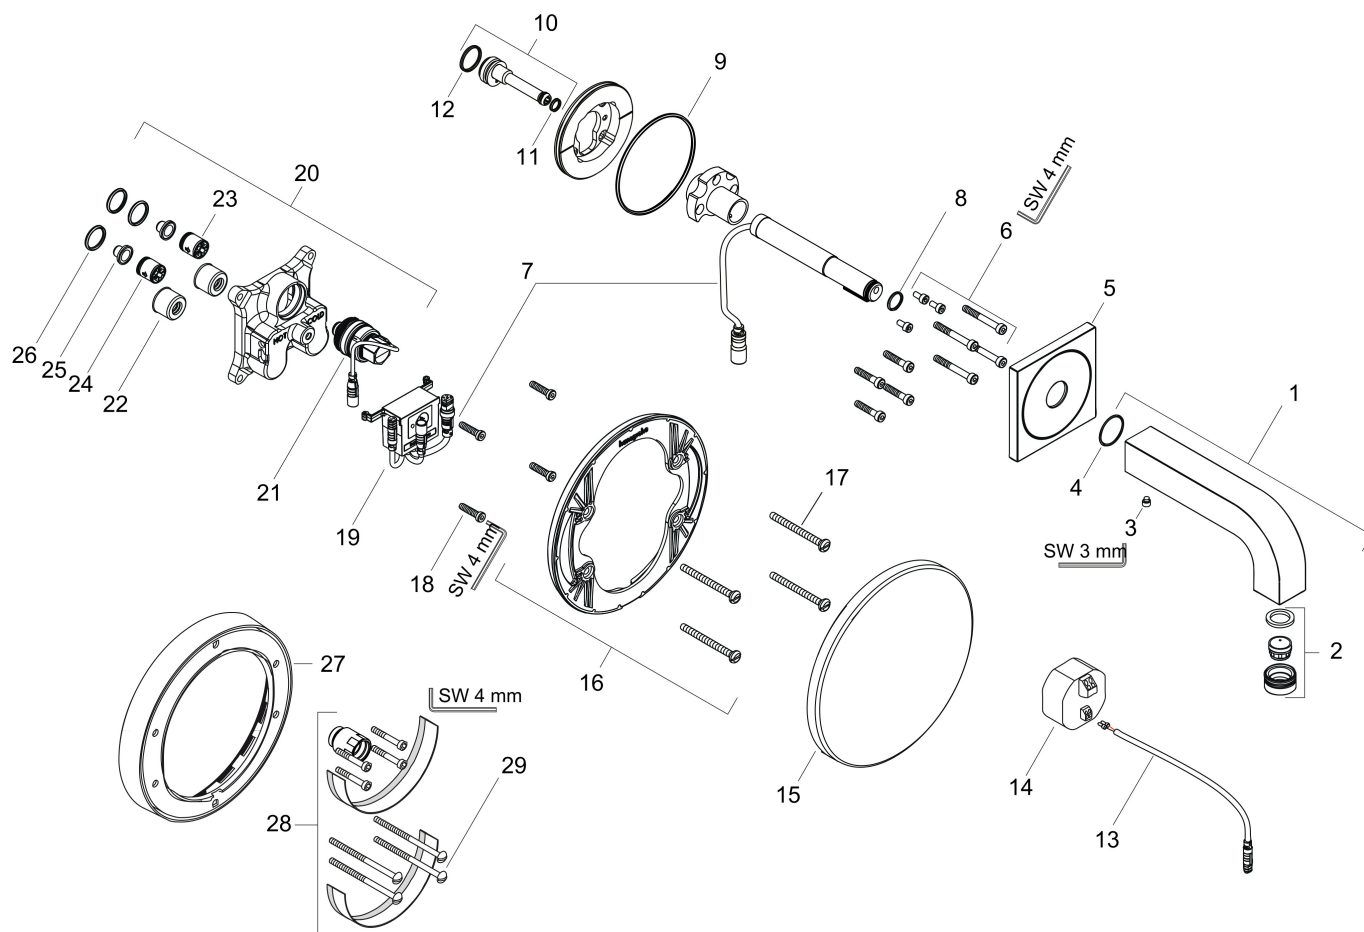

Merk **AXOR**
 Artikelnaam **AXOR Citterio** elektronische wastafelmengkraan afbouwdeel voorsprong 221 mm
 Art.nr. 39118000
 Oppervlakte chroom
 Netto prijs 1.350,72 EUR

Installatievoorbeelden

i Afmetingen kunnen variëren vanwege keramische toleranties die verband houden met het productieproces.

Merk	AXOR
Artikelnaam	AXOR Citterio elektronische wastafelmengkraan afbouwdeel voorsprong 221 mm
Art.nr.	39118000
Oppervlakte	chrom
Netto prijs	1.350,72 EUR

Explosietekening voor bouwjaar: >05/20

Merk	AXOR
Artikelnaam	AXOR Citterio elektronische wastafelmengkraan afbouwdeel voorsprong 221 mm
Art.nr.	39118000
Oppervlakte	chrom
Netto prijs	1.350,72 EUR

Onderdelen voor bouwjaar: >05/20

Pos	Beschrijving	Art.nr.	Prijs
1	uitloop 220 mm	95948000	380,02
2	perlator M24x1 (5 l/min)	98802000	42,22
3	inbusschroef M6x6	97660000	3,12
4	O-ring 22x1,5	98173000	3,12
5	rozet	95943000	
6	bevestigingsmateriaal	85181000	42,22
7	elektronica	95949000	510,85
8	O-ring 12x1,5	98430000	3,12
9	O-ring 76x2,5	98431000	4,99
10	aansluiting	92449000	42,22
11	O-ring 7x1,5	98422000	3,12
12	O-ring 17x1,5	98137000	3,12
13	kabel voor verlichting (12 V)	95586000	66,87
14	trafo	95945000	193,02
15	rozet Ø 170 mm	95946000	54,08
16	rozetdrager	96447000	42,22
17	drager-schroef-set	96454000	8,01
18	schroef-set	96525000	8,01
19	besturing	95947000	193,02
20	funktieblok compl.	85179000	380,02
21	magneetventiel 6 V	96904000	236,70
22	slagdemper	94073000	21,22
23	terugslagklep (drukbestendig tot 2 MPa)	92594000	13,21
24	terugslagklepset DW 15	94074000	13,21
25	zeefdichting	95291000	10,82
26	O-ring 16x2	98133000	3,12
27	verlengset 22 mm (Ø 170 mm)	13596000	55,46
28	verlengset 25 mm	13594000	115,79
29	drager-schroef-set	97747000	3,12
a	Basisset	16180180	413,82
b	ombouwset naar toets	95977000	510,85
c	verlengset 25 mm	13595000	56,64