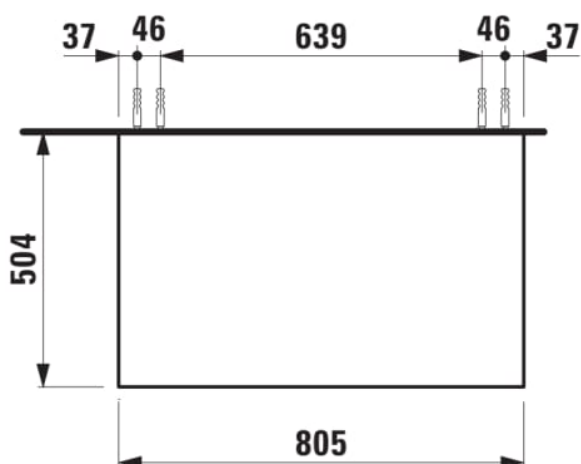

TECHNISCHE TEKENINGEN