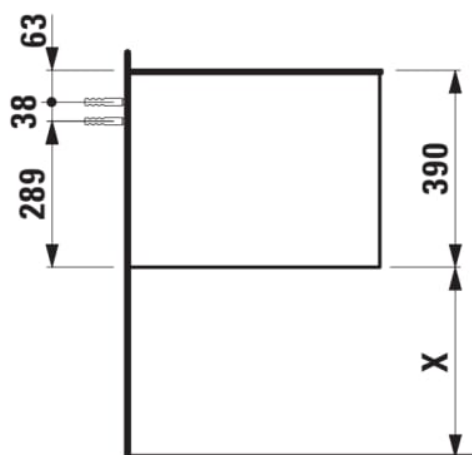

#### AFMETINGEN

Lengte	805 mm
Breedte	505 mm
Hoogte	390 mm

#### TECHNISCHE TEKENINGEN

TE COMBINEREN MET

Lade-indeling

**H4925920970001**

Fontein, onderzijde  
geslepen, met keramische  
afvoerplug

**H816341...1041**

Fontein, onderzijde  
geslepen, met keramische  
afvoerplug