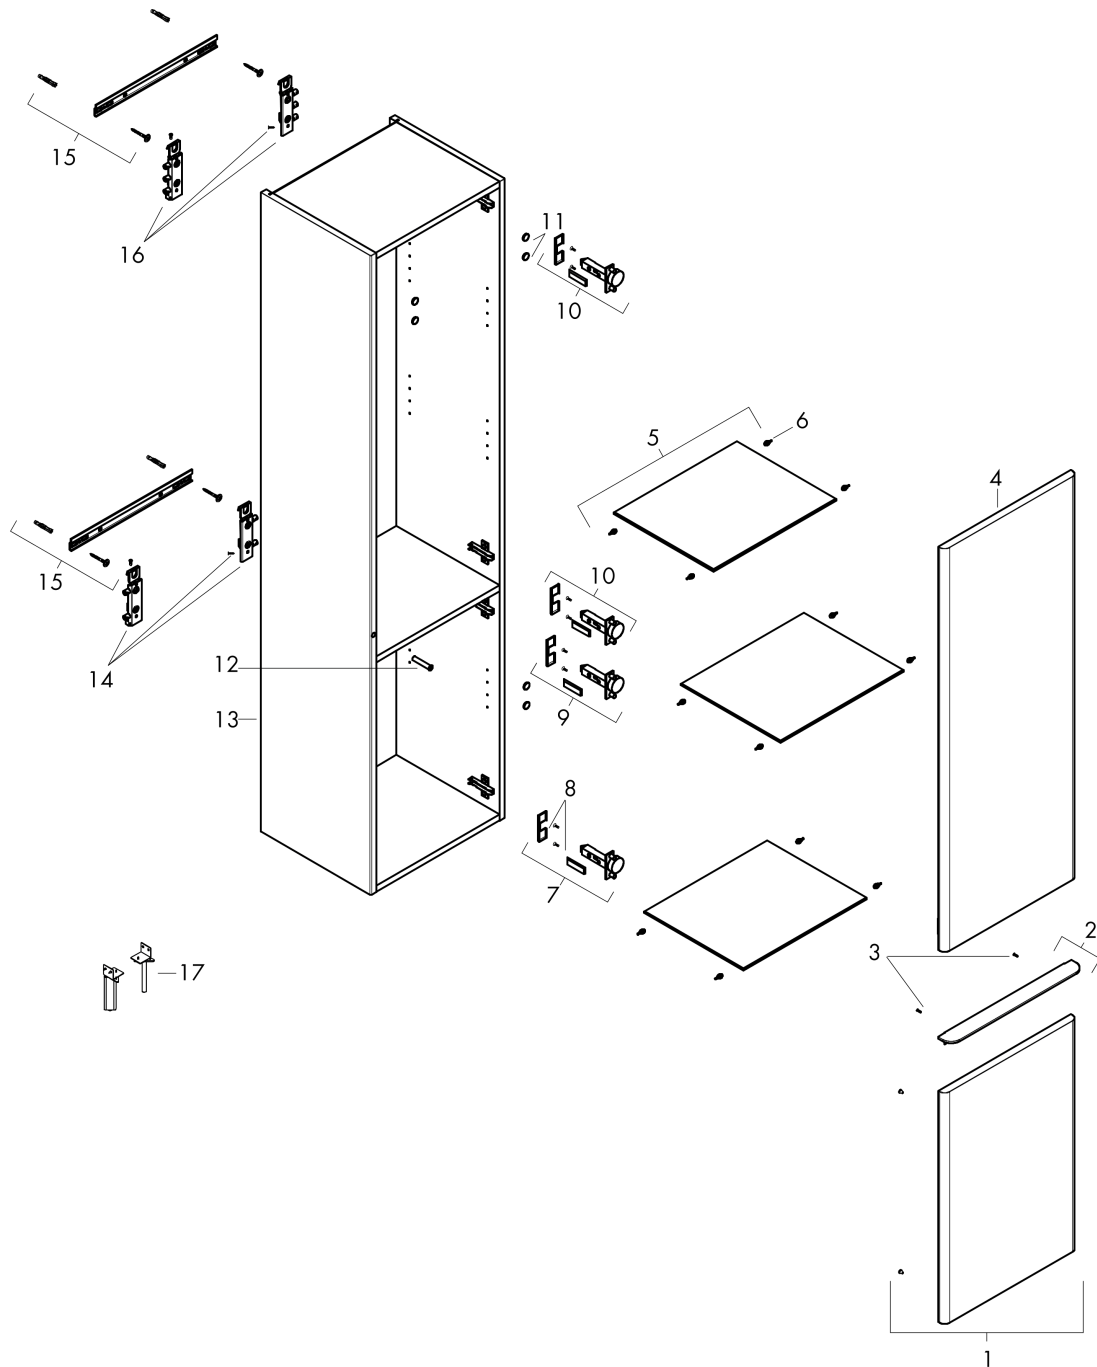

Xelu Q

hoge kast Natural Oak 400/350, scharnier rechts, Oppervlak greep:

Oppervlak meubel: **Natural Oak** Artikelnummer: **54141700**

Oppervlak greep: **Mat wit**

Beschrijving

- bestaat uit: hoge kast, glazen planchetten
- materiaal behuizing: vezelplaat van gemiddelde dichtheid (MDF)
- oppervlaktemateriaal behuizing: thermofolie
- materiaal voorzijde: vezelplaat van gemiddelde dichtheid (MDF)
- oppervlaktemateriaal voorzijde: thermofolie
- MoistureProof: duurzaam materiaal dat lang mooi blijft
- met greepstang
- materiaal grepen: aluminium
- oppervlaktemateriaal grepen: poedercoating
- type opening: deur
- 2 deuren
- deurscharnier: rechts
- SoftClose, voor zacht sluiten
- open via PushOpen-functie
- met 3 verstelbare glazen planchetten
- montagevoorwaarde: voorgemonteerd
- met bevestigingsmateriaal

Artikeldetails

Vrijblijvende advies
verkoopprijs excl. BTW 920,90 €

Vrijblijvende advies
verkoopprijs incl. BTW 1.114,29 €

Technologie

Designprijzen

Productfoto

Maattekening

Xelu Q
hoge kast Natural Oak 400/350, scharnier rechts, Oppervlak greep:
 Oppervlak meubel: **Natural Oak** Artikelnummer: **54141700**
 Oppervlak greep: **Mat wit**

Explosietekening

Bouwjaar: >06/23

Xelu Q**hoge kast Natural Oak 400/350, scharnier rechts, Oppervlak greep:**Oppervlak meubel: **Natural Oak** Artikelnummer: **54141700**Oppervlak greep: **Mat wit****Reserveonderdelenlijst**