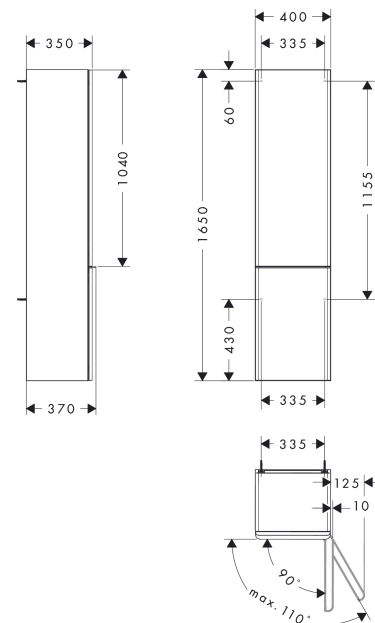

Artikeldetails

Vrijblijvende advies
verkoopprijs excl. BTW 920,90 €

Vrijblijvende advies
verkoopprijs incl. BTW 1.114,29 €

Technologie

Designprijzen

Productfoto

Maattekening

Xelu Q
hoge kast Natural Oak 400/350, scharnier rechts, Oppervlak greep:
 Oppervlak meubel: **Natural Oak** Artikelnummer: **54141700**
 Oppervlak greep: **Mat wit**

Explosietekening

Bouwjaar: >06/23

Xelu Q**hoge kast Natural Oak 400/350, scharnier rechts, Oppervlak greep:**Oppervlak meubel: **Natural Oak** Artikelnummer: **54141700**Oppervlak greep: **Mat wit****Reserveonderdelenlijst**

Bouwjaar: >06/23

Regel	Beschrijving	Artikelnummer	Prijs incl. BTW	VE
1	meubelfront	87195000	356,35 €	1
2	greep	87156700	108,54 €	1
3	schroef-set	87157000	19,72 €	1
4	meubelfront	87191000	356,35 €	1
5	glasplaat	87154000	76,23 €	1
6	wandhouder	87155000	30,49 €	1
7	deurscharnier cpl.	87151000	38,84 €	1
8	afdekkap	87153000	24,20 €	1
9	deurscharnier cpl.	87152000	48,16 €	1
10	deurscharnier cpl.	87184000	30,49 €	1
11	afdekkap	87146000	38,84 €	1
12	magneet	87183000	24,20 €	1
13	meubelromp	87187000	582,74 €	1
14	montageset	87170000	48,16 €	1
15	montageset	87144000	30,49 €	1
16	montageset	87145000	48,16 €	1
17	standbeen	54145700	-	1