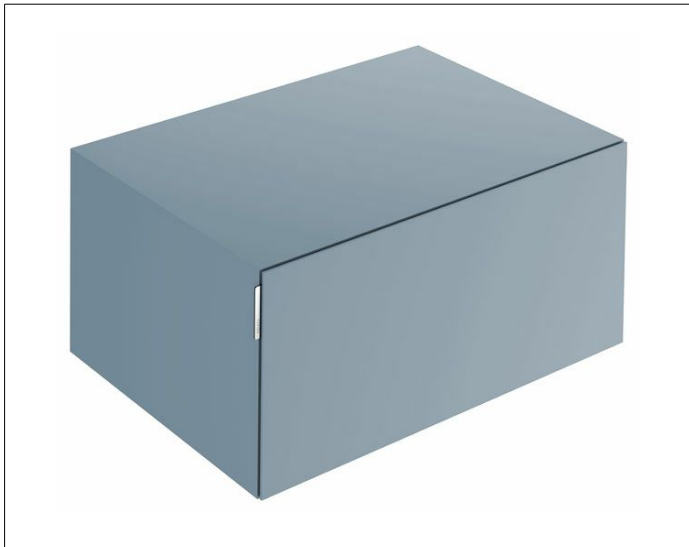

EDITION 11 ART

32541530801 Sideboard

PRODUKT

ZEICHNUNG

OBERFLÄCHE

blue satin

ABMESSUNG

800 x 350 x 490