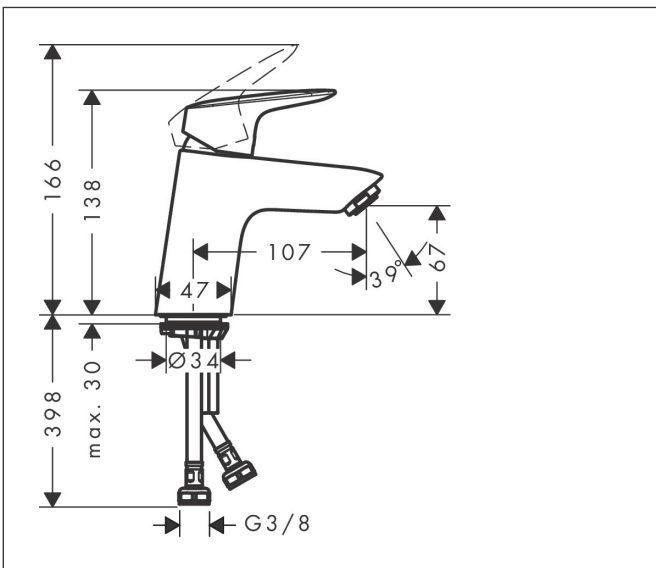

Merk	hansgrohe
Artikelnaam	Logis ééngreeps wastafelmengkraan 70 CoolStart zonder afvoer
Art.nr.	71073000
Oppervlakte	chrom
Netto prijs	90,54 EUR

Product foto

Kenmerken

- ComfortZone: 70
- voorsprong uitloop 107 mm
- uitloophoogte: 67 mm
- greepvariant: rechte greep
- vaste uitloop
- straalsoort: normale straal
- maximale doorstroomhoeveelheid bij 3 bar: 5 l/min
- keramisch kardoes
- koud water met de greep in de middenpositie, bespaart energie en kosten
- EU taxonomie: max 6l/min - draagt substantieel bij aan duurzaamheid

Maat tekeningen

Technologie

Straalsoorten

Certificaat

Merk hansgrohe
 Artikelnaam **Logis** ééngreeps wastafelmengkraan 70 CoolStart zonder afvoer
 Art.nr. 71073000
 Oppervlakte chroom
 Netto prijs 90,54 EUR

Stroomschema

Merk	hansgrohe
Artikelnaam	Logis ééngreeps wastafelmengkraan 70 CoolStart zonder afvoer
Art.nr.	71073000
Oppervlakte	chrom
Netto prijs	90,54 EUR

Explosietekening voor bouwjaar: >05/17

Merk	hansgrohe
Artikelnaam	Logis ééngreeps wastafelmengkraan 70 CoolStart zonder afvoer
Art.nr.	71073000
Oppervlakte	chrom
Netto prijs	90,54 EUR

Onderdelen voor bouwjaar: >05/17

Pos	Beschrijving	Art.nr.	Prijs
1	greep	92236000	54,08
2	greepstop	96338000	3,12
3	afdekkap	97406000	17,26
4	moer	97209000	13,21
5	O-Ring 32x2	98193000	3,12
6	kardoes compl.	92730000	54,08
7	borgschroef	95140000	4,99
8	dichting	95008000	8,01
9	kardoesadapter	98324000	13,21
10	O-Ring 30x2	98186000	3,12
11	O-ring 35x2	92604000	4,99
12	perlator M24x1 (5 l/min)	92372000	17,26
13	schroef M8 x 68	97736000	4,99
14	dichting Ø 42	98722000	4,99
15	schachtbevestigingsset compl.	96016000	26,73
16	aansluitslang 450 mm M8x0,75 G3/8	97206000	26,73
17	O-ring 6,6x1,6	93019000	3,12
a	Afvoerplug Push-Open	50105000	26,82