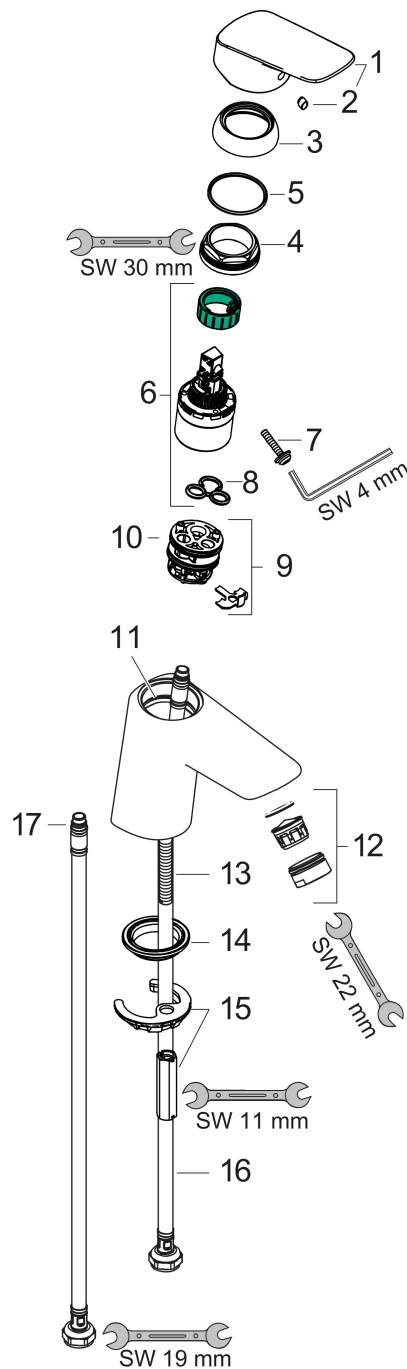

Merk	hansgrohe
Artikelnaam	Logis ééngreeps wastafelmengkraan 70 CoolStart zonder afvoer
Art.nr.	71073000
Oppervlakte	chrom
Netto prijs	90,54 EUR

Product foto

Kenmerken

- ComfortZone: 70
- voorsprong uitloop 107 mm
- uitloophoogte: 67 mm
- greepvariant: rechte greep
- vaste uitloop
- straalsoort: normale straal
- maximale doorstroomhoeveelheid bij 3 bar: 5 l/min
- keramisch kardoes
- koud water met de greep in de middenpositie, bespaart energie en kosten
- EU taxonomie: max 6l/min - draagt substantieel bij aan duurzaamheid

Maat tekeningen

Technologie

Straalsoorten

Certificaat

Merk hansgrohe
 Artikelnaam **Logis** ééngreeps wastafelmengkraan 70 CoolStart zonder afvoer
 Art.nr. 71073000
 Oppervlakte chroom
 Netto prijs 90,54 EUR

Stroomschema

Merk	hansgrohe
Artikelnaam	Logis ééngreeps wastafelmengkraan 70 CoolStart zonder afvoer
Art.nr.	71073000
Oppervlakte	chrom
Netto prijs	90,54 EUR

Explosietekening voor bouwjaar: >05/17

Merk	hansgrohe
Artikelnaam	Logis ééngreeps wastafelmengkraan 70 CoolStart zonder afvoer
Art.nr.	71073000
Oppervlakte	chrom
Netto prijs	90,54 EUR

Onderdelen voor bouwjaar: >05/17

Pos	Beschrijving	Art.nr.	Prijs
1	greep	92236000	54,08
2	greepstop	96338000	3,12
3	afdekkap	97406000	17,26
4	moer	97209000	13,21
5	O-Ring 32x2	98193000	3,12
6	kardoes compl.	92730000	54,08
7	borgschroef	95140000	4,99
8	dichting	95008000	8,01
9	kardoesadapter	98324000	13,21
10	O-Ring 30x2	98186000	3,12
11	O-ring 35x2	92604000	4,99
12	perlator M24x1 (5 l/min)	92372000	17,26
13	schroef M8 x 68	97736000	4,99
14	dichting Ø 42	98722000	4,99
15	schachtbevestigingsset compl.	96016000	26,73
16	aansluitslang 450 mm M8x0,75 G3/8	97206000	26,73
17	O-ring 6,6x1,6	93019000	3,12
a	Afvoerplug Push-Open	50105000	26,82