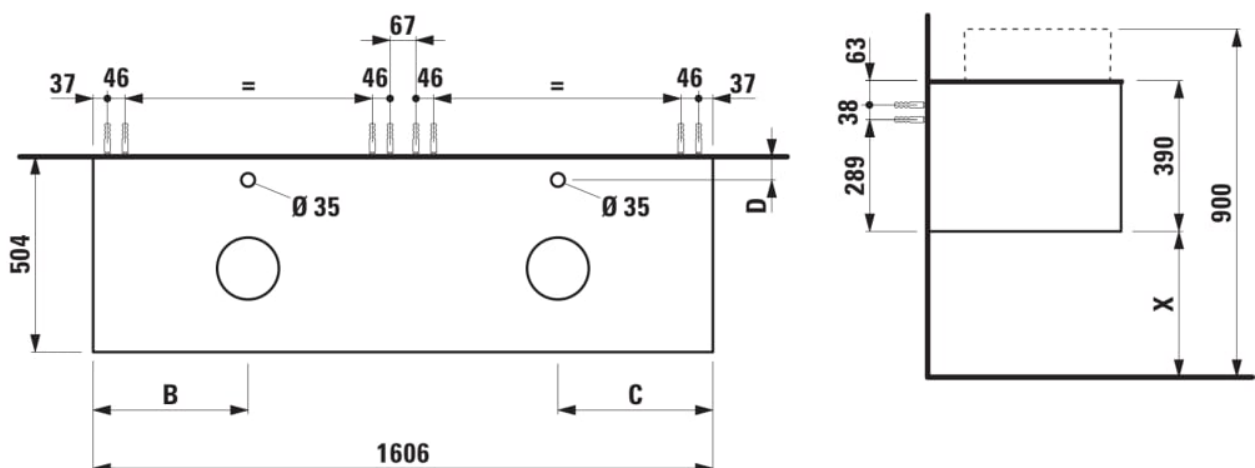

TECHNISCHE TEKENINGEN