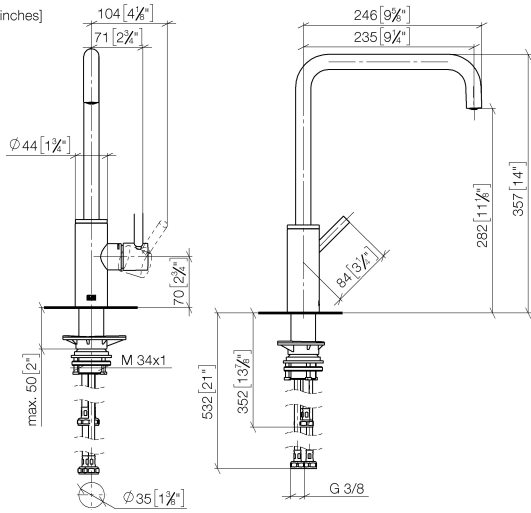

META SQUARE Einhebelmischer für Spül-/ Profibrause - Dark Platinum  
gebürstet

---

META SQUARE

33 826 861

META SQUARE Einhebelmischer für Spül-/ Profibrause - Dark Platinum  
gebürstet

---

META SQUARE

33 826 861

33 826 861  
mm [inches]

**Durchflussdiagramm**

**Zertifikate**

LGA\_38

WRAS\_240102

33 826 861

Produktversion ab 2/1/2023

META SQUARE Einhebelmischer für Spül-/ Profibrause - Dark Platinum  
gebürstet

## Ersatzteilstückliste

Produktversion ab 2/1/2023

Nr.	Artikelnummer	Benennung	Verbaumenge	Lieferzeit
	90 28 22 284 00-99	Auslauf 235 mm - Dark Platinum gebürstet	9	30