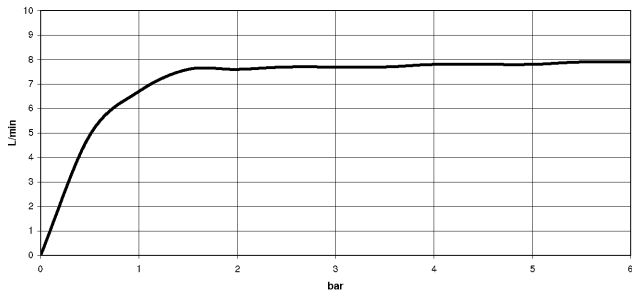

META SQUARE Einhebelmischer für Spül-/ Profibrause - Dark Platinum  
gebürstet

---

META SQUARE

33 826 861

META SQUARE Einhebelmischer für Spül-/ Profibrause - Dark Platinum  
gebürstet

---

META SQUARE

33 826 861

33 826 861  
mm [inches]

**Durchflussdiagramm**

**Zertifikate**

LGA\_38

WRAS\_240102

33 826 861

Produktversion ab 2/1/2023

META SQUARE Einhebelmischer für Spül-/ Profibrause - Dark Platinum  
gebürstet