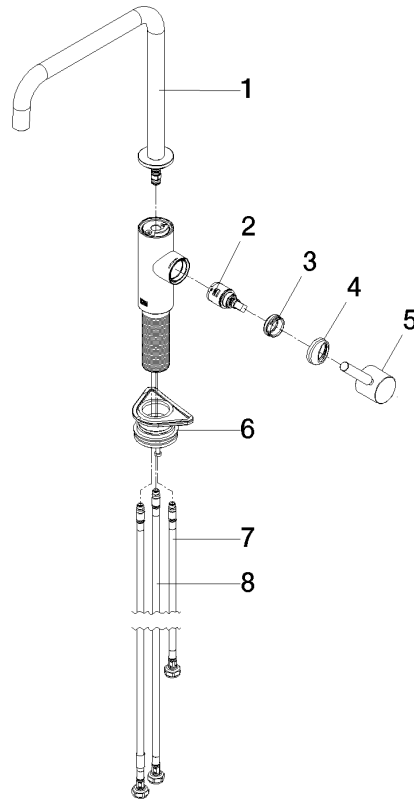

META SQUARE Einhebelmischer für Spül-/ Profibrause - Dark Platinum  
gebürstet

---

META SQUARE

33 826 861

META SQUARE Einhebelmischer für Spül-/ Profibrause - Dark Platinum  
gebürstet

---

META SQUARE

33 826 861

33 826 861  
mm [inches]

**Durchflussdiagramm**

**Zertifikate**

LGA\_38

WRAS\_240102

33 826 861

Produktversion ab 2/1/2023

META SQUARE Einhebelmischer für Spül-/ Profibrause - Dark Platinum  
gebürstet

## Ersatzteilstückliste

Produktversion ab 2/1/2023

Nr.	Artikelnummer	Benennung	Verbaumenge	Lieferzeit
	90 28 22 284 00-99	Auslauf 235 mm - Dark Platinum gebürstet	9	30