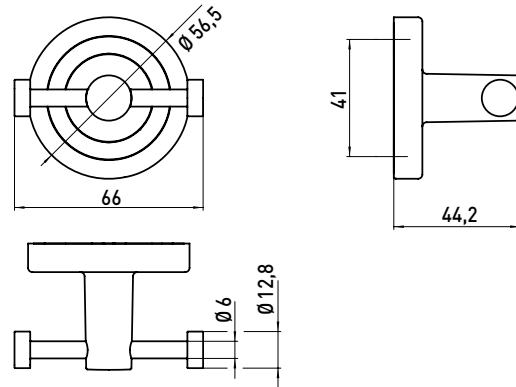

PRODUCTINFORMATIE

Dubbele haak chrom

Art.nr.0775 001 02