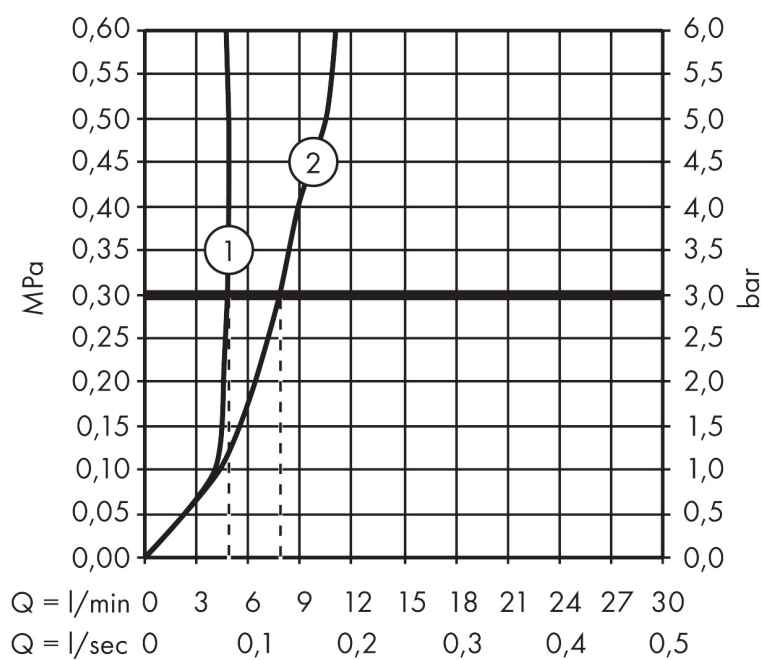

Merk	AXOR
Artikelnaam	AXOR Uno 3-gats wastafelkraan 200 met zero-greep met PopUp trekwaste
Art.nr.	45133000
Oppervlakte	chrom
Netto prijs	787,76 EUR

Product foto

Maat tekeningen

Kenmerken

- ComfortZone: 200
- voorsprong uitloop 183 mm
- uitloophoogte: 201 mm
- greepvariant: met cilinder greep
- met draaibare uitloop
- draaibereik 110°
- straalsoort: laminaire straal
- maximale doorstroomhoeveelheid bij 3 bar: 5 l/min
- keramische kranen warm/koud 90°
- pop-up afvoergarnituur G 1 1/4
- EU taxonomie: max 6l/min - draagt substantieel bij aan duurzaamheid

Technologie

Straalsoorten

Merk	AXOR
Artikelnaam	AXOR Uno 3-gats wastafelkraan 200 met zero-greep met PopUp trekwaste
Art.nr.	45133000
Oppervlakte	chrom
Netto prijs	787,76 EUR

Stroomschema

1 With flow limiter

2 Zonder doorstroombgrenzer

Merk	AXOR
Artikelnaam	AXOR Uno 3-gats wastafelkraan 200 met zero-greep met PopUp trekwaste
Art.nr.	45133000
Oppervlakte	chrom
Netto prijs	787,76 EUR

Explosietekening voor bouwjaar: >04/17