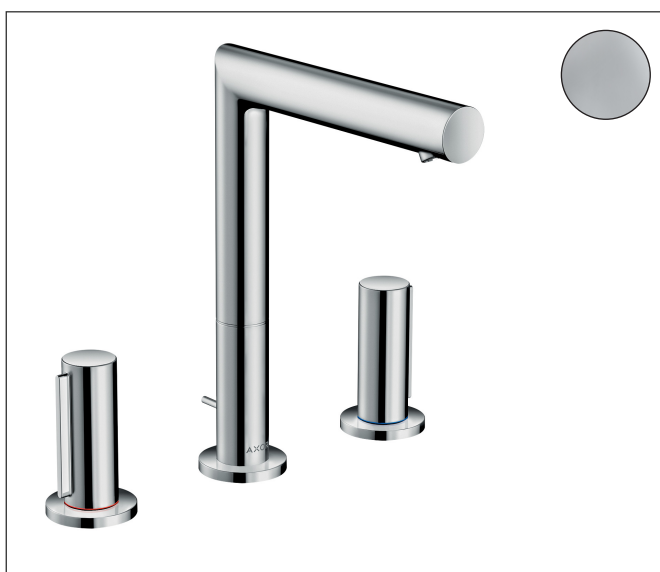

Merk	AXOR
Artikelnaam	AXOR Uno 3-gats wastafelkraan 200 met zero-greep met PopUp trekwaste
Art.nr.	45133000
Oppervlakte	chrom
Netto prijs	787,76 EUR

Product foto

Maat tekeningen

Kenmerken

- ComfortZone: 200
- voorsprong uitloop 183 mm
- uitloophoogte: 201 mm
- greepvariant: met cilinder greep
- met draaibare uitloop
- draaibereik 110°
- straalsoort: laminaire straal
- maximale doorstroomhoeveelheid bij 3 bar: 5 l/min
- keramische kranen warm/koud 90°
- pop-up afvoergarnituur G 1 1/4
- EU taxonomie: max 6l/min - draagt substantieel bij aan duurzaamheid

Technologie

Straalsoorten

Merk	AXOR
Artikelnaam	AXOR Uno 3-gats wastafelkraan 200 met zero-greep met PopUp trekwaste
Art.nr.	45133000
Oppervlakte	chrom
Netto prijs	787,76 EUR

Stroomschema

1 With flow limiter

2 Zonder doorstroombgrenzer

Merk	AXOR
Artikelnaam	AXOR Uno 3-gats wastafelkraan 200 met zero-greep met PopUp trekwaste
Art.nr.	45133000
Oppervlakte	chrom
Netto prijs	787,76 EUR

Explosietekening voor bouwjaar: >04/17