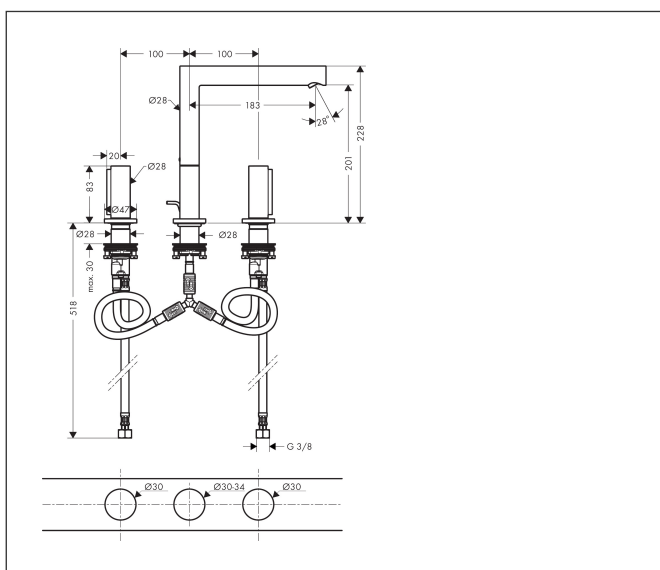

Merk	AXOR
Artikelnaam	AXOR Uno 3-gats wastafelkraan 200 met zero-greep met PopUp trekwaste
Art.nr.	45133000
Oppervlakte	chrom
Netto prijs	787,76 EUR

Product foto

Maat tekeningen

Kenmerken

- ComfortZone: 200
- voorsprong uitloop 183 mm
- uitloophoogte: 201 mm
- greepvariant: met cilinder greep
- met draaibare uitloop
- draaibereik 110°
- straalsoort: laminaire straal
- maximale doorstroomhoeveelheid bij 3 bar: 5 l/min
- keramische kranen warm/koud 90°
- pop-up afvoergarnituur G 1 1/4
- EU taxonomie: max 6l/min - draagt substantieel bij aan duurzaamheid

Technologie

Straalsoorten

Merk	AXOR
Artikelnaam	AXOR Uno 3-gats wastafelkraan 200 met zero-greep met PopUp trekwaste
Art.nr.	45133000
Oppervlakte	chrom
Netto prijs	787,76 EUR

Stroomschema

1 With flow limiter

2 Zonder doorstroombgrenzer

Merk	AXOR
Artikelnaam	AXOR Uno 3-gats wastafelkraan 200 met zero-greep met PopUp trekwaste
Art.nr.	45133000
Oppervlakte	chrom
Netto prijs	787,76 EUR

Explosietekening voor bouwjaar: >04/17