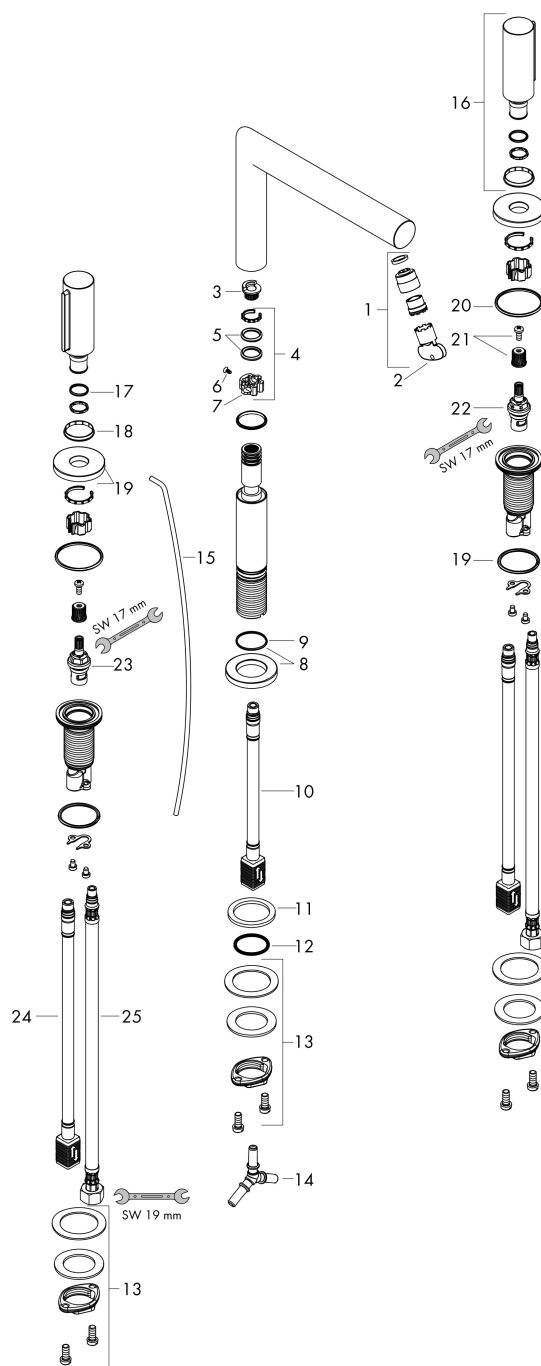

Merk	AXOR
Artikelnaam	AXOR Uno 3-gats wastafelkraan 200 met zero-greep met PopUp trekwaste
Art.nr.	45133000
Oppervlakte	chrom
Netto prijs	787,76 EUR

Product foto

Maat tekeningen

Kenmerken

- ComfortZone: 200
- voorsprong uitloop 183 mm
- uitloophoogte: 201 mm
- greepvariant: met cilinder greep
- met draaibare uitloop
- draaibereik 110°
- straalsoort: laminaire straal
- maximale doorstroomhoeveelheid bij 3 bar: 5 l/min
- keramische kranen warm/koud 90°
- pop-up afvoergarnituur G 1 1/4
- EU taxonomie: max 6l/min - draagt substantieel bij aan duurzaamheid

2 Zonder doorstroombgrenzer

Merk	AXOR
Artikelnaam	AXOR Uno 3-gats wastafelkraan 200 met zero-greep met PopUp trekwaste
Art.nr.	45133000
Oppervlakte	chrom
Netto prijs	787,76 EUR

Explosietekening voor bouwjaar: >04/17

Merk	AXOR
Artikelnaam	AXOR Uno 3-gats wastafelkraan 200 met zero-greep met PopUp trekwaste
Art.nr.	45133000
Oppervlakte	chrom
Netto prijs	787,76 EUR

Onderdelen voor bouwjaar: >04/17

Pos	Beschrijving	Art.nr.	Prijs
1	perlator laminar M18x1 (5 l/min)	92896000	42,22
2	montagesleutel	98987000	8,01
3	aanslagringset (110° / 150°)	98486000	13,21
4	dichtingsset	92646000	17,26
5	O-Ring 14x2,5	98189000	3,12
6	schroef	97662000	8,01
7	axialring	97558000	3,12
8	rozet voor uitloop	92957000	42,22
9	O-ring 25x1,5	98146000	4,99
10	aansluitslang 200 mm M10x1	92913000	42,22
11	vlakdichting	98749000	4,99
12	O-ring 26x4	92191000	3,12
13	schachtbevestigingsset compl. (Ø 28)	92909000	34,01
14	slangaansluitbocht	92905000	34,01
15	trekstang	97158000	21,22
16	greep	92959000	66,87
17	O-Ring 14x1,5	98201000	3,12
18	kleurringset, koud / warm	96319000	8,01
19	rozet voor greep	92956000	26,73
20	O-ring 33x2,5	92907000	3,12
21	greepadapter m. schroef	98932000	13,21
22	bovendeel links sluitend	95366000	34,01
23	bovendeel rechts sluitend	98817000	26,73
24	aansluitslang 450 mm M8x0,75 G3/8	97206000	26,73
25	aansluitslang 400 mm M10x1	92914000	54,08
a	afvoergarnituur	94139000	74,26