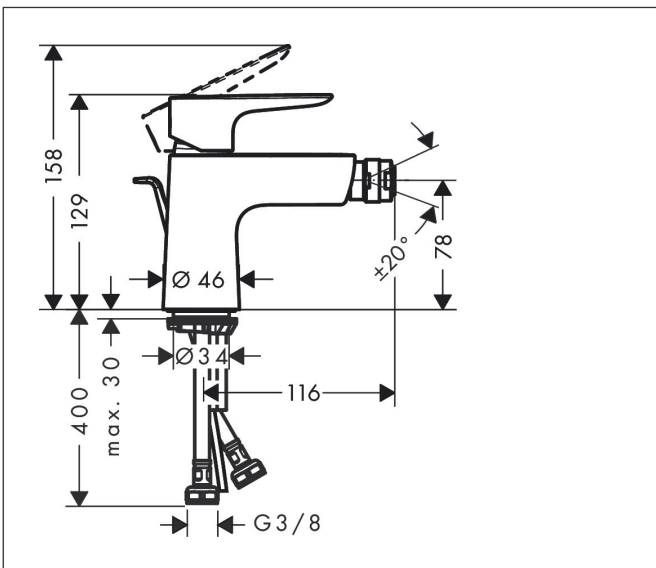

Merk	hansgrohe
Artikelnaam	<b>Talis E</b> ééngreeps bidtmengkraan met PopUp trekwaste
Art.nr.	71720000
Oppervlakte	chrom
Netto prijs	194,37 EUR

## Maat tekeningen

## Kenmerken

- ééngreeps bidtmengkraan, afvoergarnituur
- voorsprong uitloop 116 mm
- uitloophoogte: 78 mm
- perlator met kogelgewricht
- straalsoort: normale straal
- maximale doorstroomhoeveelheid bij 3 bar: 5 l/min
- keramisch kardoes
- temperatuurbegrenzing instelbaar
- EU taxonomie: max 6l/min - draagt substantieel bij aan duurzaamheid