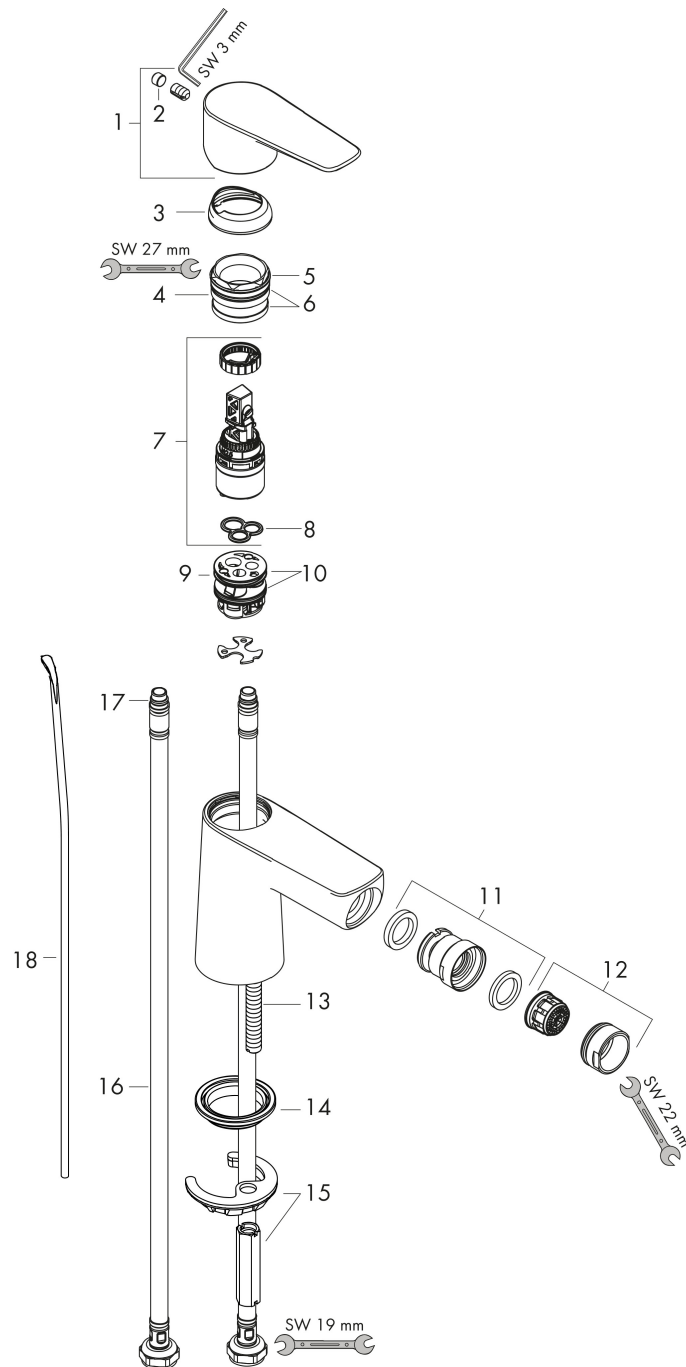

Merk	hansgrohe
Artikelnaam	Talis E ééngreeps bidetmengkraan met PopUp trekwaste
Art.nr.	71720000
Oppervlakte	chrom
Netto prijs	194,37 EUR

Explosietekening voor bouwjaar: >05/17