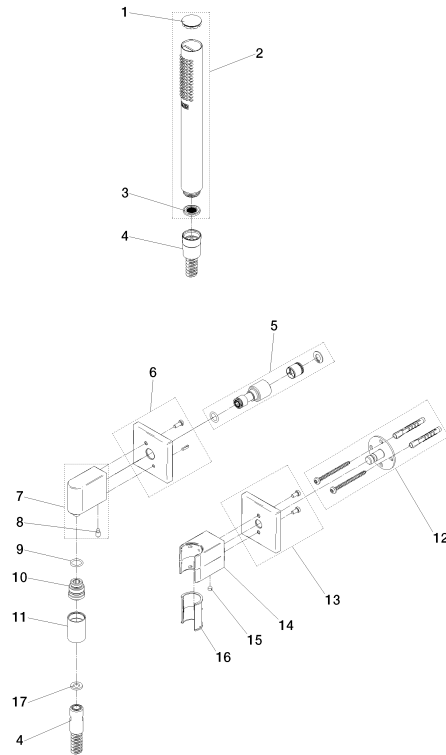

Technische Daten:

- Rosette für Wandanschlussbogen 60 x 60 mm
- Rosette für Brausehalter 60 x 60 mm
- Wandanschlussbogen 1/2"
- Brauseabgang 3/8"

Hinweise:

	Dark Chrome	27 811 980-19
	Chrom	27 811 980-00
	Platin gebürstet	27 811 980-06
	Platin	27 811 980-08
	Light Gold (PVD)	27 811 980-26
	Light Gold gebürstet (PVD)	27 811 980-27
	Messing gebürstet (23kt Gold)	27 811 980-28
	Schwarz matt	27 811 980-33
	Gold gebürstet (PVD)	27 811 980-37
	Dark Brass gebürstet (PVD)	27 811 980-39
	Bronze gebürstet (PVD)	27 811 980-42
	Champagne gebürstet (22kt Gold)	27 811 980-46
	Champagne (22kt Gold)	27 811 980-47
	Chrom gebürstet	27 811 980-93
	Dark Platinum gebürstet	27 811 980-99

SERIENSPEZIFISC

27 811 980 Produktversion ab 01.09.2025

Zertifikate und Nachhaltigkeit

Belgaqua_25-344-2

Ersatzteilstückliste

Nr.	Artikelnummer	Benennung	Verbaumenge	Lieferzeit
10	09 24 03 107 20 90	Nippel Ø 20 x 21,5 mm -	1,00	2
16	09 18 40 078 90	Halter für Handbrause Steckhülse Ø 27,5 x 40,5 mm -	1,00	2
6	90 27 82 017 00-19	Rosette 60 x 60 x 9 mm - Dark Chrome	1,00	20
11	90 21 02 069 00-19	Haube / Hülse M20 x 1 - Dark Chrome	1,00	20
3	09 23 01 039 90	Siebichtung Ø 19 x 5,5 mm -	1,00	2
2	90 12 11 140 40-19	Stabhandbrause 15 l/min. - Dark Chrome	1,00	20
9	90 14 10 077 00 90	O-Ring EPDM 70 12,0 x 2,0 mm -	1,00	2
5	90 24 03 116 20 90	Nippel Set mit Rückflussverhinderer 145 x 35 x 90 mm -	1,00	2
8	09 31 11 005 90	Befestigung Gewindestift mit Innensechskant mit Zapfen M5 x 10 mm -	1,00	2
14	90 18 02 005 01-19	Brausehalter - Dark Chrome	1,00	20
4	90 30 02 072 00-19	Metall-Brauseschlauch 1/2" x 3/8" x 1250 mm - Dark Chrome	1,00	20
7	90 11 03 046 00-19	Wandanschlussbogen Komplettsset - Dark Chrome	1,00	20
15	90 31 11 112 00 90	Befestigung Gewindestift M5 x 6 mm -	1,00	2
1	09 21 02 170-19	Kappe	1,00	60
12	90 30 11 041 00 90	Scheibe	1,00	2
13	90 27 98 055 00-19	Rosette 60 x 60 x 9 mm - Dark Chrome	1,00	20
17	90 14 20 026 00 90	Dichtung 14 x 8 x 2 mm Centellen WS 3820 -	1,00	2