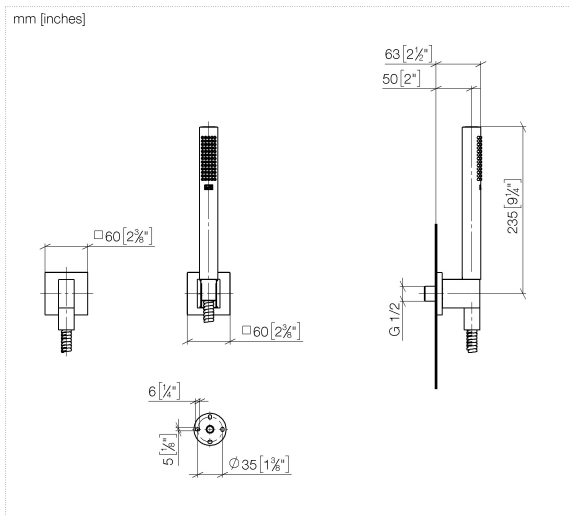

Durchflussdiagramm

Codes & Standards

EN 1717