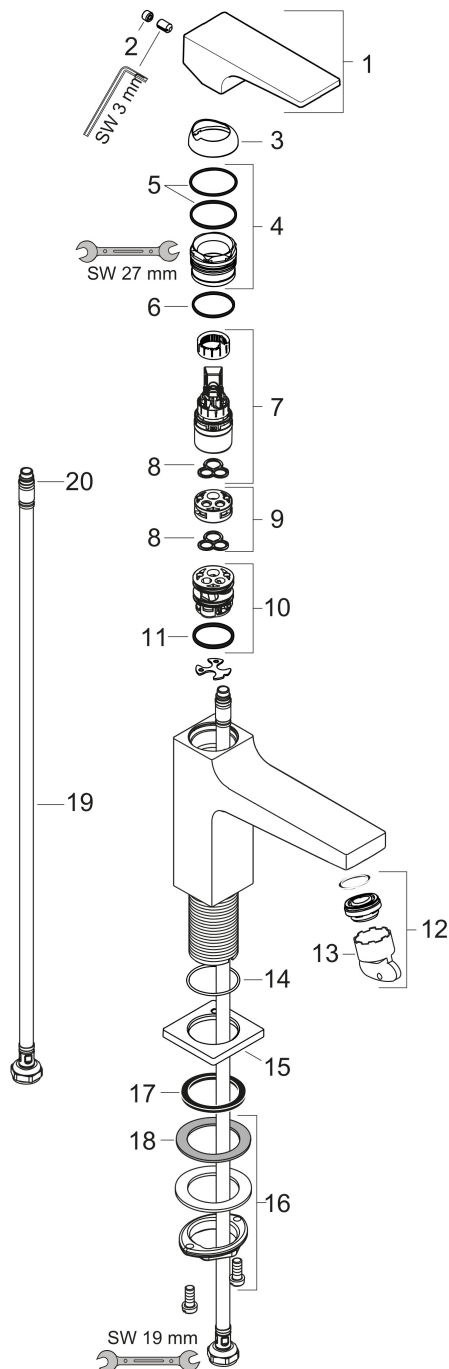

Merk	hansgrohe
Artikelnaam	Metropol ééngreeps wastafelmengkraan 100 CoolStart met rechte greep en PushOpen afvoerplug
Art.nr.	32503000
Oppervlakte	chrom
Netto prijs	366,28 EUR

Explosietekening voor bouwjaar: >01/17