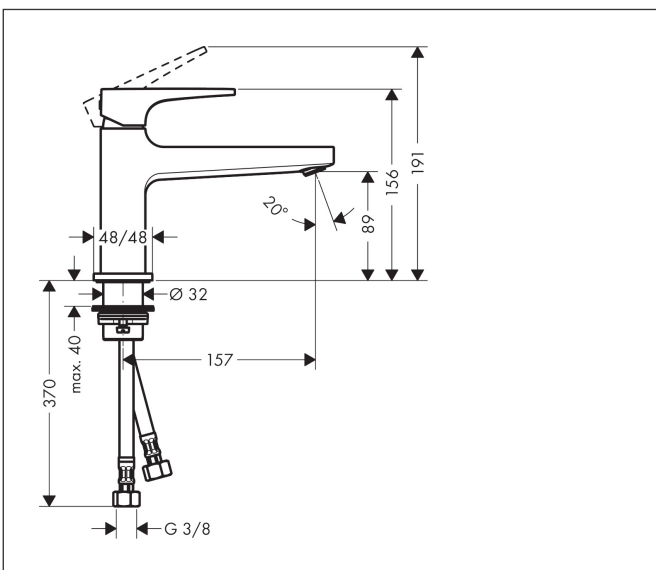

Merk	hansgrohe
Artikelnaam	<b>Metropol</b> ééngreeps wastafelmengkraan 100 CoolStart met rechte greep en PushOpen afvoerplug
Art.nr.	32503000
Oppervlakte	chrom
Netto prijs	366,28 EUR

## Kenmerken

- ComfortZone: 100
- voorsprong uitloop 157 mm
- uitloophoogte: 89 mm
- greepvariant: rechte greep
- vaste uitloop
- straalsoort: normale straal
- maximale doorstroomhoeveelheid bij 3 bar: 5 l/min
- keramisch kardoes
- push-open afvoergarnituur G 1¼
- materiaal afvoergarnituur: metaal
- koud water met de greep in de middenpositie, bespaart energie en kosten
- EU taxonomie: max 6l/min - draagt substantieel bij aan duurzaamheid

## Maat tekeningen