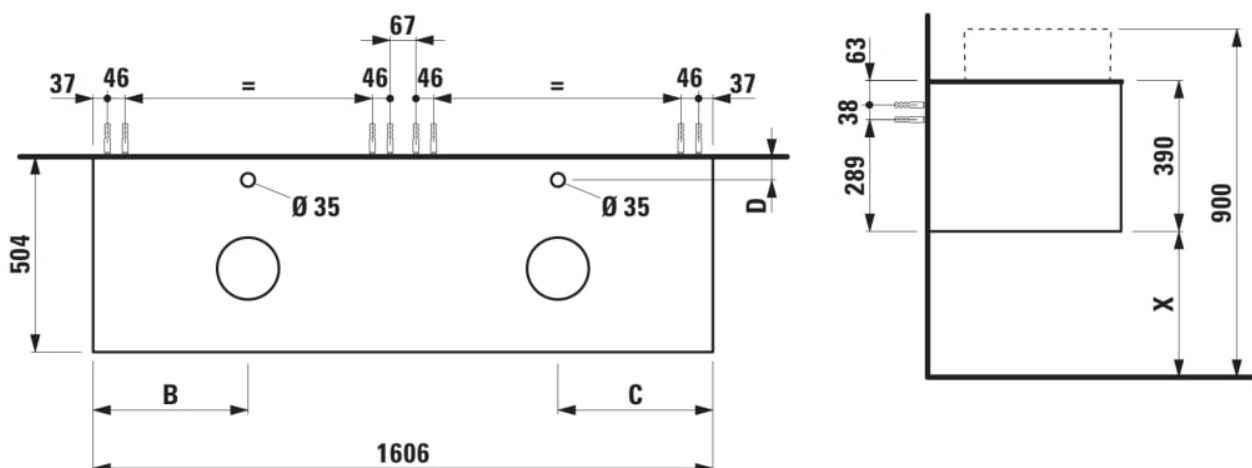

ARUN

Onderbouwkast 1606X504mm, 2 lades, cutout links en rechts, met kraangaten, Ardesia Nera top

AFMETINGEN

Lengte	1605 mm
Breedte	505 mm
Hoogte	390 mm

KLEUR EN AFWERKING

250 Licht eiken

Deuren en laden combinatie : 2 lades

Materiaal : MDF

Netto gewicht / kg : 68

Positie wastafel : Links, Rechts

Structuur meubelen : Lades

Systeem voor sluiten en openen : Softclose lades

Type installatie : Wandhangend

TECHNISCHE TEKENINGEN

TE COMBINEREN MET

Lade-indeling

H4925920970001

ARUN