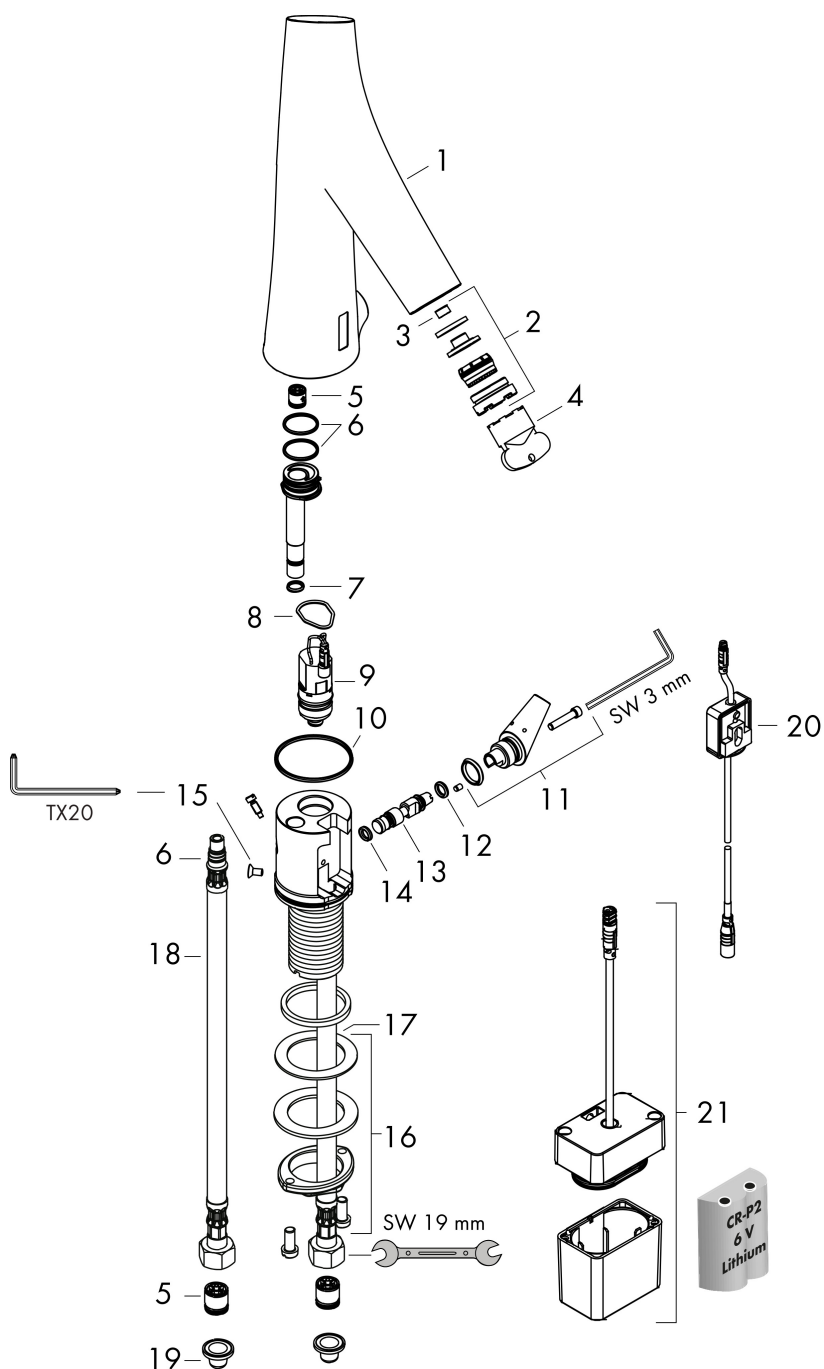

Maat tekeningen

Technologie

Merk AXOR
Artikelnaam **AXOR Starck Organic** elektronische wastafelmengkraan met greep en batterij
Art.nr. 12171000
Oppervlakte chroom
Netto prijs 1.138,17 EUR

Stroomschema

Merk	AXOR
Artikelnaam	AXOR Starck Organic elektronische wastafelmengkraan met greep en batterij
Art.nr.	12171000
Oppervlakte	chrom
Netto prijs	1.138,17 EUR

Explosietekening voor bouwjaar: >07/24

Merk	AXOR
Artikelnaam	AXOR Starck Organic elektronische wastafelmengkraan met greep en batterij
Art.nr.	12171000
Oppervlakte	chrom
Netto prijs	1.138,17 EUR

Onderdelen voor bouwjaar: >07/24

Pos	Beschrijving	Art.nr.	Prijs
1	kranenkap	92808000	510,85
2	straalschijf	92408000	118,25
3	doorstroombegrenzer (4 l/min)	92560000	
4	montagesleutel	95158000	4,99
5	terugslagklep DW 10	96456000	8,01
6	O-ring 18x1,5	98231000	3,12
7	O-ring 7x1,5	98422000	3,12
8	O-ring 17x2	98199000	3,12
9	magneetventiel	95654000	153,50
10	O-ring 41x2	98212000	3,12
11	omstillearm	92409000	81,54
12	O-ring 6x2	98458000	3,12
13	roeras	92377000	54,08
14	O-ring 5x2	98215000	3,12
15	schroef	93272000	3,12
16	schachtbevestigingsset compl. (Ø 32)	13961000	21,22
17	stelring	97548000	3,12
18	aansluitslang 450mm	92345000	26,73
19	zeefdichting	95291000	10,82
20	elektronica	92346000	153,50
21	batterijinzet	94455000	34,01
a	schachtverlenging	13898000	66,87
b	doorstroombegrenzer (5 l/min)	95311000	4,99