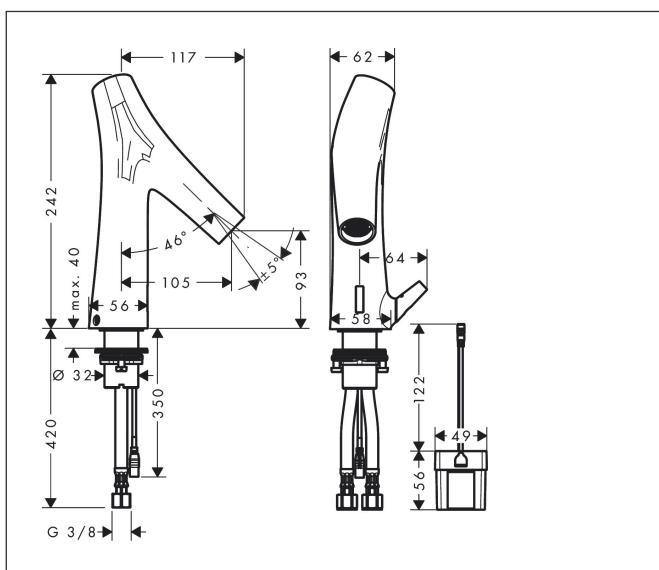

Merk	AXOR
Artikelnaam	AXOR Starck Organic elektronische wastafelmengkraan met greep en batterij
Art.nr.	12171000
Oppervlakte	chrom
Netto prijs	1.138,17 EUR

Product foto

Kenmerken

- straalsoort: douchestraal
- maximale doorstroomhoeveelheid bij 3 bar: 5 l/min
- temperatuur temperatuurgreep
- infraroodtechnologie
- batterij 6V (levensduur ca. 2 jr.)
- looptijd: 10 s
- hygiënische spoeling activeerbaar (automatische waterdoorlaat)
- frequentie van hygiënische spoeling: 24 u
- spoeltijd hygiënische spoeling: 10 s
- duurspoeling activeerbaar (enkele waterdoorlaat gedurende 180 seconden, geschikt voor thermische desinfectie)
- reinigingsmodus: handmatige waterstop voor reiniging van de wastafel
- vuilfilters in de verbindingsslangen

Maat tekeningen

Technologie

Merk AXOR
Artikelnaam **AXOR Starck Organic** elektronische wastafelmengkraan met greep en batterij
Art.nr. 12171000
Oppervlakte chroom
Netto prijs 1.138,17 EUR

Stroomschema

Merk	AXOR
Artikelnaam	AXOR Starck Organic elektronische wastafelmengkraan met greep en batterij
Art.nr.	12171000
Oppervlakte	chrom
Netto prijs	1.138,17 EUR

Pos	Beschrijving	Art.nr.	Prijs
1	kranenkap	92808000	510,85
2	straalschijf	92408000	118,25
3	doorstroombegrenzer (4 l/min)	92560000	
4	montagesleutel	95158000	4,99
5	terugslagklep DW 10	96456000	8,01
6	O-ring 18x1,5	98231000	3,12
7	O-ring 7x1,5	98422000	3,12
8	O-ring 17x2	98199000	3,12
9	magneetventiel	95654000	153,50
10	O-ring 41x2	98212000	3,12
11	omstillearm	92409000	81,54
12	O-ring 6x2	98458000	3,12
13	roeras	92377000	54,08
14	O-ring 5x2	98215000	3,12
15	schroef	93272000	3,12
16	schachtbevestigingsset compl. (Ø 32)	13961000	21,22
17	stelring	97548000	3,12
18	aansluitslang 450mm	92345000	26,73
19	zeefdichting	95291000	10,82
20	elektronica	92346000	153,50
21	batterijinzet	94455000	34,01
a	schachtverlenging	13898000	66,87
b	doorstroombegrenzer (5 l/min)	95311000	4,99