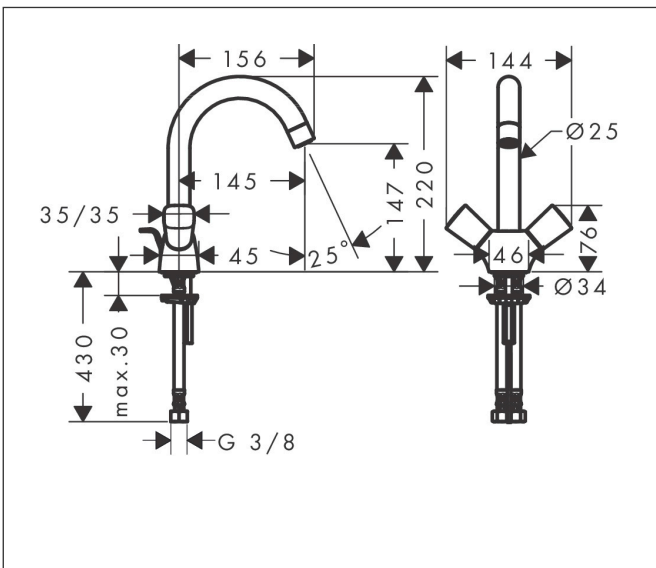

Merk	hansgrohe
Artikelnaam	<b>Logis Q</b> tweegreeps wastafelmengkraan 150 met draaibare uitloop 120° met PopUp trekwaste
Art.nr.	71222000
Oppervlakte	chrom
Netto prijs	122,85 EUR

## Maat tekeningen

## Kenmerken

- ComfortZone: 150
- voorsprong uitloop 145 mm
- uitloophoogte: 147 mm
- greepvariant: met cilinder greep
- draaibereik met draaibare uitloop van 120° voor meer bewegingsvrijheid
- straalsoort: normale straal
- maximale doorstroomhoeveelheid bij 3 bar: 5 l/min
- keramische kranen warm/koud 90°
- pop-up afvoergarnituur G 1 1/4
- materiaal afvoergarnituur: synthetisch
- EU taxonomie: max 6l/min - draagt substantieel bij aan duurzaamheid