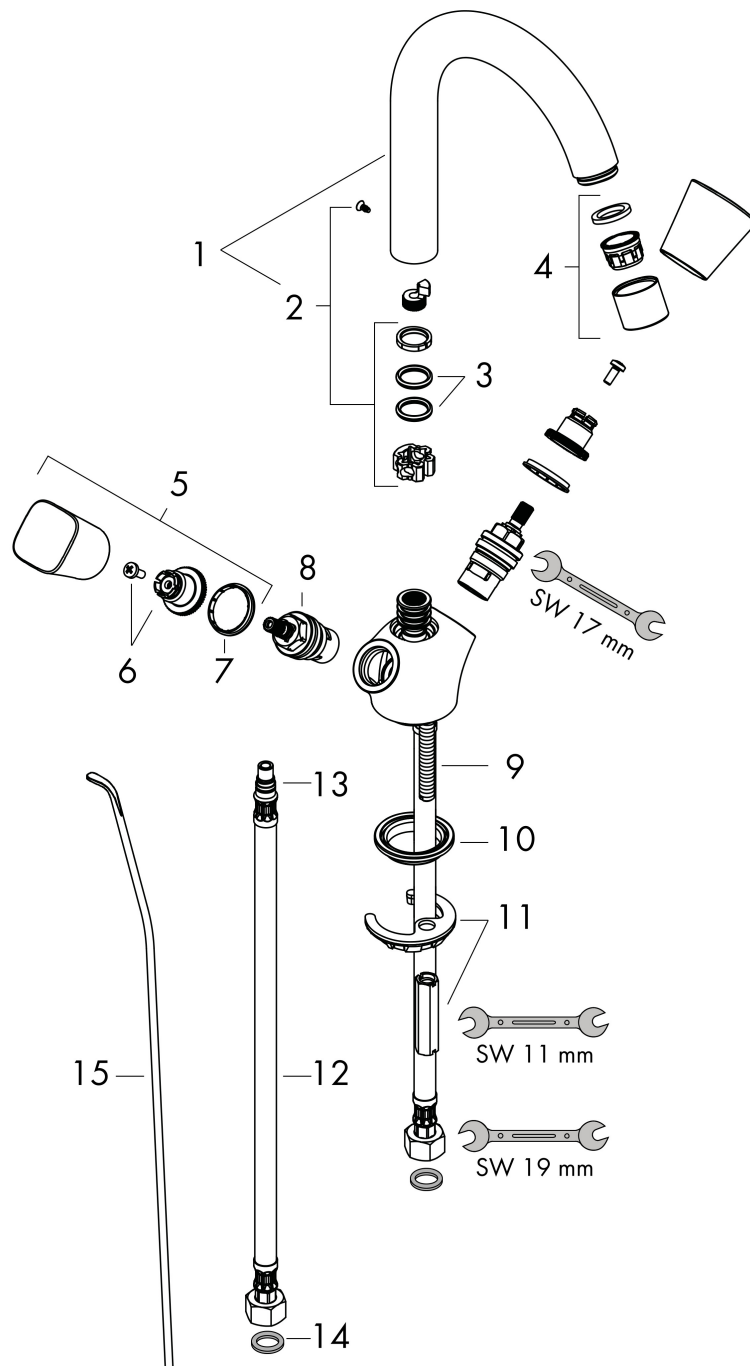

## Certificaat

Merk: hansgrohe  
 Artikelnaam: **Logis Q** tweegreeps wastafelmengkraan 150 met draaibare uitloop 120° met PopUp trekwaste  
 Art.nr.: 71222000  
 Oppervlakte: chroom  
 Netto prijs: 122,85 EUR

## Stroomschema

Merk	hansgrohe
Artikelnaam	<b>Logis Q</b> tweegreeps wastafelmengkraan 150 met draaibare uitloop 120° met PopUp trekwaste
Art.nr.	71222000
Oppervlakte	chrom
Netto prijs	122,85 EUR

## Explosietekening voor bouwjaar: >01/15

Merk	hansgrohe
Artikelnaam	<b>Logis Q</b> tweegreeps wastafelmengkraan 150 met draaibare uitloop 120° met PopUp trekwaste
Art.nr.	71222000
Oppervlakte	chrom
Netto prijs	122,85 EUR

## Onderdelen voor bouwjaar: >01/15

Pos	Beschrijving	Art.nr.	Prijs
1	uitloop compl.	96521000	153,50
2	dichtingsset	92646000	17,26
3	O-Ring 14x2,5	98189000	3,12
4	perlator M22x1 (5 l/min)	92376000	42,22
5	greep	92221000	42,22
6	greepadapter m. schroef	94184000	4,99
7	kleurringset, koud / warm	92225000	4,99
8	bovendeel rechts sluitend	94009000	34,01
9	schroef M8 x 68	97736000	4,99
10	dichting Ø 42	98722000	4,99
11	schachtbevestigingsset compl.	96016000	26,73
12	aansluitslang 450 mm M8x0,75 G3/8	97206000	26,73
13	O-ring 7x1,5	98422000	3,12
14	dichtingsset	95581000	4,99
15	trekstang	96657000	10,82
a	afvoergarnituur	92168000	34,01