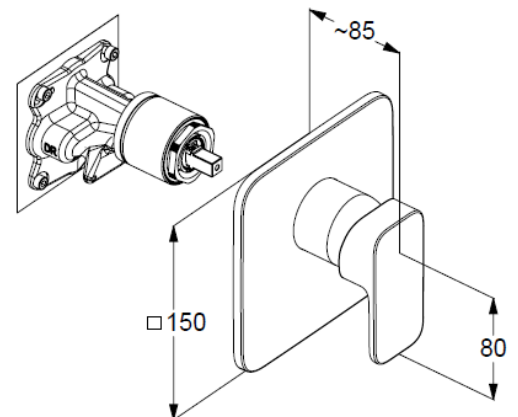

Wandmontage

geschlossener Hebel, Metall

Keramik-Kartusche mit Heißwasserbegrenzung

Durchflussmenge bei 3 bar 28 l/min.

### Produktabbildung/ Product picture

### Maßzeichnung/ Dimensional drawing