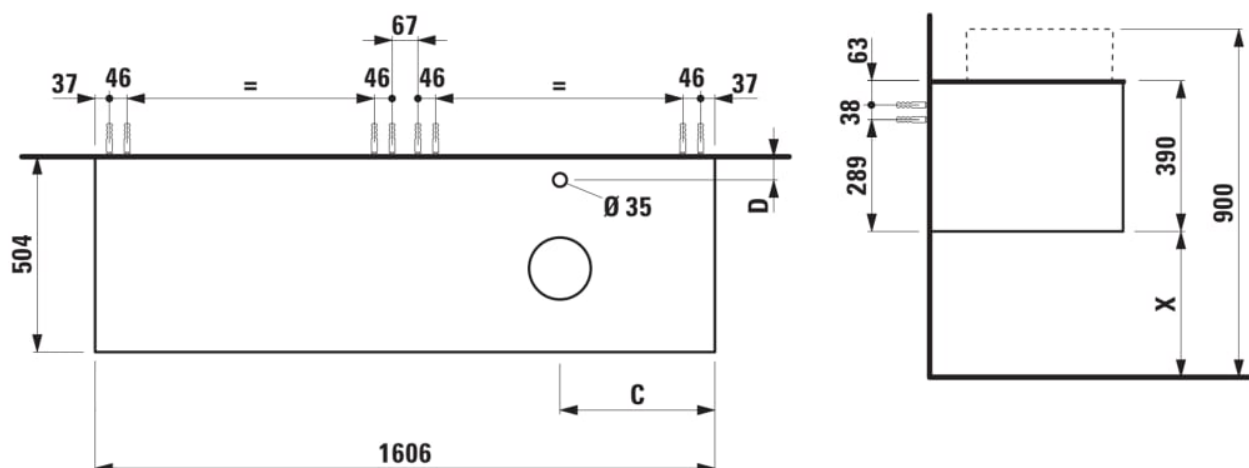

ARUN

Onderbouwkast 1606X504mm, 2 lades, cutout rechts, met kraangat, Ardesia Nera top

AFMETINGEN

Lengte	1605 mm
Breedte	505 mm
Hoogte	390 mm

KLEUR EN AFWERKING

 630	Noce canaletto
---	----------------

Deuren en lades combinatie : 2 lades

Positie wastafel : Rechts

Type installatie : Wandhangend

Materiaal : MDF

Structuur meubelen : Lades

Netto gewicht / kg : 68

Systeem voor sluiten en openen : Softclose

lades

TECHNISCHE TEKENINGEN

TE COMBINEREN MET

Lade-indeling

H4925920970001

ARUN