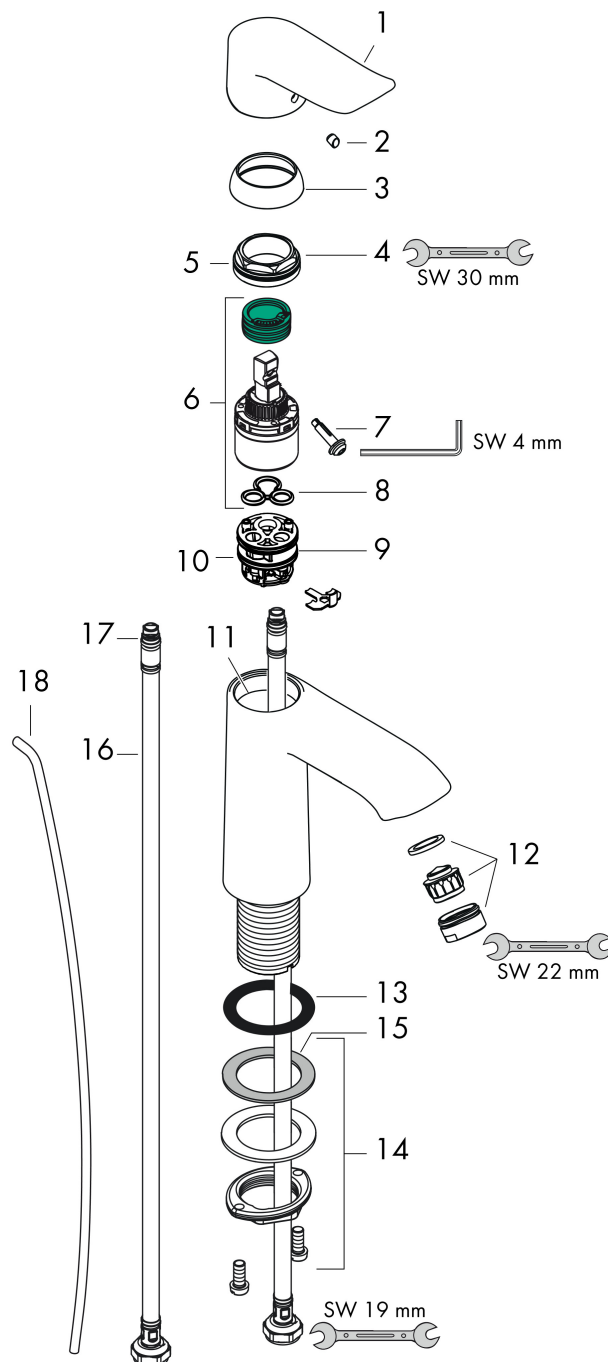

Merk	hansgrohe
Artikelnaam	Metris ééngreeps wastafelmengkraan 110 CoolStart met PopUp trekwaste
Art.nr.	31121000
Oppervlakte	chrom
Netto prijs	307,72 EUR

Explosietekening voor bouwjaar: >04/17