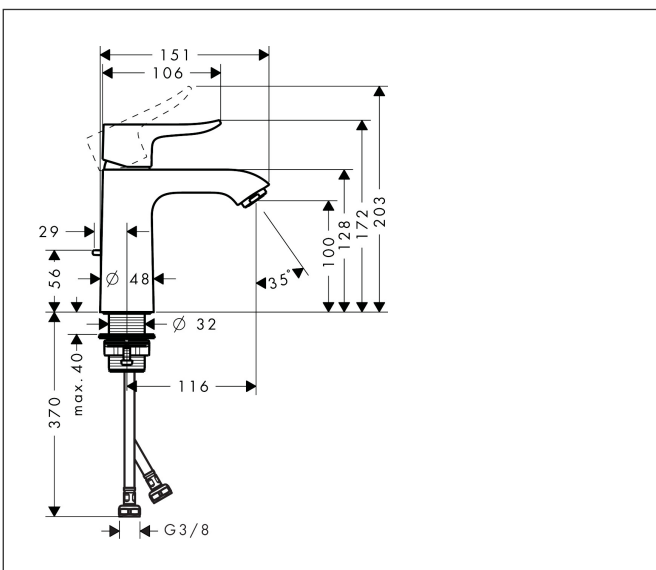

| | |
|-------------|---|
| Merk | hansgrohe |
| Artikelnaam | Metris ééngreeps wastafelmengkraan 110 CoolStart met PopUp trekwaste |
| Art.nr. | 31121000 |
| Oppervlakte | chrom |
| Netto prijs | 307,72 EUR |

Product foto

Maat tekeningen

Kenmerken

- ComfortZone: 110
- voorsprong uitloop 116 mm
- uitloophoogte: 100 mm
- greepvariant: rechte greep
- vaste uitloop
- straalsoort: normale straal
- maximale doorstroomhoeveelheid bij 3 bar: 5 l/min
- keramisch kardoes
- pop-up afvoergarnituur G 1 ¼
- materiaal afvoergarnituur: metaal
- koud water met de greep in de middenpositie, bespaart energie en kosten
- EU taxonomie: max 6l/min - draagt substantieel bij aan duurzaamheid

Technologie

Straalsoorten

Certificaat

Merk hansgrohe
 Artikelnaam **Metris** ééngreeps wastafelmengkraan 110 CoolStart met PopUp trekwaste
 Art.nr. 31121000
 Oppervlakte chroom
 Netto prijs 307,72 EUR

Stroomschema