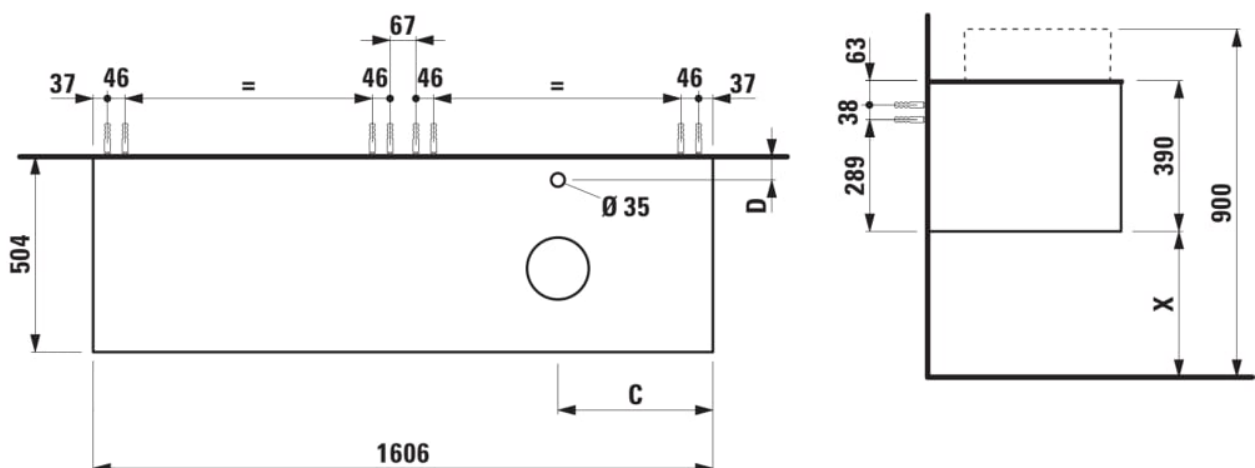

ARUN

Onderbouwkast 1606X504mm, 2 lades, cutout rechts, met kraangat, Ardesia Nera top

AFMETINGEN

Lengte	1605 mm
Breedte	505 mm
Hoogte	390 mm

KLEUR EN AFWERKING

250 Licht eiken

Deuren en lades combinatie : 2 lades

Positie wastafel : Rechts

Type installatie : Wandhangend

Materiaal : MDF

Structuur meubelen : Lades

Netto gewicht / kg : 68

Systeem voor sluiten en openen : Softclose lades

TECHNISCHE TEKENINGEN

TE COMBINEREN MET

Lade-indeling

H4925920970001

ARUN