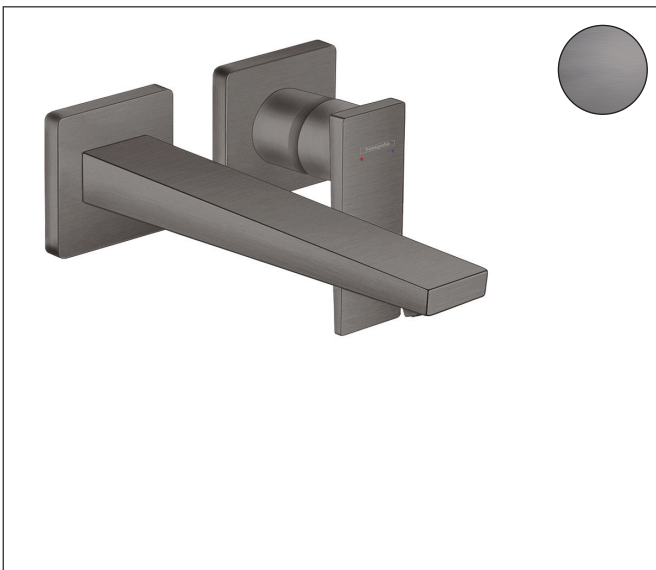

Merk	hansgrohe
Artikelnaam	Metropol ééngreeps wastafelmengkraan afbouwdeel met voorsprong 225 mm en PushOpen afvoerplug
Art.nr.	32526340
Oppervlakte	Brushed Black Chrome
Netto prijs	717,25 EUR

Product foto

Kenmerken

- voorsprong uitloop 225 mm
- greepvariant: rechte greep
- vaste uitloop
- straalsoort: normale straal
- maximale doorstroomhoeveelheid bij 3 bar: 5 l/min
- keramisch kardoes
- zonder wastegarnituur, met afvoerplug (art.nr. 50001)
- materiaal afvoergarnituur: metaal
- de greep kan rechts of links worden geplaatst, afhankelijk van de montage van het inbouwdeel
- EU taxonomie: max 6l/min - draagt substantieel bij aan duurzaamheid

Maat tekeningen

Technologie

Straalsoorten

Certificaat

Merk	hansgrohe
Artikelnaam	Metropol ééngreeps wastafelmengkraan afbouwdeel met voorsprong 225 mm en PushOpen afvoerplug
Art.nr.	32526340
Oppervlakte	Brushed Black Chrome
Netto prijs	717,25 EUR

Benodigde onderdelen

Product foto	Artikelnaam	Art.nr.	Prijs
	hansgrohe Inbouwdeel voor ééngreeps wastafelkraan wandmontage	13622180	233,66

Merk: hansgrohe
 Artikelnaam: **Metropol** ééngreeps wastafelmengkraan afbouwdeel met voorsprong 225 mm en PushOpen afvoerplug
 Art.nr.: 32526340
 Oppervlakte: Brushed Black Chrome
 Netto prijs: 717,25 EUR