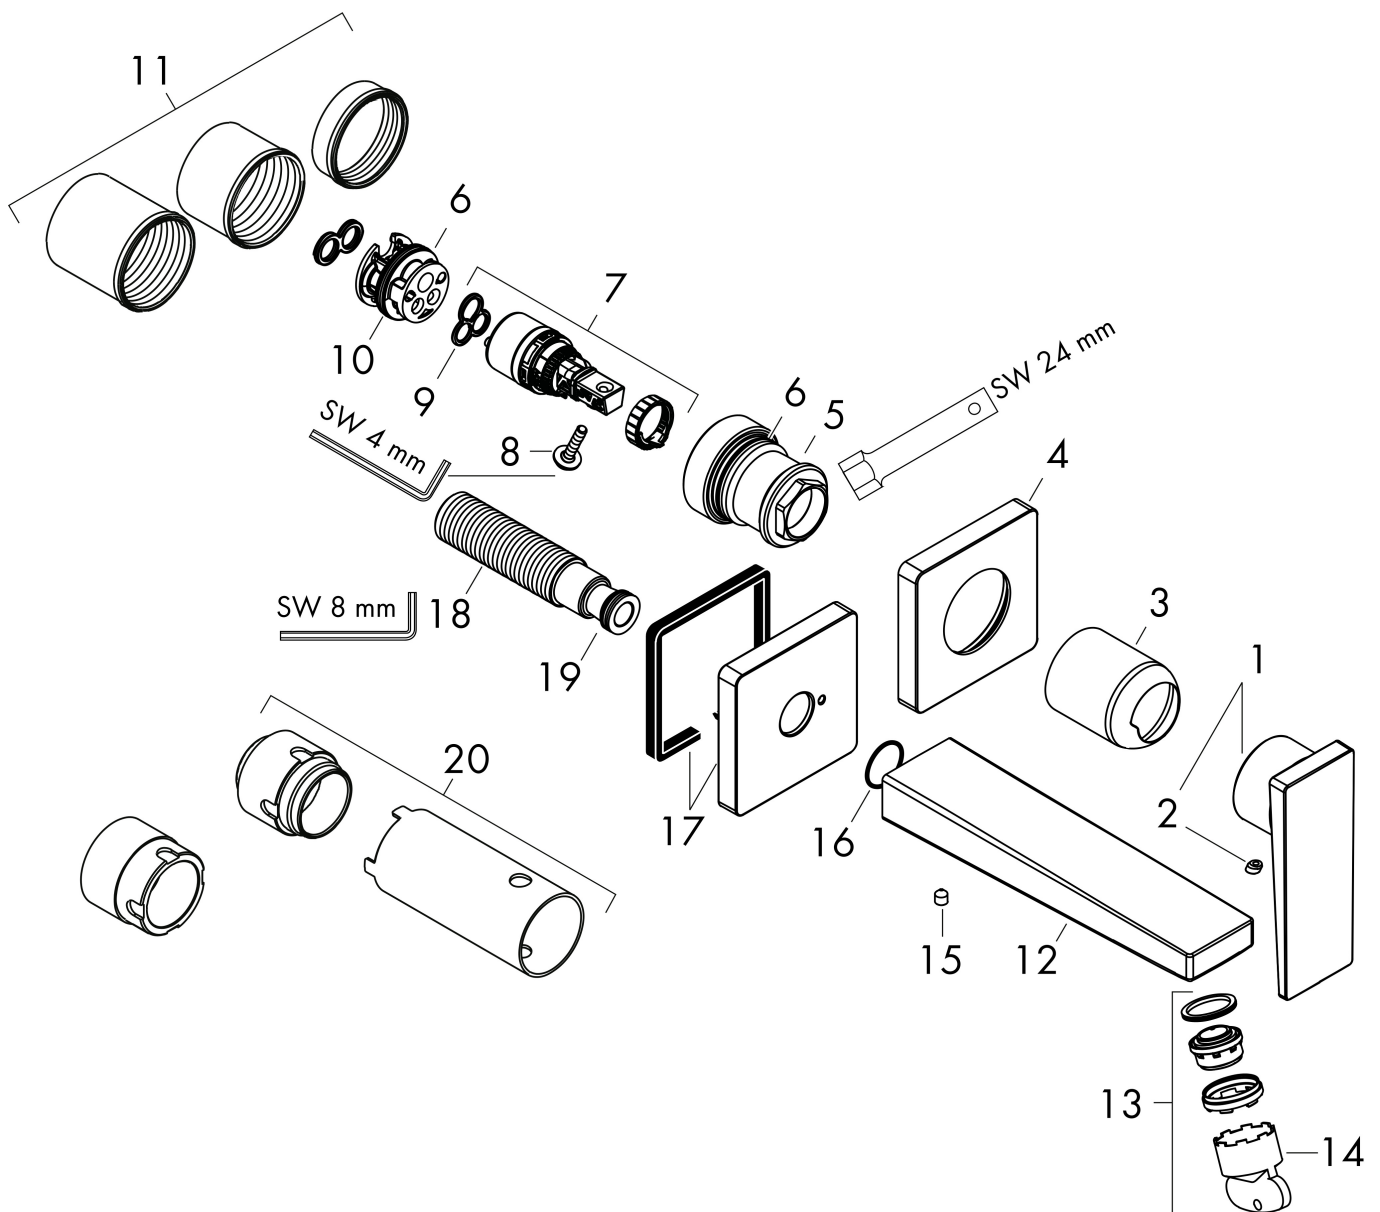

Kenmerken

- voorsprong uitloop 225 mm
- greepvariant: rechte greep
- vaste uitloop
- straalsoort: normale straal
- maximale doorstroomhoeveelheid bij 3 bar: 5 l/min
- keramisch kardoes
- zonder wastegarnituur, met afvoerplug (art.nr. 50001)
- materiaal afvoergarnituur: metaal
- de greep kan rechts of links worden geplaatst, afhankelijk van de montage van het inbouwdeel
- EU taxonomie: max 6l/min - draagt substantieel bij aan duurzaamheid

Benodigde onderdelen

Product foto	Artikelnaam	Art.nr.	Prijs
	hansgrohe Inbouwdeel voor ééngreeps wastafelkraan wandmontage	13622180	233,66

Merk: hansgrohe
 Artikelnaam: **Metropol** ééngreeps wastafelmengkraan afbouwdeel met voorsprong 225 mm en PushOpen afvoerplug
 Art.nr.: 32526340
 Oppervlakte: Brushed Black Chrome
 Netto prijs: 717,25 EUR

Stroomschema

Merk	hansgrohe
Artikelnaam	Metropol ééngreeps wastafelmengkraan afbouwdeel met voorsprong 225 mm en PushOpen afvoerplug
Art.nr.	32526340
Oppervlakte	Brushed Black Chrome
Netto prijs	717,25 EUR

Explosietekening voor bouwjaar: >11/19

Merk	hansgrohe
Artikelnaam	Metropol ééngreeps wastafelmengkraan afbouwdeel met voorsprong 225 mm en PushOpen afvoerplug
Art.nr.	32526340
Oppervlakte	Brushed Black Chrome
Netto prijs	717,25 EUR