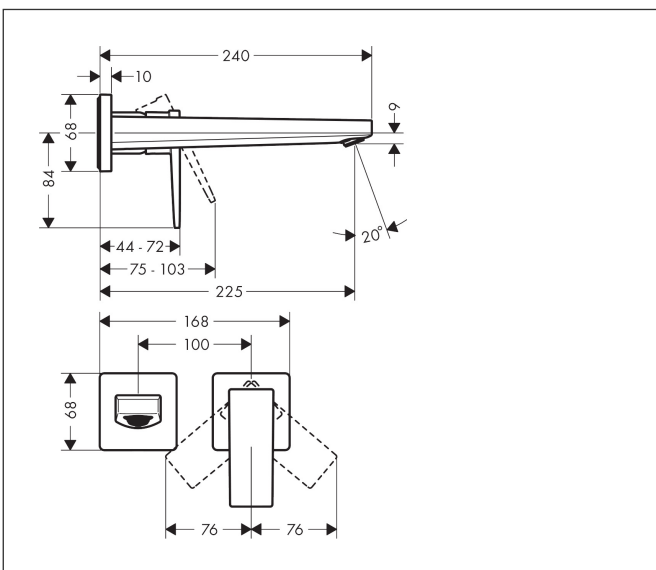

Merk	hansgrohe
Artikelnaam	Metropol ééngreeps wastafelmengkraan afbouwdeel met voorsprong 225 mm en PushOpen afvoerplug
Art.nr.	32526340
Oppervlakte	Brushed Black Chrome
Netto prijs	717,25 EUR

Product foto

Kenmerken

- voorsprong uitloop 225 mm
- greepvariant: rechte greep
- vaste uitloop
- straalsoort: normale straal
- maximale doorstroomhoeveelheid bij 3 bar: 5 l/min
- keramisch kardoes
- zonder wastegarnituur, met afvoerplug (art.nr. 50001)
- materiaal afvoergarnituur: metaal
- de greep kan rechts of links worden geplaatst, afhankelijk van de montage van het inbouwdeel
- EU taxonomie: max 6l/min - draagt substantieel bij aan duurzaamheid

Maat tekeningen

Technologie

Straalsoorten

Certificaat

Merk	hansgrohe
Artikelnaam	Metropol ééngreeps wastafelmengkraan afbouwdeel met voorsprong 225 mm en PushOpen afvoerplug
Art.nr.	32526340
Oppervlakte	Brushed Black Chrome
Netto prijs	717,25 EUR

Explosietekening voor bouwjaar: >11/19

Merk	hansgrohe
Artikelnaam	Metropol ééngreeps wastafelmengkraan afbouwdeel met voorsprong 225 mm en PushOpen afvoerplug
Art.nr.	32526340
Oppervlakte	Brushed Black Chrome
Netto prijs	717,25 EUR