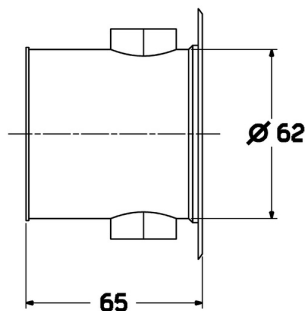

EAN: 4015474110786
static.hansa.com/58280100

- Openbaar en semi-openbaar, Hulpuitrustingen
- Inbouwvoeding voor elektronische kranen Ingangsspanning 100-240V 50/60Hz Uitgangsspanning 12 VDC/1,5A (SELV) CE markering, Klasse 2 Aansluiting met veerklemmen Kunststofbehuizing Inbouwdoos 60mm met deksel Kabellengte 700cm, met connector

Technische gegevens

Eigenschappen elektronica

| | |
|------------------------------|---------------|
| Elektrische aansluiting | 100 - 240 VAC |
| Uitgangsstroom | 1500 mA |
| Aantal aangesloten apparateb | 7 |