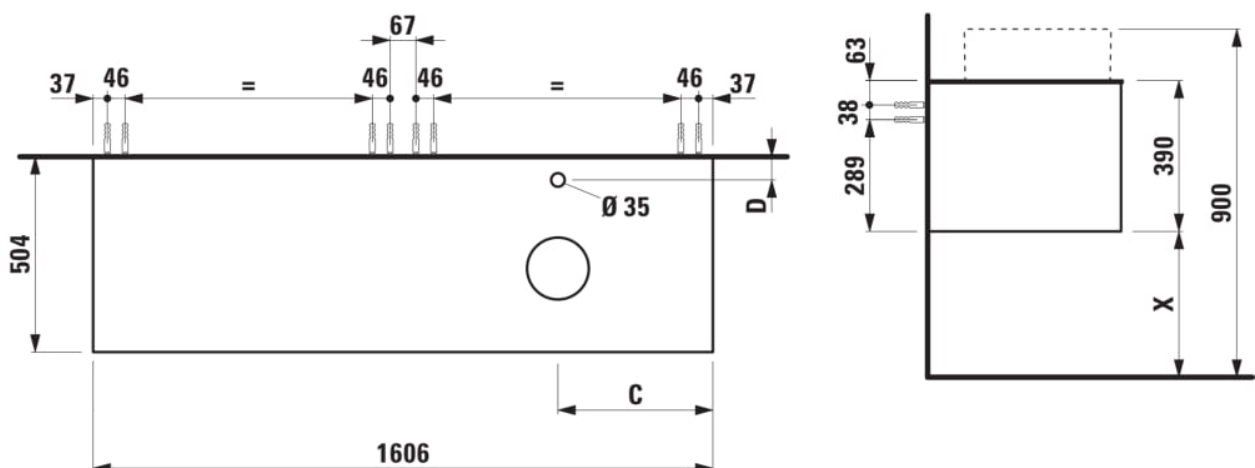

DESSINS TECHNIQUES