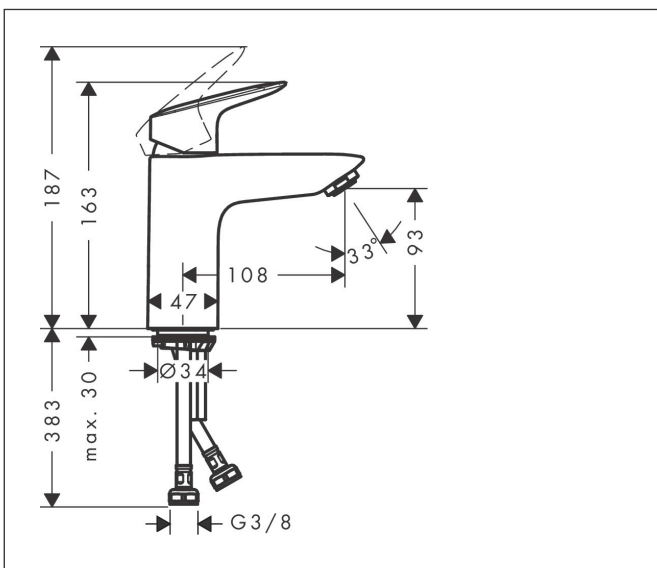

Merk	hansgrohe
Artikelnaam	Logis ééngreeps wastafelmengkraan 100 met afvoerplug
Art.nr.	71107000
Oppervlakte	chrom
Netto prijs	125,31 EUR

Product foto

Kenmerken

- ComfortZone: 100
- voorsprong uitloop 108 mm
- uitloophoogte: 93 mm
- greepvariant: rechte greep
- vaste uitloop
- straalsoort: normale straal
- maximale doorstroomhoeveelheid bij 3 bar: 5 l/min
- keramisch kardoes
- push-open afvoergarnituur G 1¼
- materiaal afvoergarnituur: synthetisch
- EU taxonomie: max 6l/min - draagt substantieel bij aan duurzaamheid

Maat tekeningen

Technologie

Straalsoorten

Certificaat

Merk hansgrohe
 Artikelnaam **Logis** ééngreeps wastafelmengkraan 100 met afvoerplug
 Art.nr. 71107000
 Oppervlakte chroom
 Netto prijs 125,31 EUR

Stroomschema

Merk	hansgrohe
Artikelnaam	Logis ééngreeps wastafelmengkraan 100 met afvoerplug
Art.nr.	71107000
Oppervlakte	chrom
Netto prijs	125,31 EUR

Explosietekening voor bouwjaar: >05/17

Merk	hansgrohe
Artikelnaam	Logis ééngreeps wastafelmengkraan 100 met afvoerplug
Art.nr.	71107000
Oppervlakte	chrom
Netto prijs	125,31 EUR

Onderdelen voor bouwjaar: >05/17

Pos	Beschrijving	Art.nr.	Prijs
1	greep	92224000	42,22
2	greepstop	96338000	3,12
3	afdekkap	97406000	17,26
4	moer	97209000	13,21
5	O-Ring 32x2	98193000	3,12
6	kardoes compl.	92730000	54,08
7	borgschroef	95140000	4,99
8	dichting	95008000	8,01
9	kardoesadapter	98750000	10,82
10	O-Ring 30x2	98186000	3,12
11	O-ring 35x2	92604000	4,99
12	perlator M24x1 (5 l/min)	92372000	17,26
13	schroef M8 x 68	97736000	4,99
14	dichting	97608000	4,99
15	schachtbevestigingsset compl.	96016000	26,73
16	aansluitslang 450 mm M8x0,75 G3/8	97206000	26,73
17	O-ring 6,6x1,6	93019000	3,12
a	Afvoerplug Push-Open	50105000	26,82