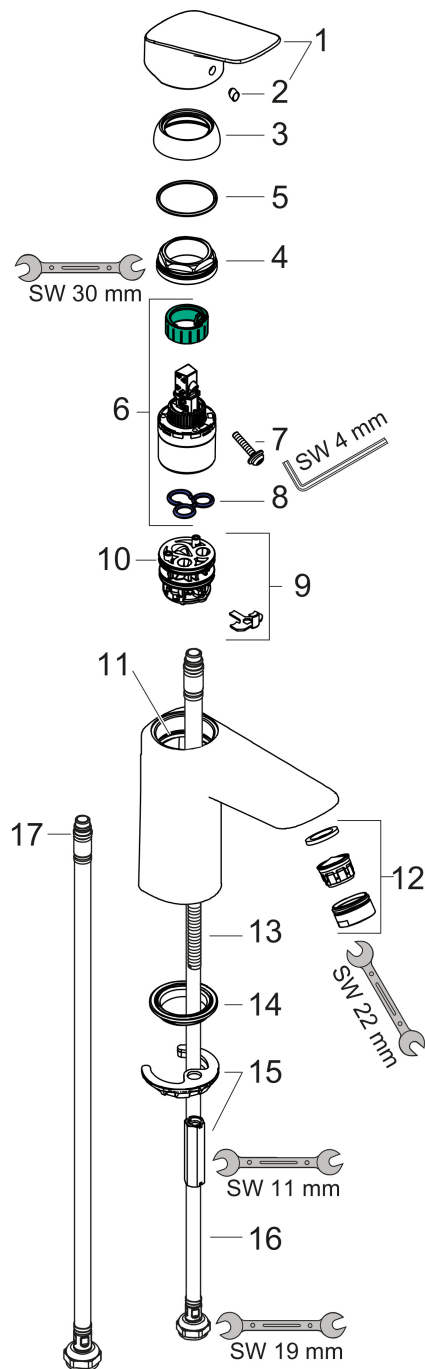

Merk	hansgrohe
Artikelnaam	Logis ééngreeps wastafelmengkraan 100 met afvoerplug
Art.nr.	71107000
Oppervlakte	chrom
Netto prijs	125,31 EUR

Product foto

Kenmerken

- ComfortZone: 100
- voorsprong uitloop 108 mm
- uitloophoogte: 93 mm
- greepvariant: rechte greep
- vaste uitloop
- straalsoort: normale straal
- maximale doorstroomhoeveelheid bij 3 bar: 5 l/min
- keramisch kardoes
- push-open afvoergarnituur G 1¼
- materiaal afvoergarnituur: synthetisch
- EU taxonomie: max 6l/min - draagt substantieel bij aan duurzaamheid

Maat tekeningen

Technologie

Straalsoorten

Certificaat

Merk hansgrohe
 Artikelnaam **Logis** ééngreeps wastafelmengkraan 100 met afvoerplug
 Art.nr. 71107000
 Oppervlakte chroom
 Netto prijs 125,31 EUR

Stroomschema

Merk	hansgrohe
Artikelnaam	Logis ééngreeps wastafelmengkraan 100 met afvoerplug
Art.nr.	71107000
Oppervlakte	chrom
Netto prijs	125,31 EUR

Explosietekening voor bouwjaar: >05/17

Merk	hansgrohe
Artikelnaam	Logis ééngreeps wastafelmengkraan 100 met afvoerplug
Art.nr.	71107000
Oppervlakte	chrom
Netto prijs	125,31 EUR

Onderdelen voor bouwjaar: >05/17

Pos	Beschrijving	Art.nr.	Prijs
1	greep	92224000	42,22
2	greepstop	96338000	3,12
3	afdekkap	97406000	17,26
4	moer	97209000	13,21
5	O-Ring 32x2	98193000	3,12
6	kardoes compl.	92730000	54,08
7	borgschroef	95140000	4,99
8	dichting	95008000	8,01
9	kardoesadapter	98750000	10,82
10	O-Ring 30x2	98186000	3,12
11	O-ring 35x2	92604000	4,99
12	perlator M24x1 (5 l/min)	92372000	17,26
13	schroef M8 x 68	97736000	4,99
14	dichting	97608000	4,99
15	schachtbevestigingsset compl.	96016000	26,73
16	aansluitslang 450 mm M8x0,75 G3/8	97206000	26,73
17	O-ring 6,6x1,6	93019000	3,12
a	Afvoerplug Push-Open	50105000	26,82