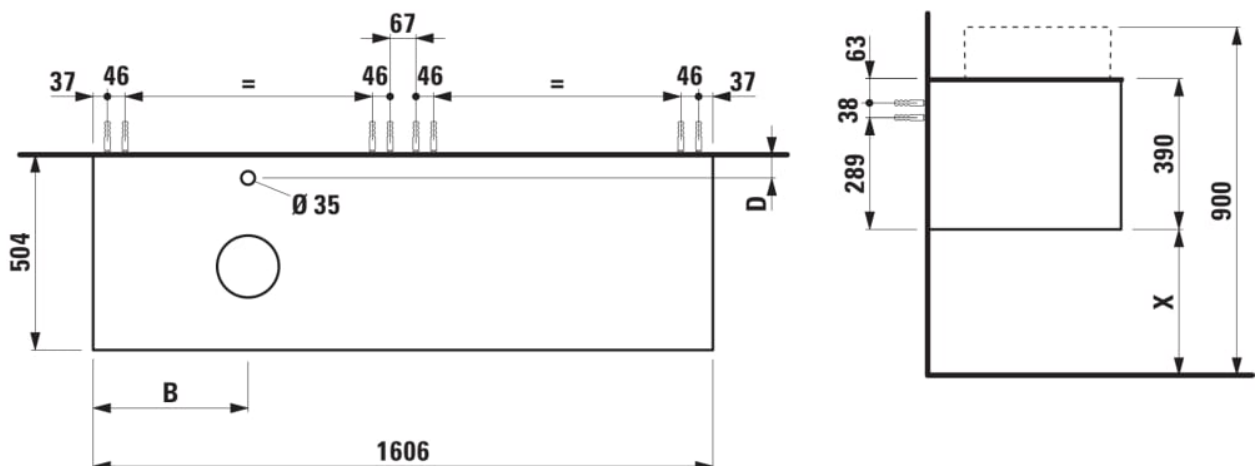

ARUN

Onderbouwkast 1606X504mm, 2 lades, cutout links, met kraangat, Ardesia Nera top

AFMETINGEN

Lengte	1605 mm
Breedte	505 mm
Hoogte	390 mm

KLEUR EN AFWERKING

 630	Noce canaletto
---	----------------

Deuren en lades combinatie : 2 lades

Positie wastafel : Links

Type installatie : Wandhangend

Materiaal : MDF

Structuur meubelen : Lades

Netto gewicht / kg : 68

Systeem voor sluiten en openen : Softclose lades

TECHNISCHE TEKENINGEN

TE COMBINEREN MET